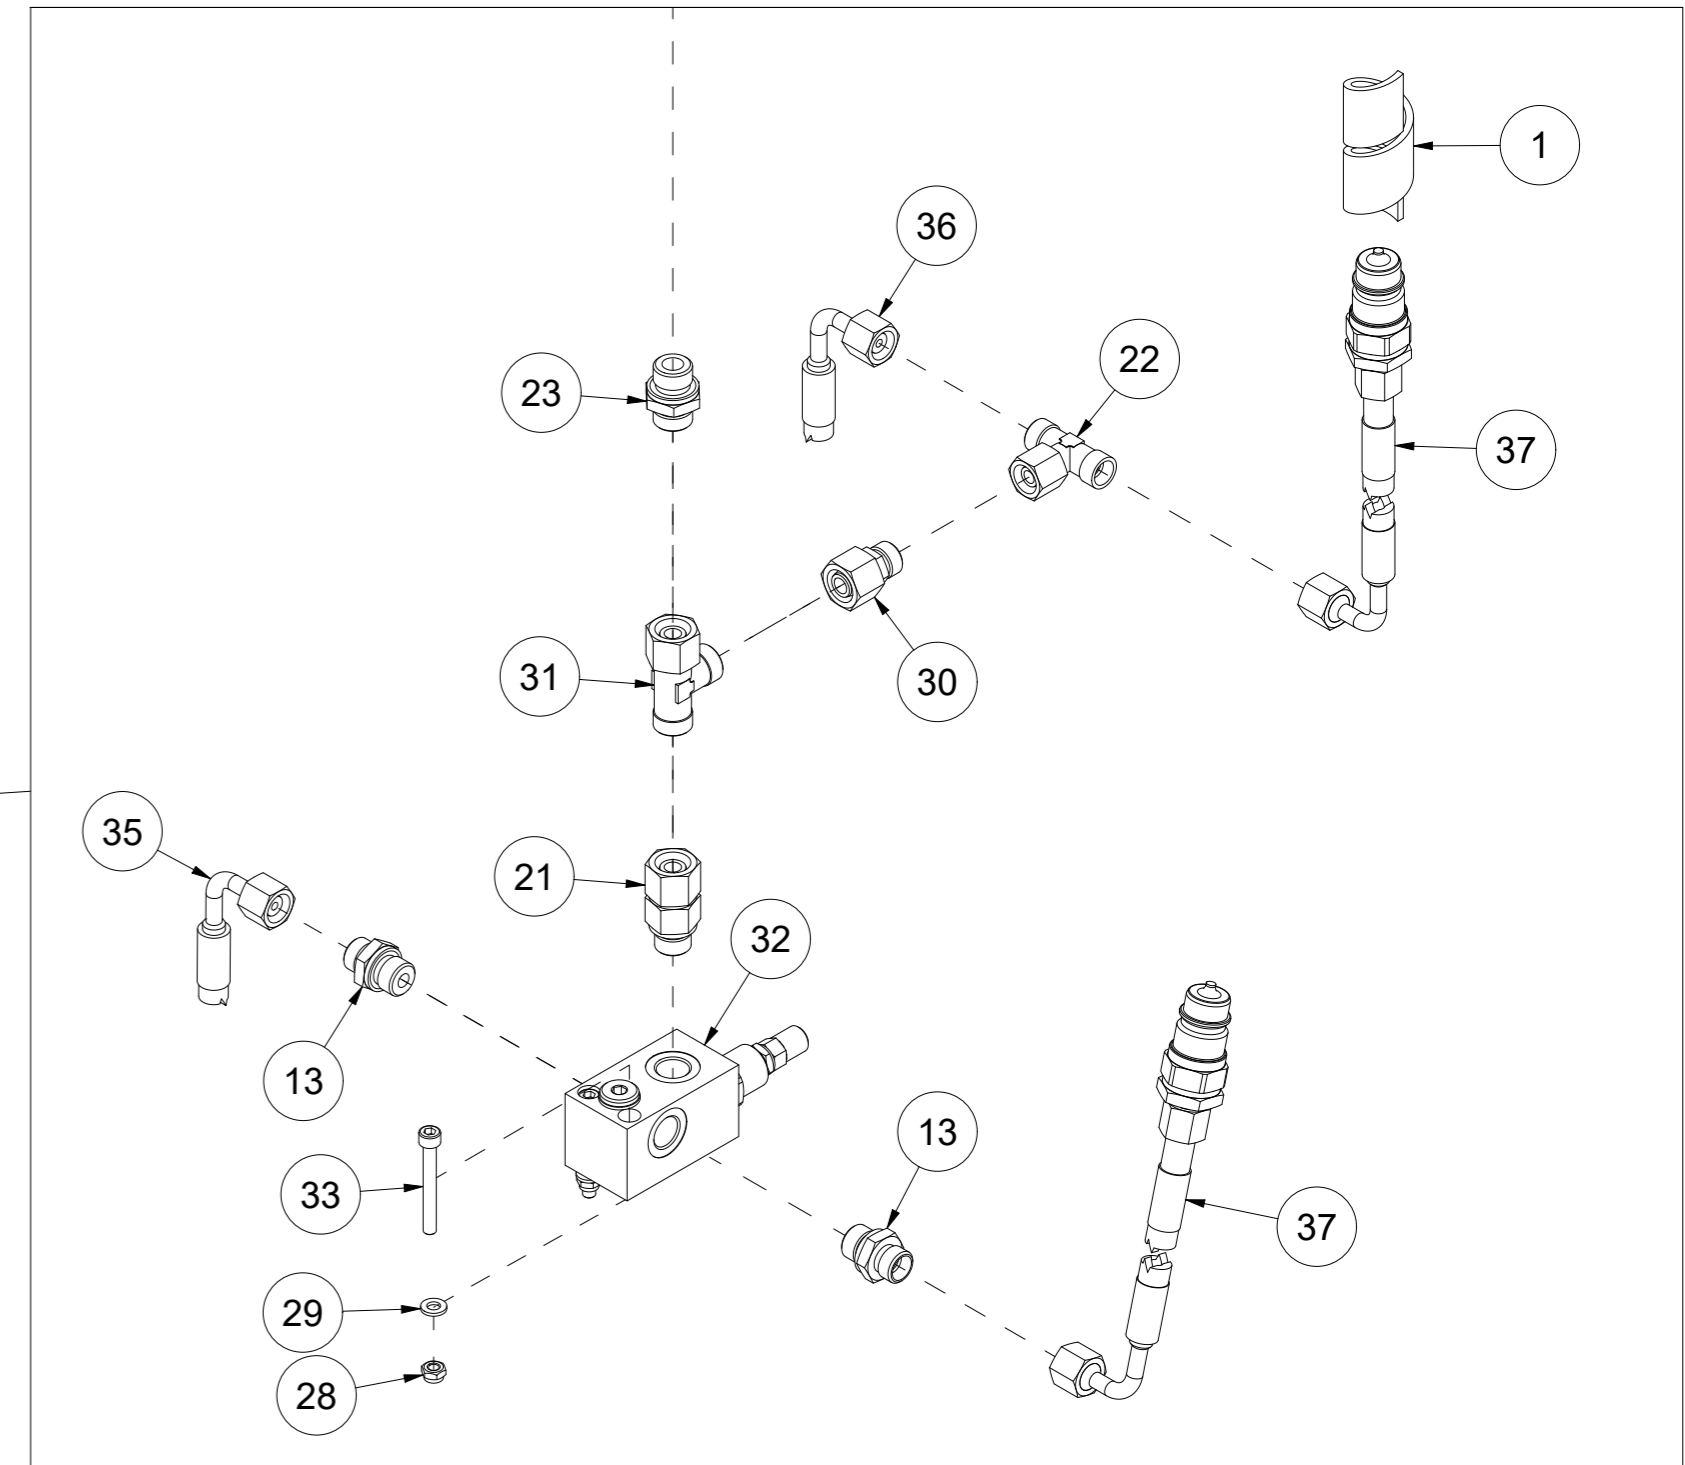

017 Hydraulic side extension TFP250

Pos	Qty	Article no	Designation
1	1	25311154	Hose protection L1700
2	1	25311092	Hydraulic side extension
3	5	2483613	Locking nut M16 EIZn DIN 985
4	8	2531078	Washer M16 EIZn DIN 125
5	1	25311038	Cylinder attachment
6	2	2531086	Washer M20 EIZn DIN 125
7	2	2534086	Spring washer M20 EIZn DIN 127
8	2	25201042	Bolt Ø19,8x45
9	6	2483610	Locking nut M10 EIZn DIN 985
10	2	2477303	Unbrako cylinder screw M10x40 EIZn DIN 912
11	2	2422570	Hexagon screw M20x40 EIZn 8.8 DIN 933
12	1	2955001	Cylinder Ø50/30 SL230
13	4	2957759	Hexagon nipple GEK BSP 3/8" L10 ED
14	1	25311073	Accumulator bracket
15	1	25311072	Clamp
16	1	25311087	Fastening
17	1	25311045	Edge scraper
18	1	25311046	Plate
19	2	2344498	Locking screw M16x70 EIZn 8.8 DIN 603
20	1	2955308	Accumulator 0,7l
21	1	2957748	Swivel nipple EVGE 12L BSP 3/8" ED
22	1	2957720	T-hexagon nipple EVTK 10L
23	1	2957735	Hexagon nipple GEK M18x1,5 L12 ED
24	8	2531060	Washer M10 EIZn DIN 125
25	2	2534060	Spring washer M10 EIZn DIN 127
26	4	2422299	Hexagon screw M10x30 EIZn 8.8 DIN 933
27	2	2441297	Locking screw M10x25 EIZn 4.6 DIN 603
28	2	2483608	Locking nut M6 EIZn DIN 985
29	2	2531039	Washer M6 EIZn DIN 125
30	1	2957511	Transition L12-L10
31	1	2957723	T-hexagon nipple EVLK 12L
32	1	2955328	Safety valve 3/8" 180 bar
33	2	2477217	Unbrako cylinder screw M6x50 EIZn DIN 912
34	3	2422497	Hexagon screw M16x65 EIZn 8.8 DIN 931
35	1	2958154	Hydraulic hose 1/4" L800
36	1	2958160	Hydraulic hose 1/4" L1000
37	2	2958150	Hydraulic hose 1/4" L3000