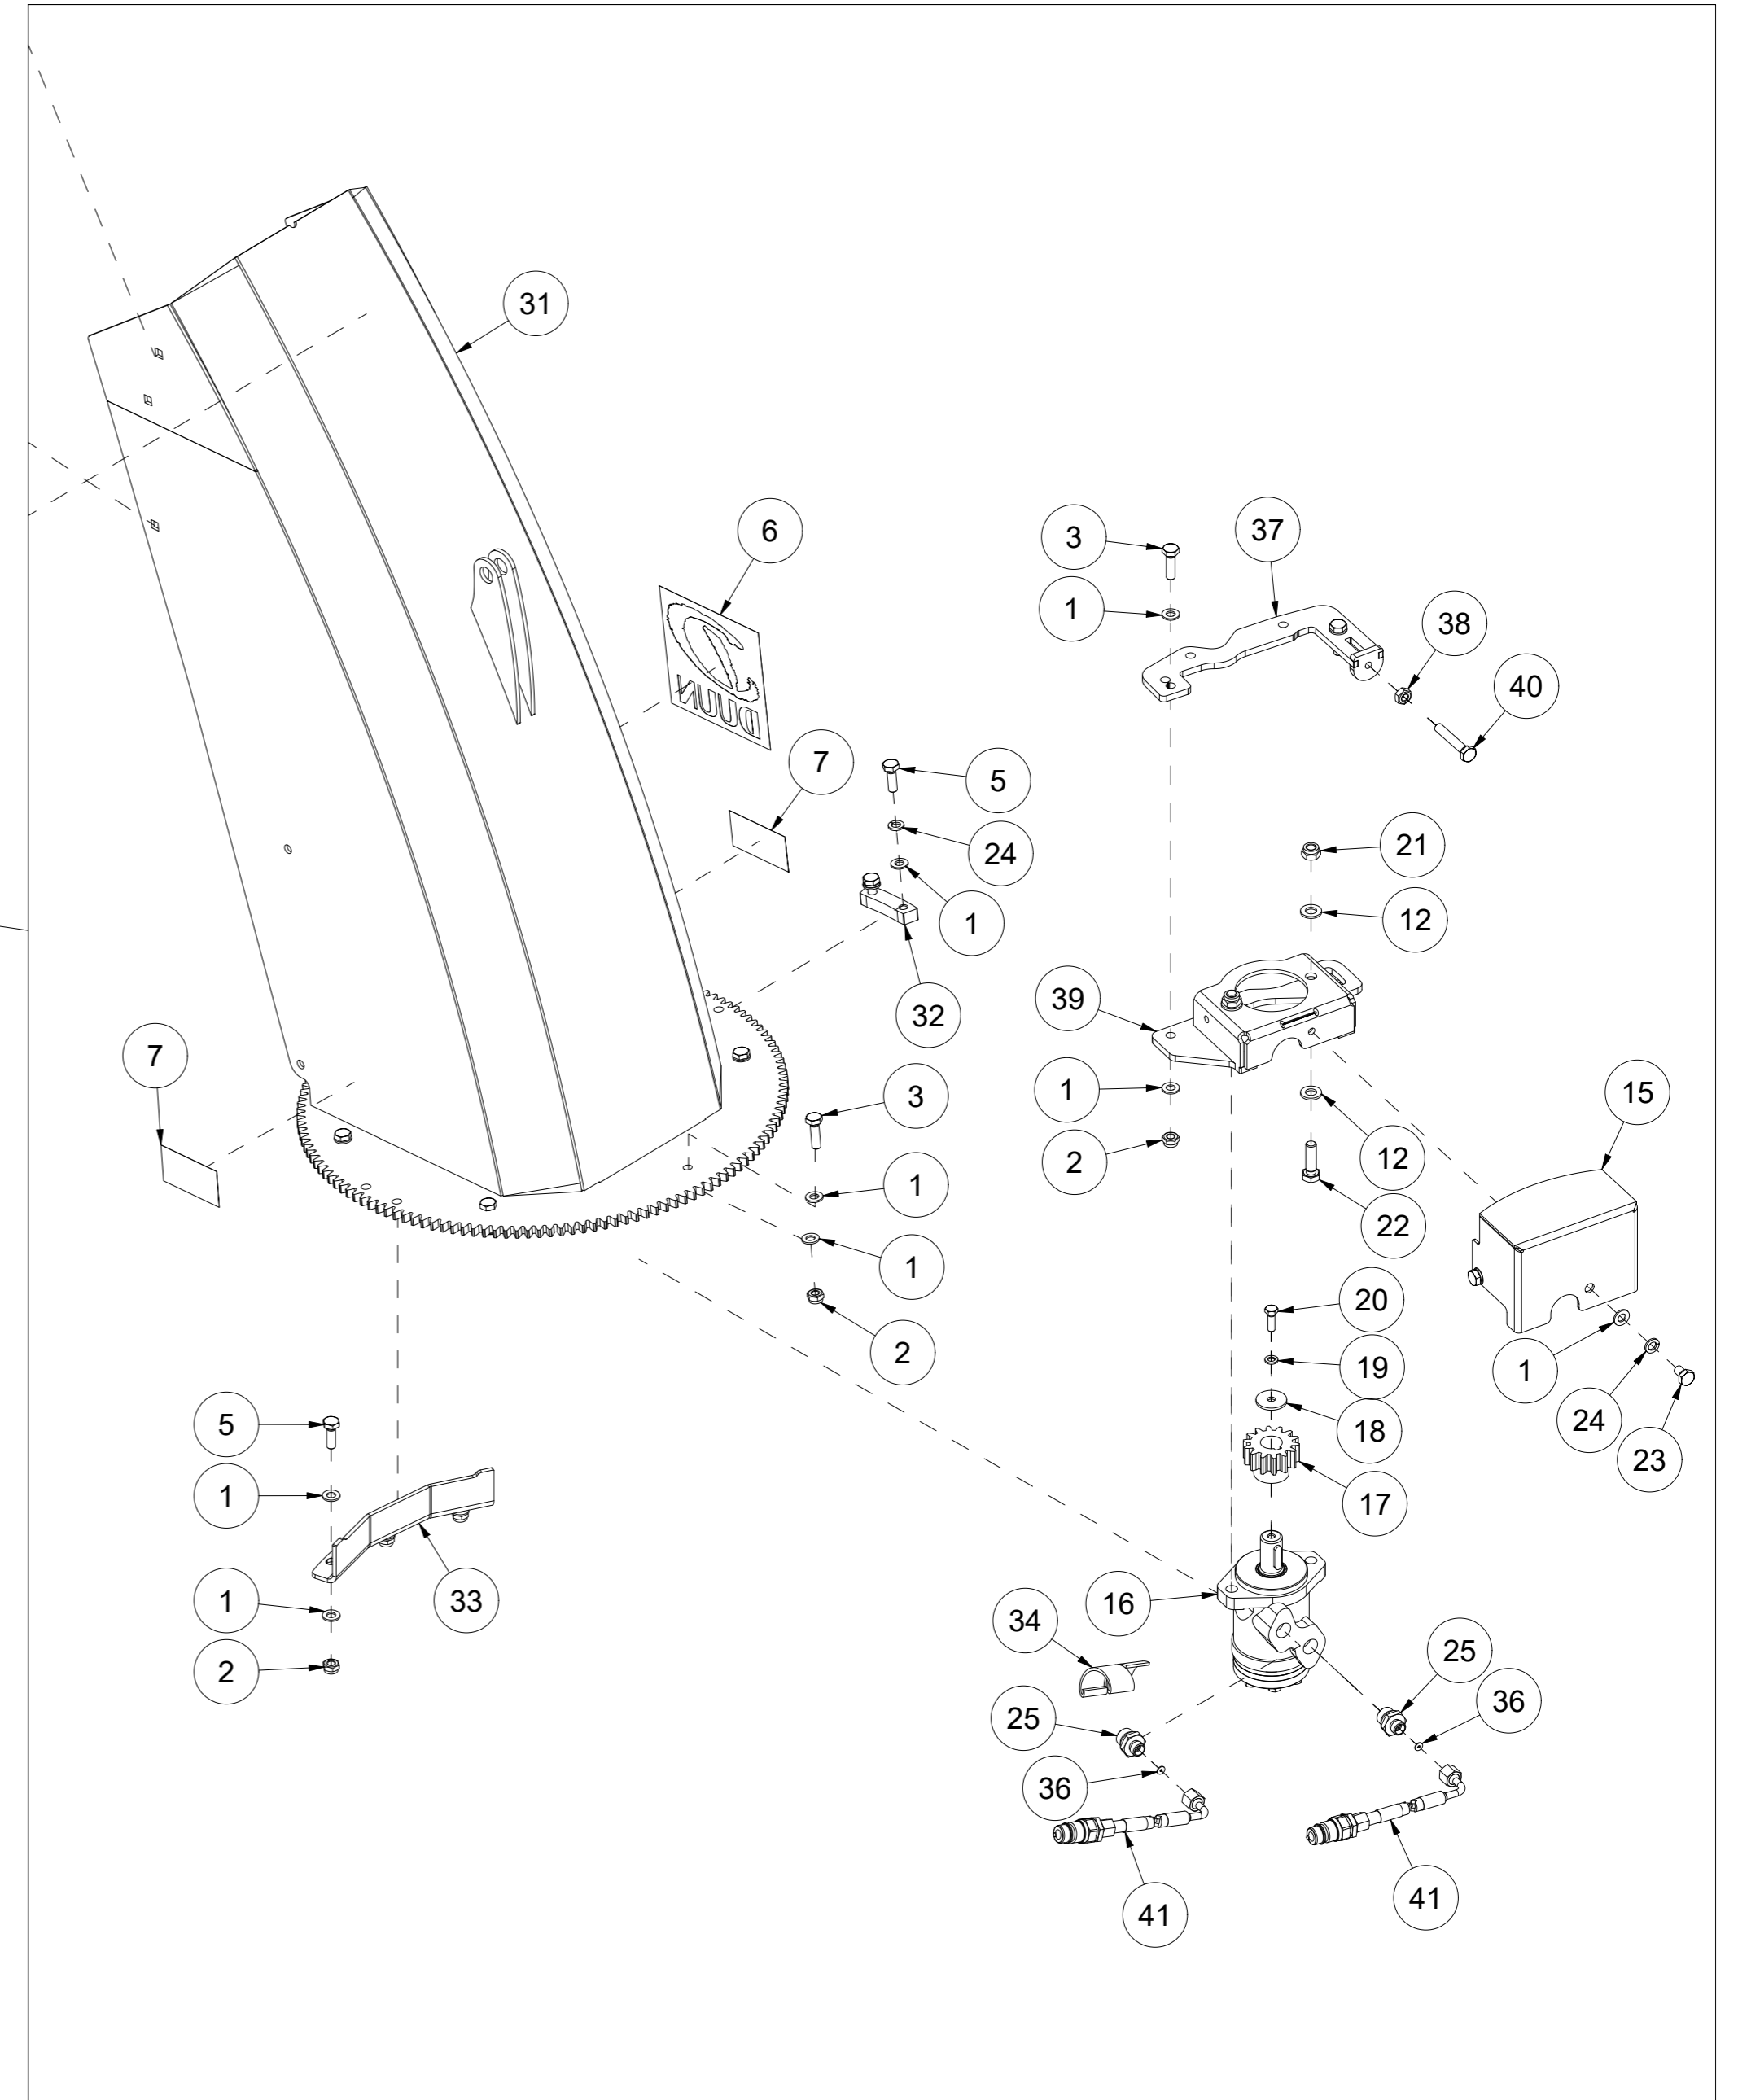

004 Ejector spout TFP250

Pos	Qty	Article no	Designation
1	33	2531060	Washer M10 EIZn DIN 125
2	17	2483610	Locking nut M10 EIZn DIN 985
3	8	2422301	Hexagon screw M10x35 EIZn 8.8 DIN 933
4	2	2344330	Locking screw M10x25 EIZn 8.8 DIN 603
5	7	2422299	Hexagon screw M10x30 EIZn 8.8 DIN 933
6	1	2935150	Adhesive label Duun 160x160
7	2	2935088	Adhesive label 90x48 Hand pinch hazard
8	1	25201044	Grate
9	2	2957754	Hexagon nipple GEK BSP 1/4" L10 ED
10	2	2245218	Plastic lining Ø18/16 Flange Ø26
11	2	2344335	Locking screw M10x45 EIZn 8.8 DIN 603
12	6	2531069	Washer M12 EIZn DIN 125
13	2	2533060	Body washer M10 EIZn DIN 9021
14	2	25311031	Bearing sleeve
15	1	25311024	Cover
16	1	2955508	Hydraulic motor 50 ccm
17	1	25311091	Cog wheel Z14 module 4
18	1	2533058	Body washer ø9/35x3 EIZn
19	1	2534047	Spring washer M8 EIZn DIN 127
20	1	2422246	Hexagon screw M8x25 EIZn 8.8 DIN 933
21	2	2483611	Locking nut M12 EIZn DIN 985
22	2	2422352	Hexagon screw M12x40 EIZn 8.8 DIN 933
23	3	2422290	Hexagon screw M10x16 EIZn 8.8 DIN 933
24	5	2534060	Spring washer M10 EIZn DIN 127
25	2	2957758	Hexagon nipple GEK BSP 1/2" L10 ED
26	2	2483615	Locking nut M20 EIZn DIN 985
27	4	2531086	Washer M20 EIZn DIN 125
28	1	2955003	Cylinder Ø32/20 SL150
29	2	2422578	Hexagon screw M20x65 EIZn 8.8 DIN 931
30	1	25321027	Intermediate flap
31	1	25321131	Spout 80 cm
32	1	25311152	Stop rotation spout
33	1	25311153	Stop
34	1	25311154	Hose protection L1700
35	1	25311155	Hose protection L2500
36	2	25321120	Nozzle Ø3/10x1
37	1	25311161	Attach
38	1	2481610	Hexagon nut M10 EIZn DIN 934
39	1	25311162	Bracket
40	1	2425310	Hexagon screw M10x60 EIZn 8.8 DIN 933
41	2	2958150	Hydraulic hose 1/4" L3000
42	2	2958151	Hydraulic hose 1/4" L3510