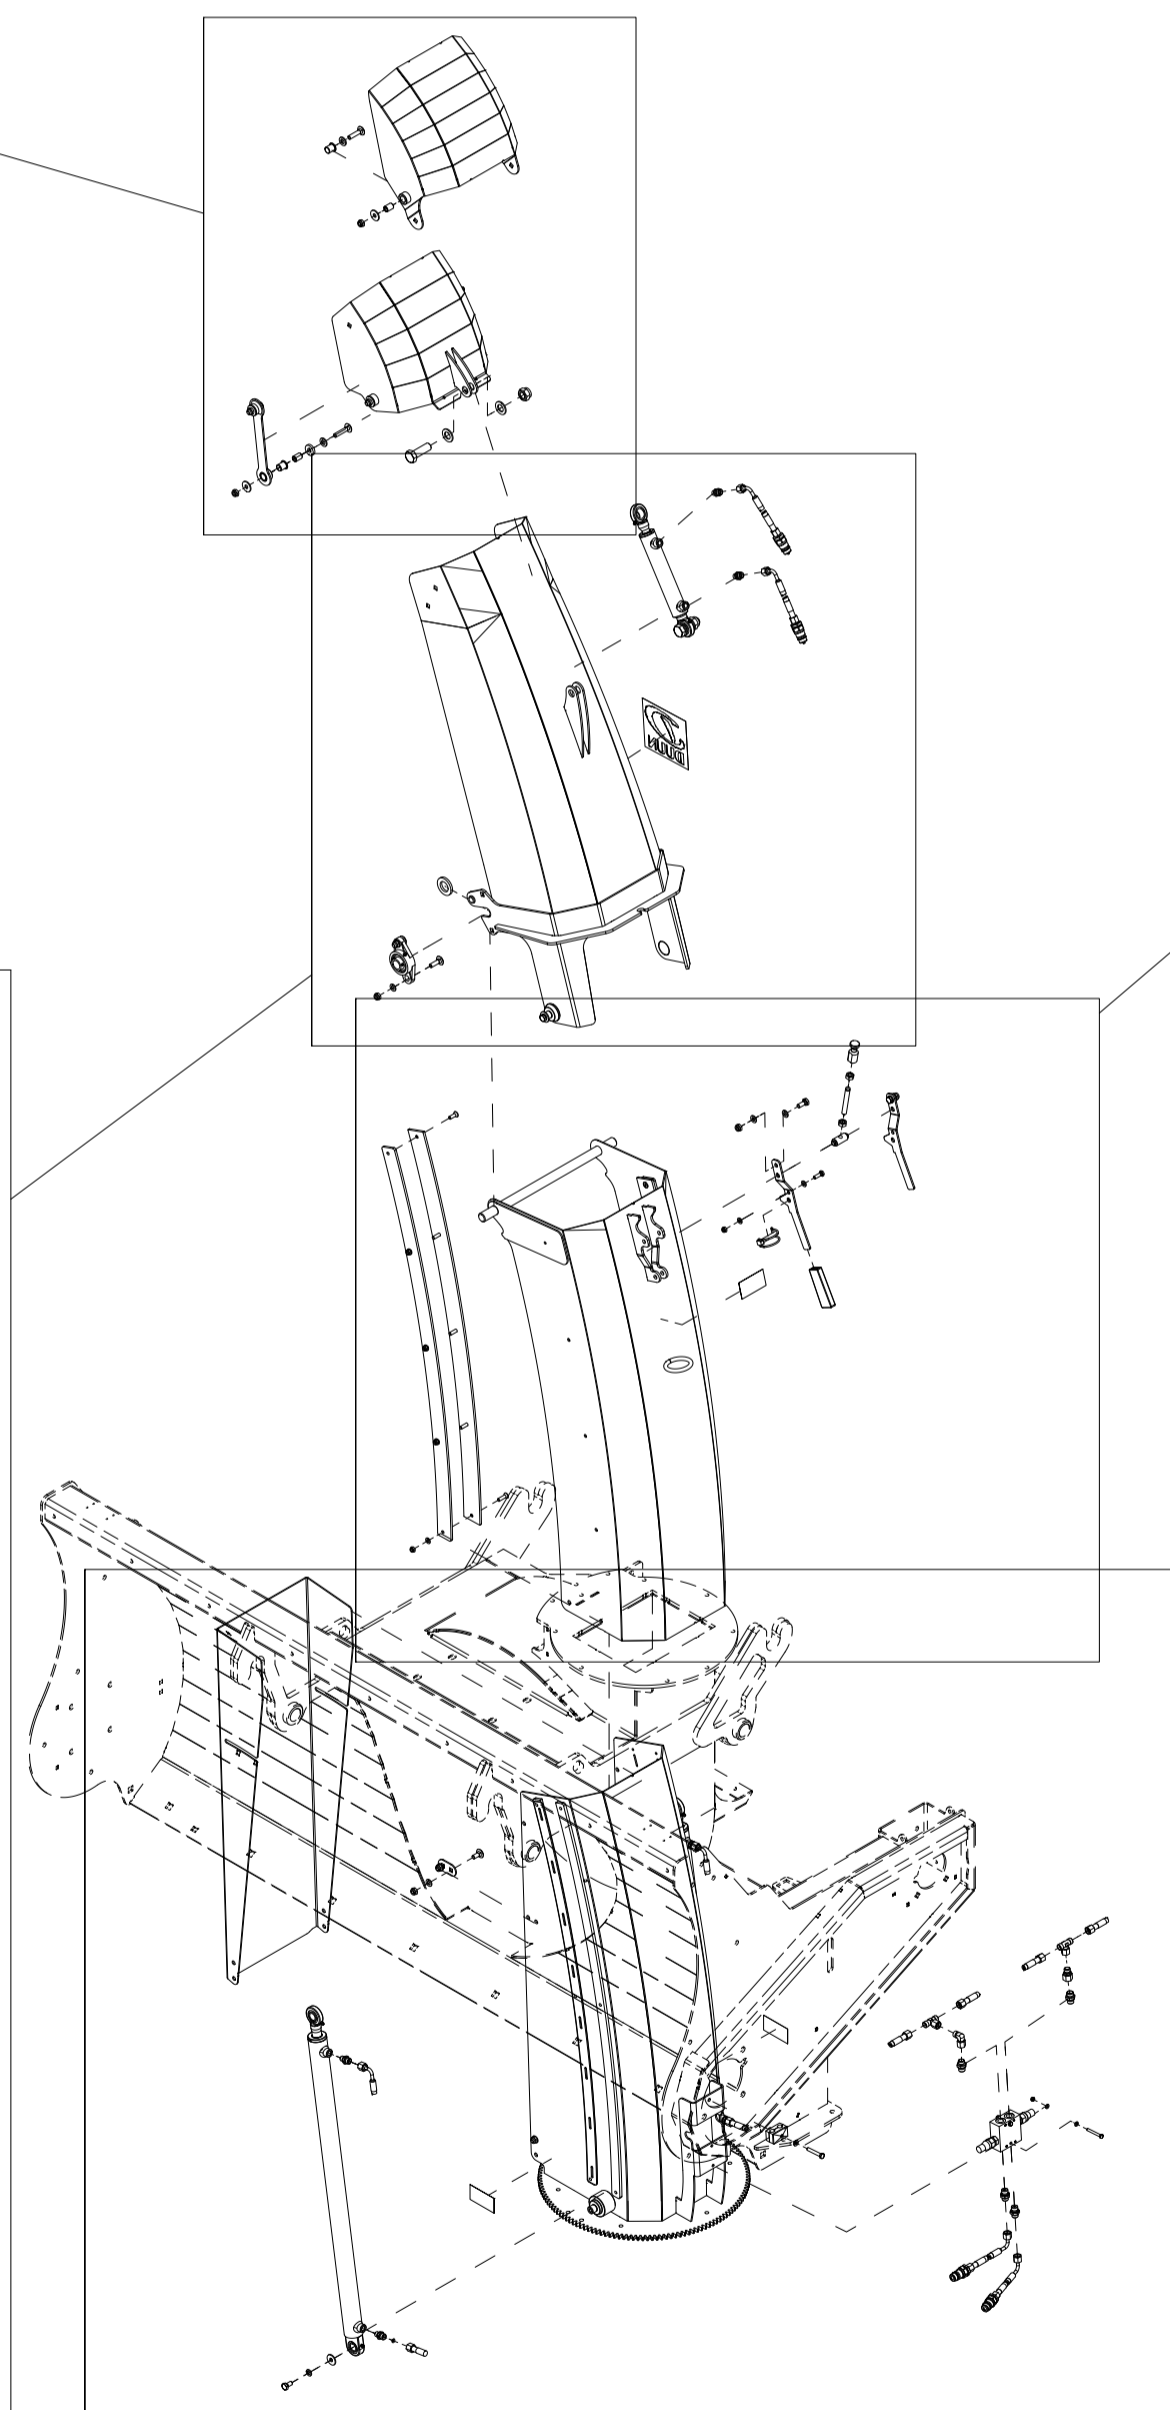

TFP250 Spare parts catalogue

Duun Industrier as
7630 Åsen, Norway
www.duun.no

001 Hull TFP250

Pos	Qty	Article no	Designation
1	1	25311014	Cover
2	1	2534060	Spring washer M10 EIZn DIN 127
3	19	2531060	Washer M10 EIZn DIN 125
4	1	2422295	Hexagon screw M10x20 EIZn 8.8 DIN 933
5	3	25311040	Clamp rail
6	3	25311039	Protective rubber
7	9	2422303	Hexagon screw M10x40 EIZn 8.8 DIN 931
8	9	2483610	Locking nut M10 EIZn DIN 985
9	2	25311075	Wear steel 12x107x283
10	2	2112240	Perforated wear steel 12x200x1165
11	12	2344491	Locking screw M16x45 EIZn 8.8 DIN 603
12	12	2489175	Locking nut with flange M16 EIZn DIN 6926
13	1	2935153	Adhesive label TFP250
14	1	25311013	Hull v2 TFP250

023 Marking light TFP250

Pos	Qty	Article no	Designation
1	2	25311129	Underlay plate
2	2	25311131	Sealing plate
3	8	2531023	Washer M4 EIZn DIN 125
4	8	2483606	Locking nut M4 EIZn DIN 985
5	8	2477143	Unbrako cylinder screw M4x30 EIZn DIN 912
6	1	25311128	Right side cover
7	6	2422297	Hexagon screw M10x25 EIZn 8.8 DIN 933
8	12	2531060	Washer M10 EIZn DIN 125
9	6	2483610	Locking nut M10 EIZn DIN 985
10	1	25311134	Extender
11	1	25311130	Left side cover
12	1	4321703	Plug connector 7-pin, male
13	2	25311135	Cable 2x0.75mm2 black PVC L3700
14	1	4421031	Right horizontal marker light 12V
15	1	4421035	Left horizontal marker light 12V
16	4	4121048	Splicing piece cable shrink sleeve
17	1	25311163	Hose protection 16mm L2400

024 Adapter plate for 80 cm spout

Pos	Qty	Article no	Designation
1	1	12531136	Adapted from 90 to 80 spout
2	1	12531137	Washer Ø11/20 with straight edge
3	21	2483610	Locking nut M10 EIZn DIN 985
4	36	2531060	Washer M10 EIZn DIN 125
5	1	2534060	Spring washer M10 EIZn DIN 127
6	1	2422295	Hexagon screw M10x20 EIZn 8.8 DIN 933
7	2	2422305	Hexagon screw M10x45 EIZn 8.8 DIN 931
8	1	25111036	Ball bearing ring Ø500
9	12	2422301	Hexagon screw M10x35 EIZn 8.8 DIN 933
10	7	2472299	Unbrako countersunk head screw M10x30 EIZn DIN 7991