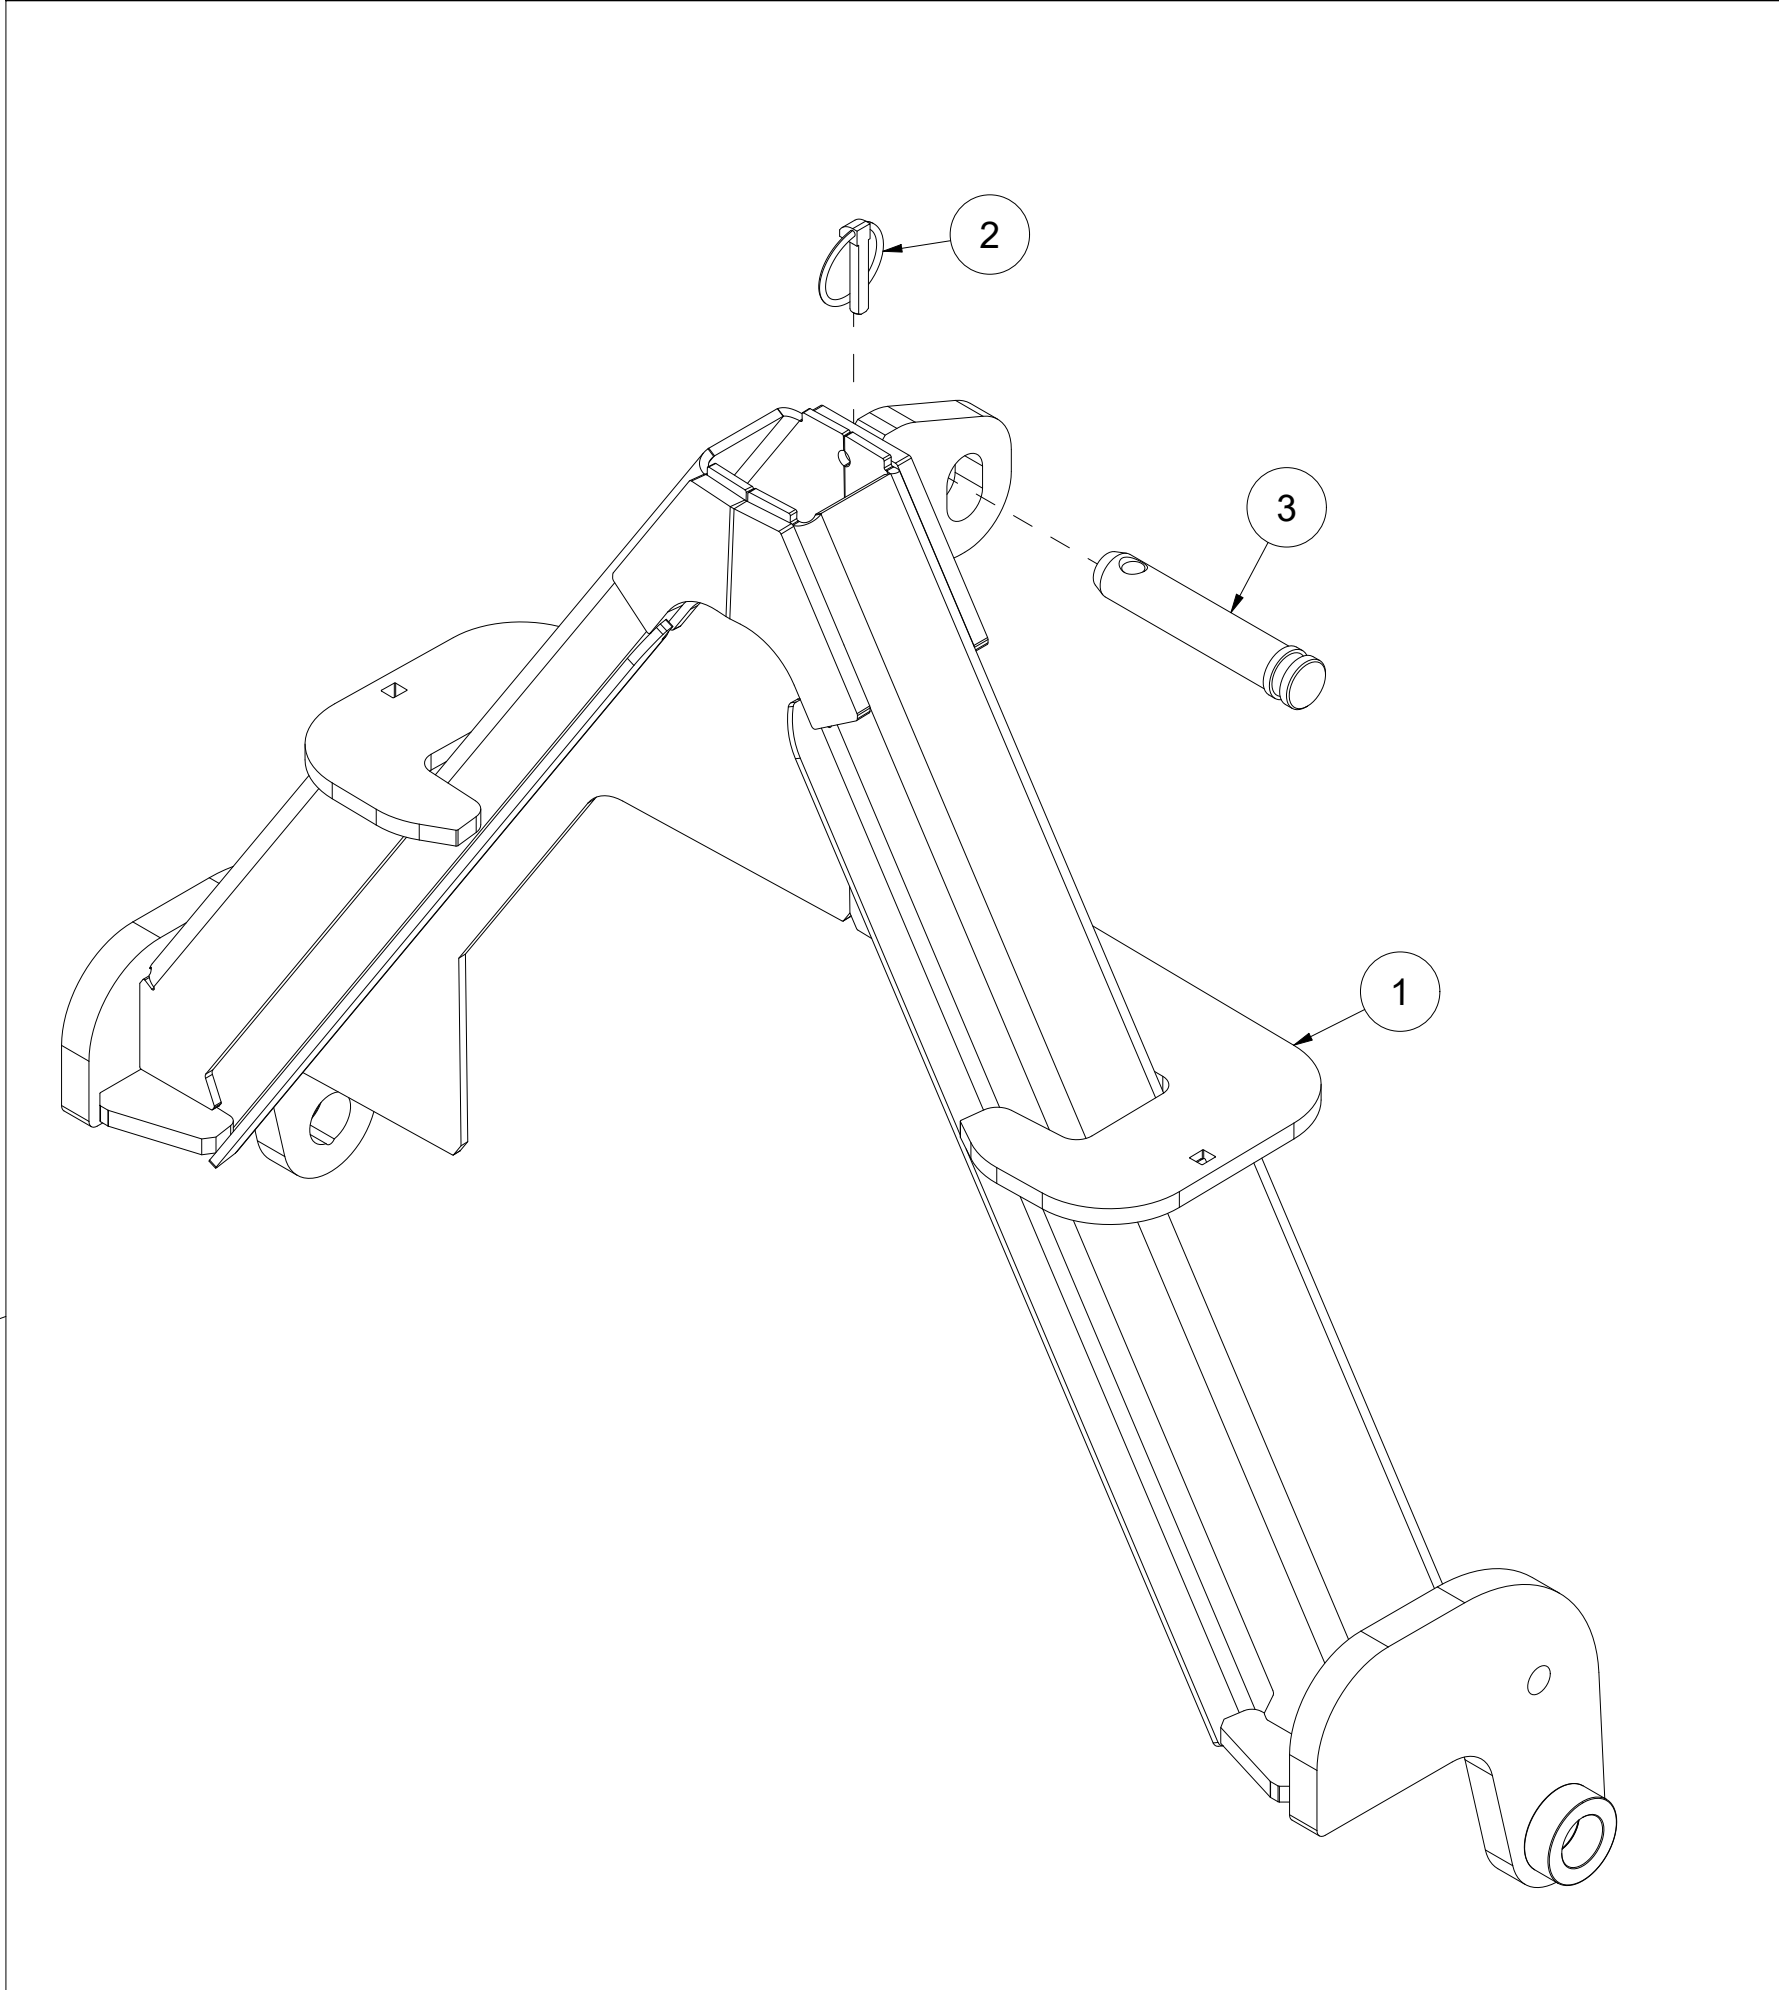

Pos	Qty	Article no	Designation
1	4	25201073	Tightening screw
2	8	2531078	Washer M16 ElZn DIN 125
3	8	2481613	Hexagon nut M16 ElZn DIN 934
4	2	2551730	Drawbar bolt cat. 2 Ø28x95
5	6	2556142	Linch pin Ø10x40
6	2	25311132	Internal trigger spring
7	2	25311133	External trigger spring
8	4	2551732	Drawbar bolt cat. 2 Ø28x134
9	2	25311148	Fastening
10	4	25211036	Spring for a trigger springs

021 Triangle coupling TFP250