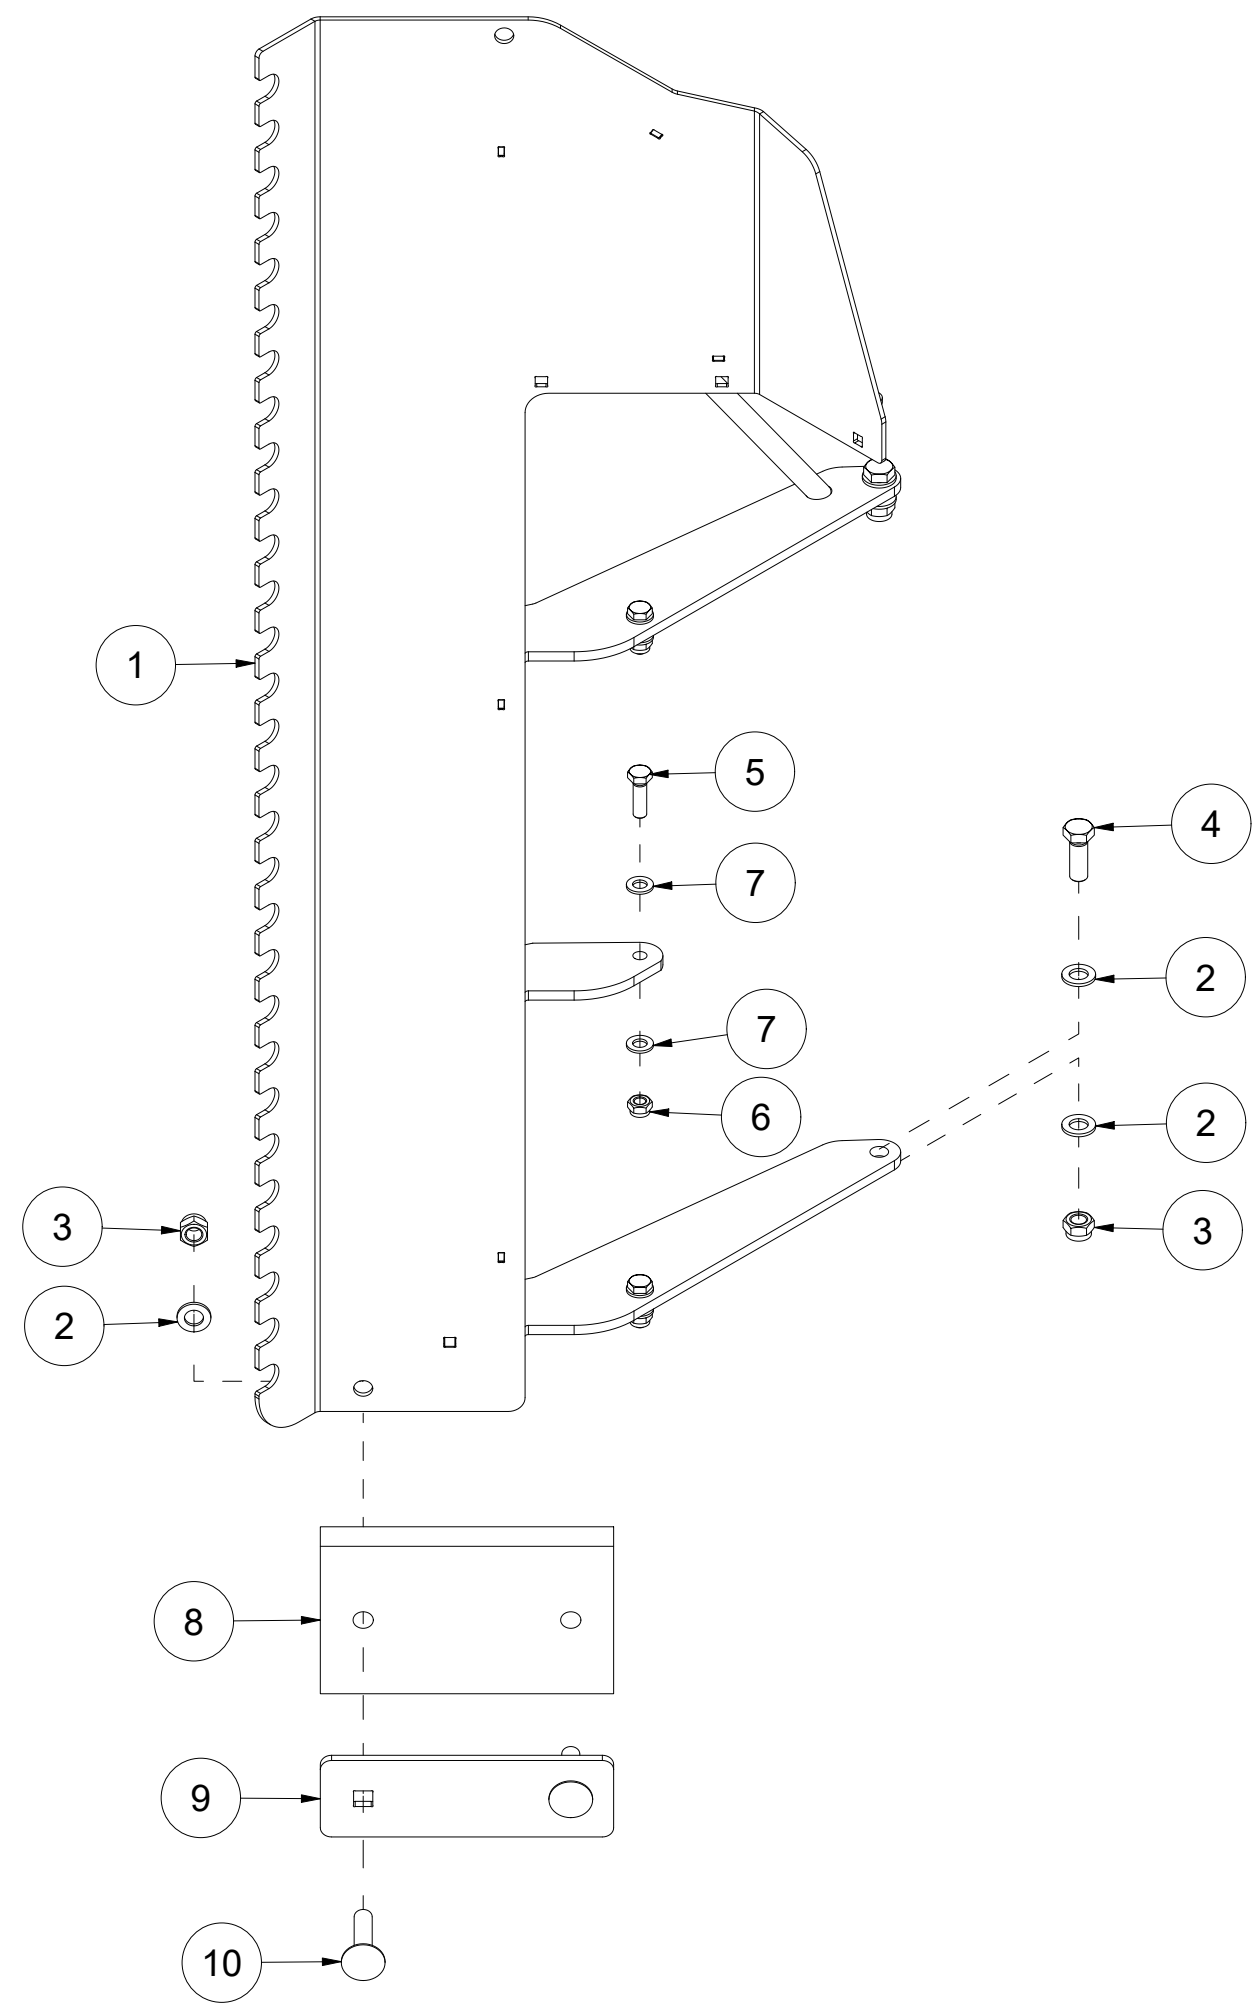

014 Right side extension TFP250

Pos	Qty	Article no	Designation
1	1	25311037	Right side extension
2	6	2531078	Washer M16 EIZn DIN 125
3	4	2483613	Locking nut M16 EIZn DIN 985
4	2	2422491	Hexagon screw M16x45 EIZn 8.8 DIN 933
5	3	2422352	Hexagon screw M12x40 EIZn 8.8 DIN 933
6	3	2483611	Locking nut M12 EIZn DIN 985
7	6	2531069	Washer M12 EIZn DIN 125
8	1	25311035	Edge scraper
9	1	25311036	Plate
10	2	2344498	Locking screw M16x70 EIZn 8.8 DIN 603