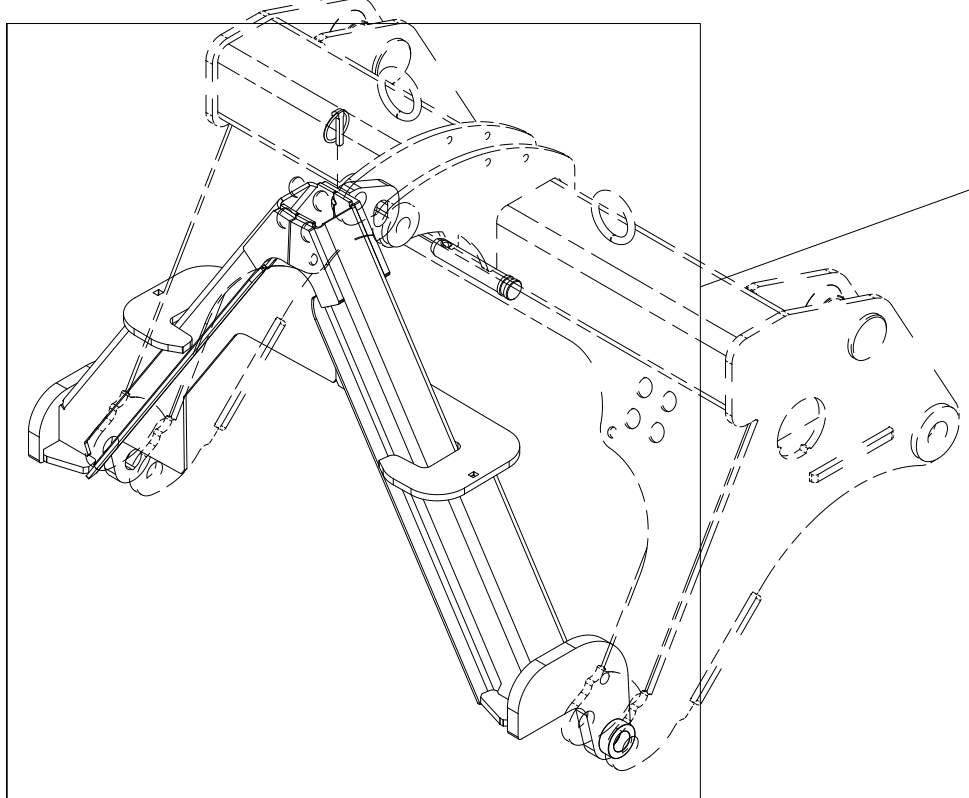

Pos	Qty	Article no	Designation
1	4	25201073	Tightening screw
2	8	2531078	Washer M16 ElZn DIN 125
3	8	2481613	Hexagon nut M16 ElZn DIN 934
4	2	2551730	Drawbar bolt cat. 2 Ø28x95
5	6	2556142	Linch pin Ø10x40
6	2	25311132	Internal trigger spring
7	2	25311133	External trigger spring
8	4	2551732	Drawbar bolt cat. 2 Ø28x134
9	2	25311148	Fastening
10	4	25211036	Spring for a trigger springs

021 Triangle coupling TFP250