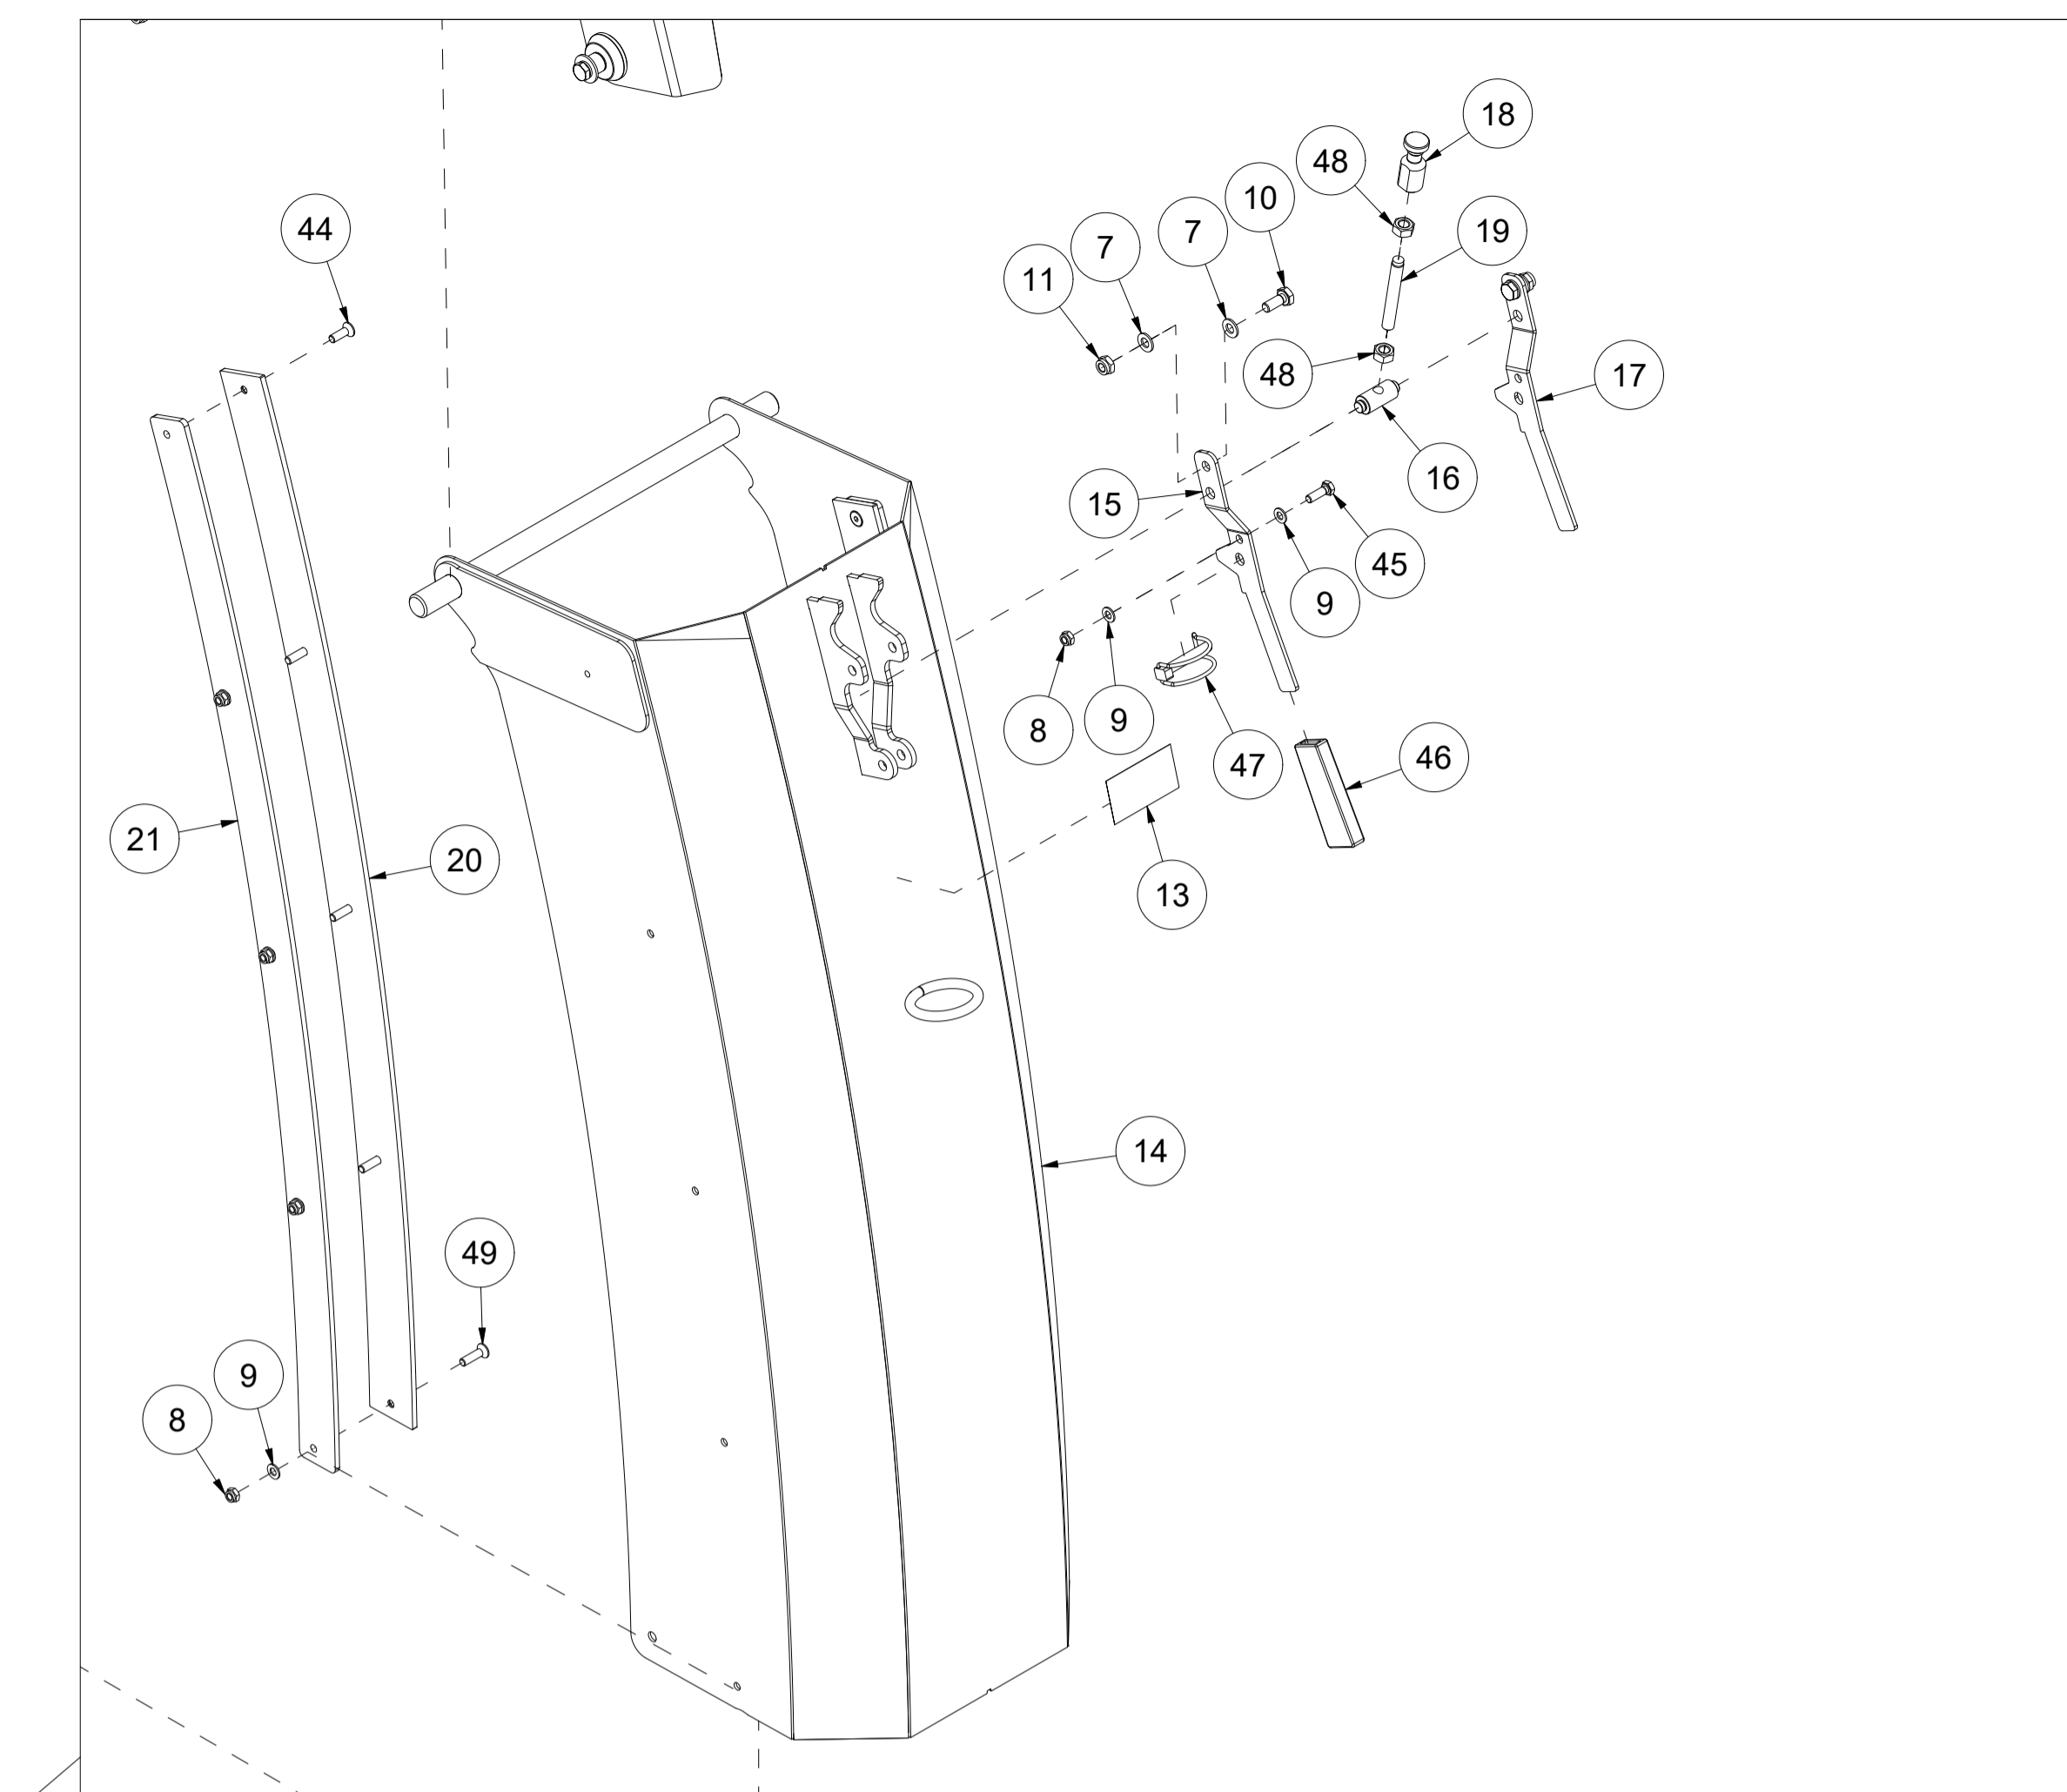

024 Adapter plate for 80 cm spout

Pos	Qty	Article no	Designation
1	1	12531136	Adapted from 90 to 80 spout
2	1	12531137	Washer Ø11/20 with straight edge
3	21	2483610	Locking nut M10 EIZn DIN 985
4	36	2531060	Washer M10 EIZn DIN 125
5	1	2534060	Spring washer M10 EIZn DIN 127
6	1	2422295	Hexagon screw M10x20 EIZn 8.8 DIN 933
7	2	2422305	Hexagon screw M10x45 EIZn 8.8 DIN 931
8	1	25111036	Ball bearing ring Ø500
9	12	2422301	Hexagon screw M10x35 EIZn 8.8 DIN 933
10	7	2472299	Unbrako countersunk head screw M10x30 EIZn DIN 7991