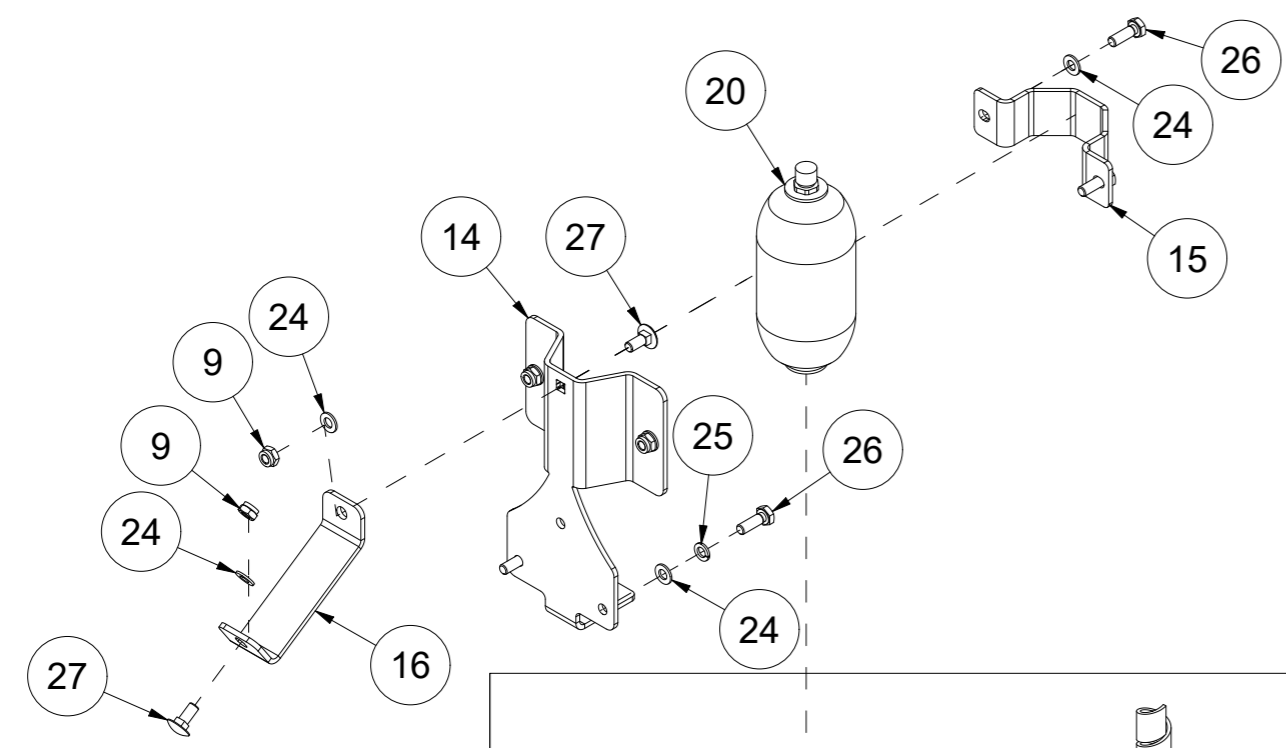

017 Hydraulic side extension TFP250

Pos	Qty	Article no	Designation
1	1	25311154	Hose protection L1700
2	1	25311092	Hydraulic side extension
3	5	2483613	Locking nut M16 EIZn DIN 985
4	8	2531078	Washer M16 EIZn DIN 125
5	1	25311038	Cylinder attachment
6	2	2531086	Washer M20 EIZn DIN 125
7	2	2534086	Spring washer M20 EIZn DIN 127
8	2	25201042	Bolt Ø19,8x45
9	6	2483610	Locking nut M10 EIZn DIN 985
10	2	2477303	Unbrako cylinder screw M10x40 EIZn DIN 912
11	2	2422570	Hexagon screw M20x40 EIZn 8.8 DIN 933
12	1	2955001	Cylinder Ø50/30 SL230
13	4	2957759	Hexagon nipple GEK BSP 3/8" L10 ED
14	1	25311073	Accumulator bracket
15	1	25311072	Clamp
16	1	25311087	Fastening
17	1	25311045	Edge scraper
18	1	25311046	Plate
19	2	2344498	Locking screw M16x70 EIZn 8.8 DIN 603
20	1	2955308	Accumulator 0,7l
21	1	2957748	Swivel nipple EVGE 12L BSP 3/8" ED
22	1	2957720	T-hexagon nipple EVTK 10L
23	1	2957735	Hexagon nipple GEK M18x1,5 L12 ED
24	8	2531060	Washer M10 EIZn DIN 125
25	2	2534060	Spring washer M10 EIZn DIN 127
26	4	2422299	Hexagon screw M10x30 EIZn 8.8 DIN 933
27	2	2441297	Locking screw M10x25 EIZn 4.6 DIN 603
28	2	2483608	Locking nut M6 EIZn DIN 985
29	2	2531039	Washer M6 EIZn DIN 125
30	1	2957511	Transition L12-L10
31	1	2957723	T-hexagon nipple EVLK 12L
32	1	2955328	Safety valve 3/8" 180 bar
33	2	2477217	Unbrako cylinder screw M6x50 EIZn DIN 912
34	3	2422497	Hexagon screw M16x65 EIZn 8.8 DIN 931
35	1	2958154	Hydraulic hose 1/4" L800
36	1	2958160	Hydraulic hose 1/4" L1000
37	2	2958150	Hydraulic hose 1/4" L3000