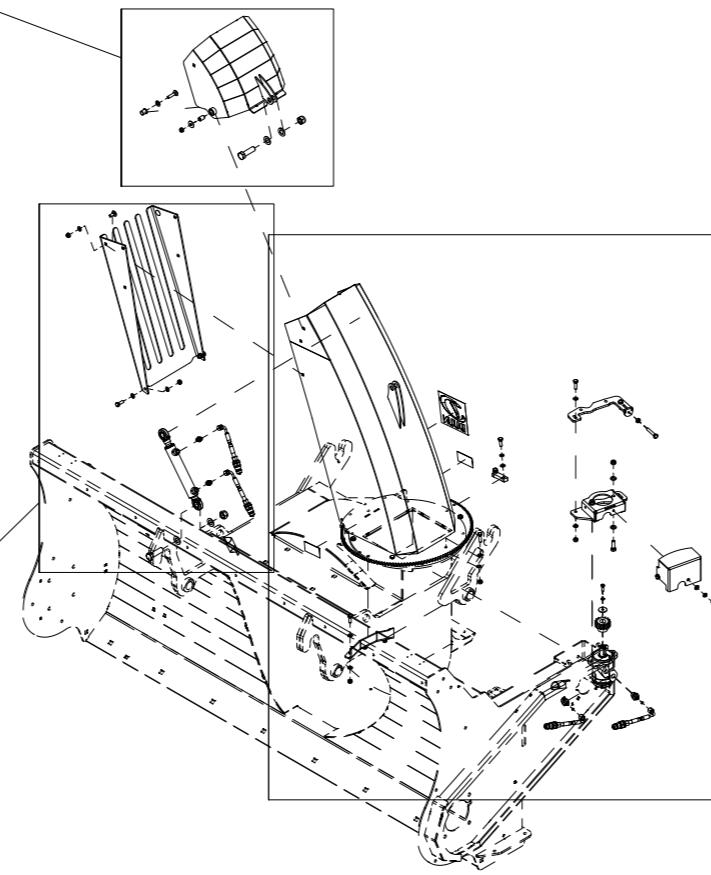

004 Ejector spout TFP250

Pos	Qty	Article no	Designation
1	33	2531060	Washer M10 EIZn DIN 125
2	17	2483610	Locking nut M10 EIZn DIN 985
3	8	2422301	Hexagon screw M10x35 EIZn 8.8 DIN 933
4	2	2344330	Locking screw M10x25 EIZn 8.8 DIN 603
5	7	2422299	Hexagon screw M10x30 EIZn 8.8 DIN 933
6	1	2935150	Adhesive label Duun 160x160
7	2	2935088	Adhesive label 90x48 Hand pinch hazard
8	1	25201044	Grate
9	2	2957754	Hexagon nipple GEK BSP 1/4" L10 ED
10	2	2245218	Plastic lining Ø18/16 Flange Ø26
11	2	2344335	Locking screw M10x45 EIZn 8.8 DIN 603
12	6	2531069	Washer M12 EIZn DIN 125
13	2	2533060	Body washer M10 EIZn DIN 9021
14	2	25311031	Bearing sleeve
15	1	25311024	Cover
16	1	2955508	Hydraulic motor 50 ccm
17	1	25311091	Cog wheel Z14 module 4
18	1	2533058	Body washer ø9/35x3 EIZn
19	1	2534047	Spring washer M8 EIZn DIN 127
20	1	2422246	Hexagon screw M8x25 EIZn 8.8 DIN 933
21	2	2483611	Locking nut M12 EIZn DIN 985
22	2	2422352	Hexagon screw M12x40 EIZn 8.8 DIN 933
23	3	2422290	Hexagon screw M10x16 EIZn 8.8 DIN 933
24	5	2534060	Spring washer M10 EIZn DIN 127
25	2	2957758	Hexagon nipple GEK BSP 1/2" L10 ED
26	2	2483615	Locking nut M20 EIZn DIN 985
27	4	2531086	Washer M20 EIZn DIN 125
28	1	2955003	Cylinder Ø32/20 SL150
29	2	2422578	Hexagon screw M20x65 EIZn 8.8 DIN 931
30	1	25321027	Intermediate flap
31	1	25321131	Spout 80 cm
32	1	25311152	Stop rotation spout
33	1	25311153	Stop
34	1	25311154	Hose protection L1700
35	1	25311155	Hose protection L2500
36	2	25321120	Nozzle Ø3/10x1
37	1	25311161	Attach
38	1	2481610	Hexagon nut M10 EIZn DIN 934
39	1	25311162	Bracket
40	1	2425310	Hexagon screw M10x60 EIZn 8.8 DIN 933
41	2	2958150	Hydraulic hose 1/4" L3000
42	2	2958151	Hydraulic hose 1/4" L3510