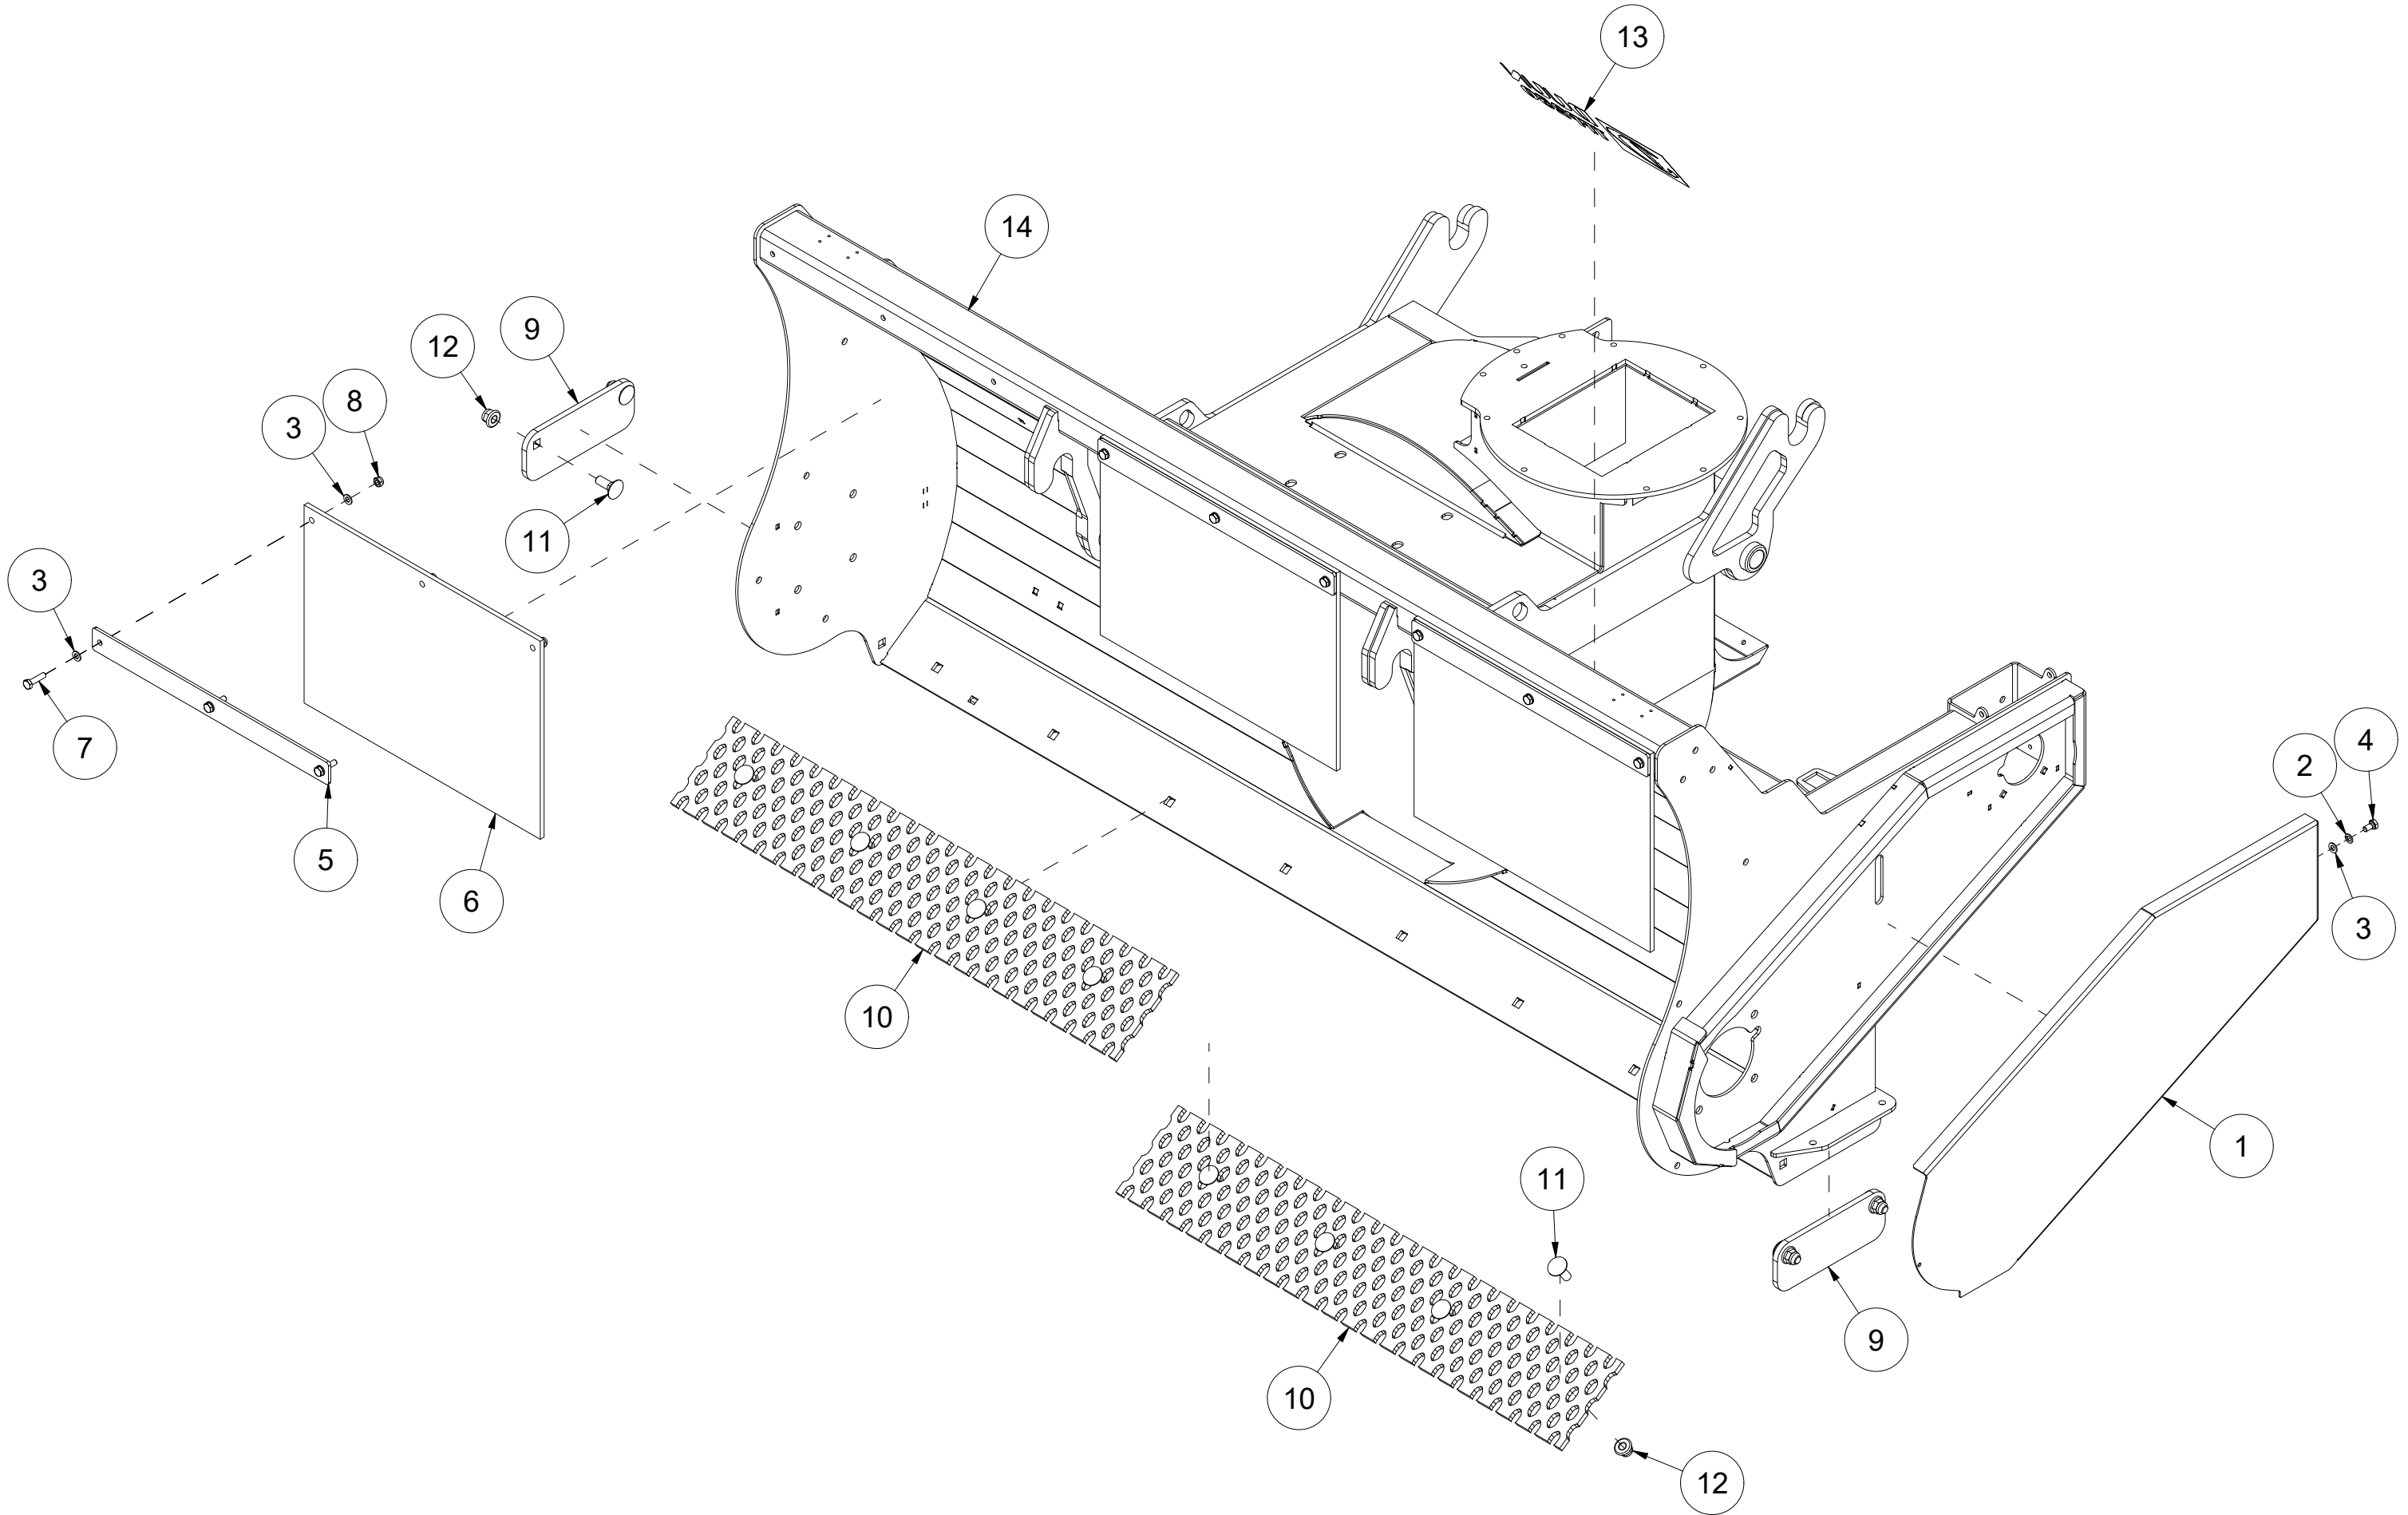

TFP250 Spare parts catalogue

Duun Industrier as
7630 Åsen, Norway
www.duun.no

001 Hull TFP250

Pos	Qty	Article no	Designation
1	1	25311014	Cover
2	1	2534060	Spring washer M10 EIZn DIN 127
3	19	2531060	Washer M10 EIZn DIN 125
4	1	2422295	Hexagon screw M10x20 EIZn 8.8 DIN 933
5	3	25311040	Clamp rail
6	3	25311039	Protective rubber
7	9	2422303	Hexagon screw M10x40 EIZn 8.8 DIN 931
8	9	2483610	Locking nut M10 EIZn DIN 985
9	2	25311075	Wear steel 12x107x283
10	2	2112240	Perforated wear steel 12x200x1165
11	12	2344491	Locking screw M16x45 EIZn 8.8 DIN 603
12	12	2489175	Locking nut with flange M16 EIZn DIN 6926
13	1	2935153	Adhesive label TFP250
14	1	25311013	Hull v2 TFP250