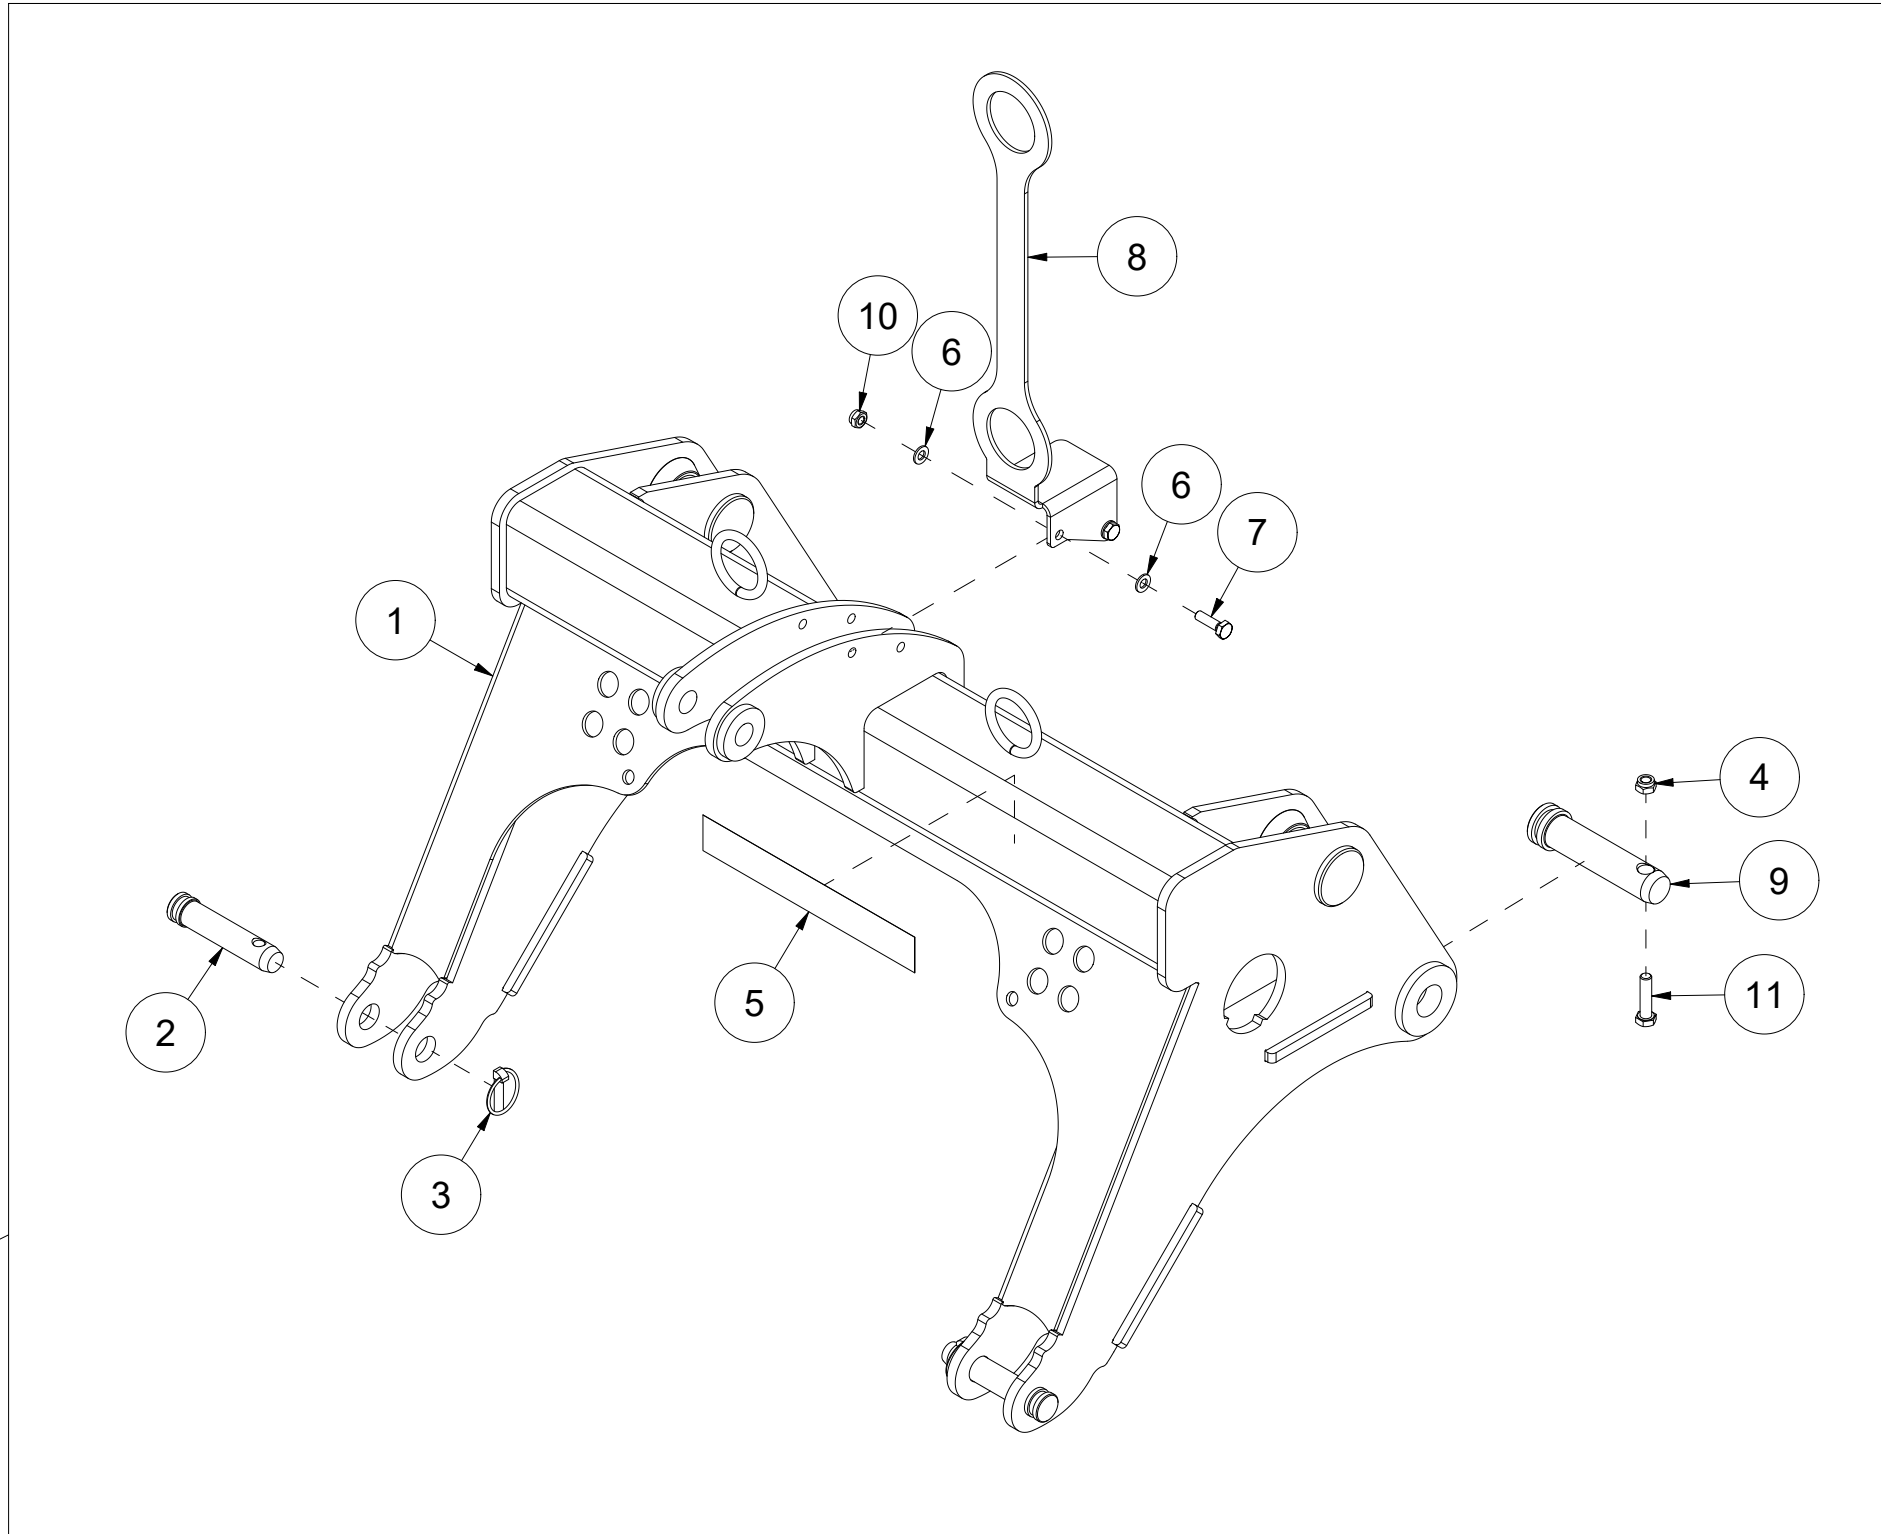

TFP250 Spare parts catalogue

Duun Industrier as
7630 Åsen, Norway
www.duun.no

001 Hull TFP250

Pos	Qty	Article no	Designation
1	1	25311014	Cover
2	1	2534060	Spring washer M10 EIZn DIN 127
3	19	2531060	Washer M10 EIZn DIN 125
4	1	2422295	Hexagon screw M10x20 EIZn 8.8 DIN 933
5	3	25311040	Clamp rail
6	3	25311039	Protective rubber
7	9	2422303	Hexagon screw M10x40 EIZn 8.8 DIN 931
8	9	2483610	Locking nut M10 EIZn DIN 985
9	2	25311075	Wear steel 12x107x283
10	2	2112240	Perforated wear steel 12x200x1165
11	12	2344491	Locking screw M16x45 EIZn 8.8 DIN 603
12	12	2489175	Locking nut with flange M16 EIZn DIN 6926
13	1	2935153	Adhesive label TFP250
14	1	25311013	Hull v2 TFP250

006 Three-point linkage TFP250

Pos	Qty	Article no	Designation
1	1	25311021	Tractor attachment v2
2	2	2551730	Drawbar bolt cat. 2 Ø28x95
3	2	2556142	Linch pin Ø10x40
4	2	2483611	Locking nut M12 EIZn DIN 985
5	1	2935121	Adhesive label 45x309 Snow blower 540 rpm collection plate
6	4	2531060	Washer M10 EIZn DIN 125
7	2	2422301	Hexagon screw M10x35 EIZn 8.8 DIN 933
8	1	25311100	Hose holder
9	2	2551742	Drawbar bolt cat. 3 Ø36x130
10	2	2483610	Locking nut M10 EIZn DIN 985
11	2	2422356	Hexagon screw M12x50 EIZn 8.8 DIN 931