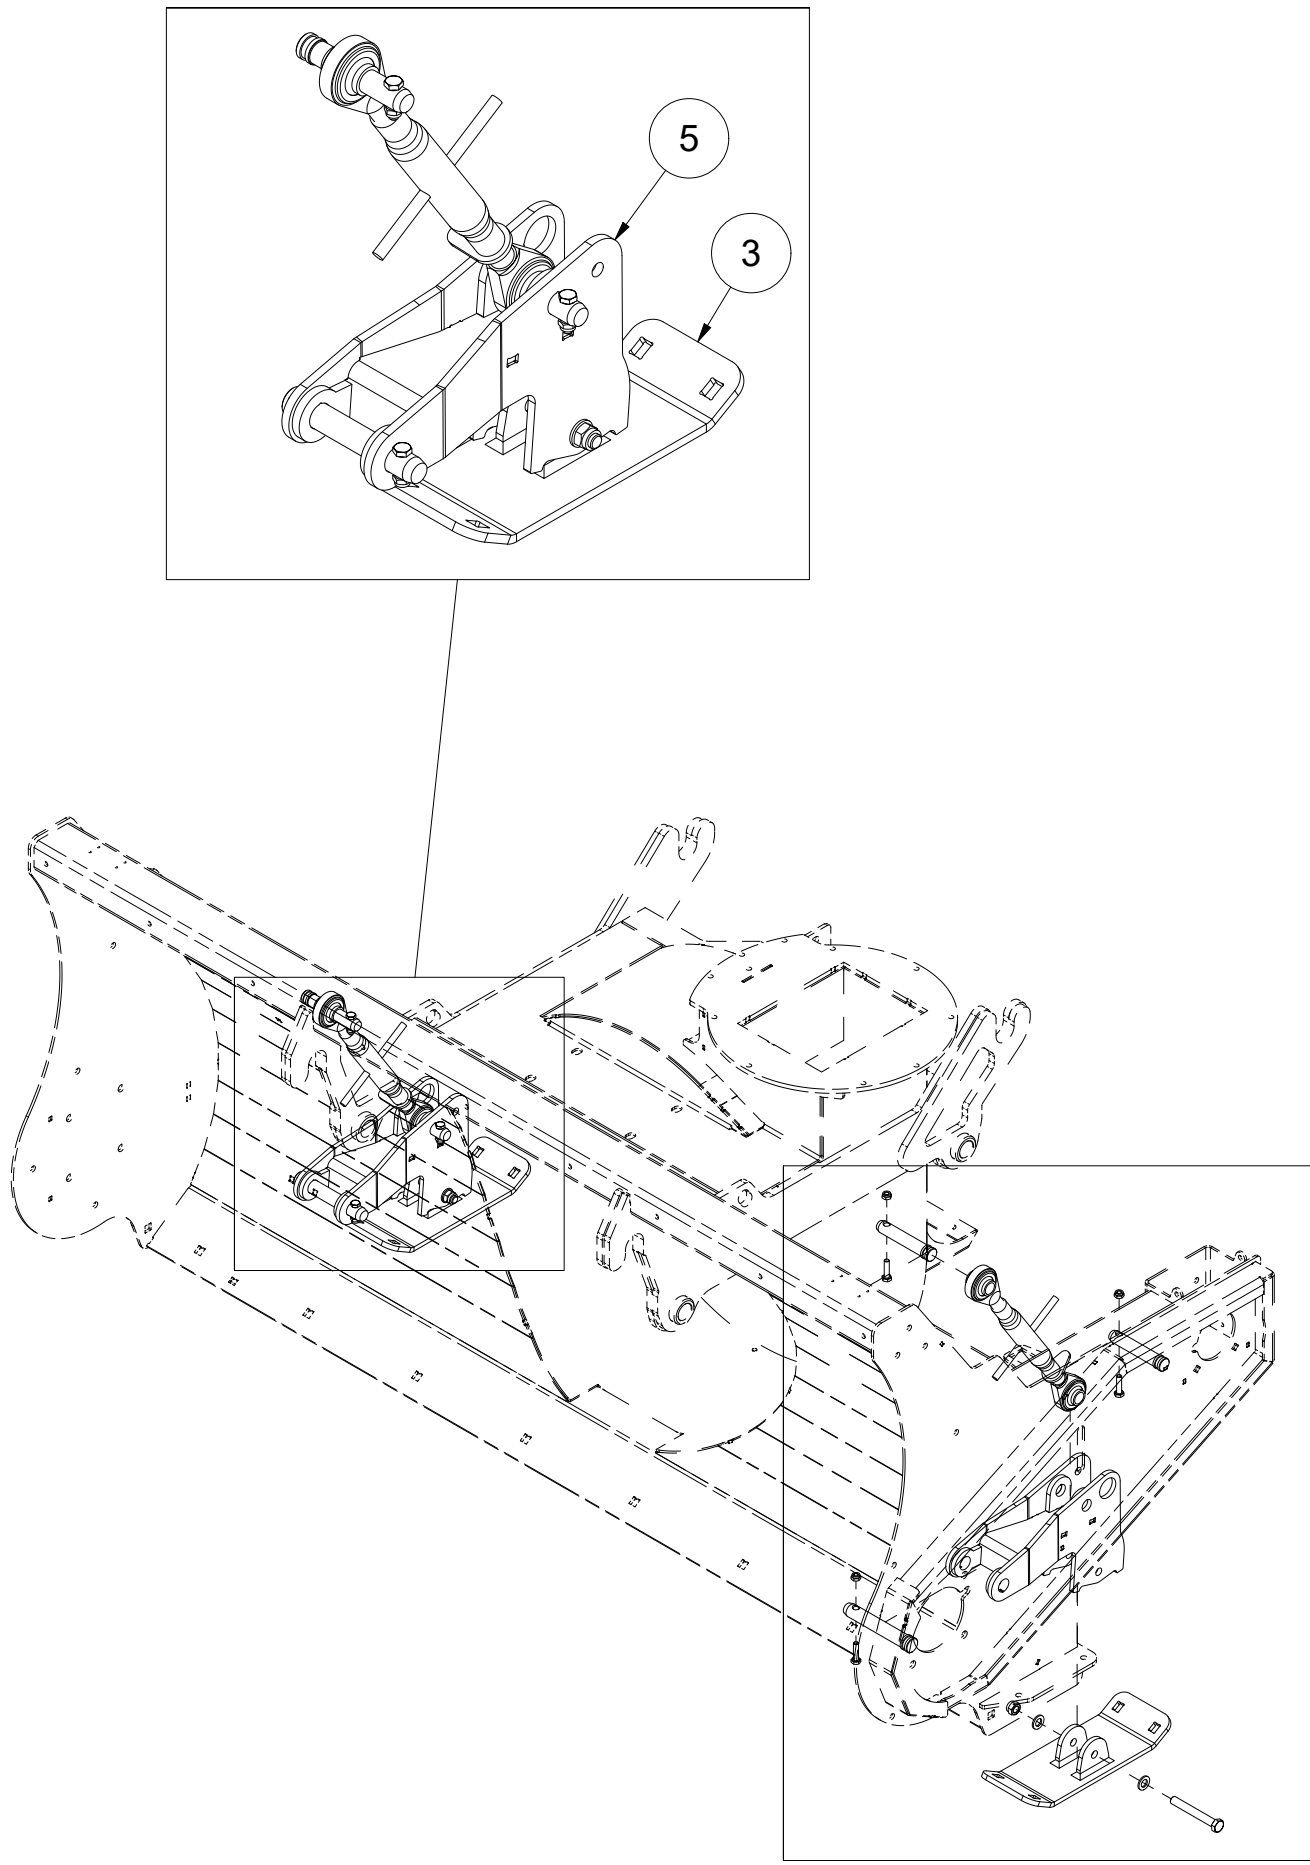

007 Skid pad TFP250

Pos	Qty	Article no	Designation
1	4	2531078	Washer M16 EIZn DIN 125
2	2	2483613	Locking nut M16 EIZn DIN 985
3	2	25211043	Left skid pad
4	2	2422504	Hexagon screw M16x120 EIZn 8.8 DIN 931
5	1	25311115	Right skid pad holder
6	2	2551732	Drawbar bolt cat. 2 Ø28x134
7	1	25311116	Left skid pad holder
8	6	2483610	Locking nut M10 EIZn DIN 985
9	6	2422303	Hexagon screw M10x40 EIZn 8.8 DIN 931
10	2	2551715	Turnbuckle cat. 2 400mm
11	4	2526326	Top strut bolt cat. 2 Ø25,4x103