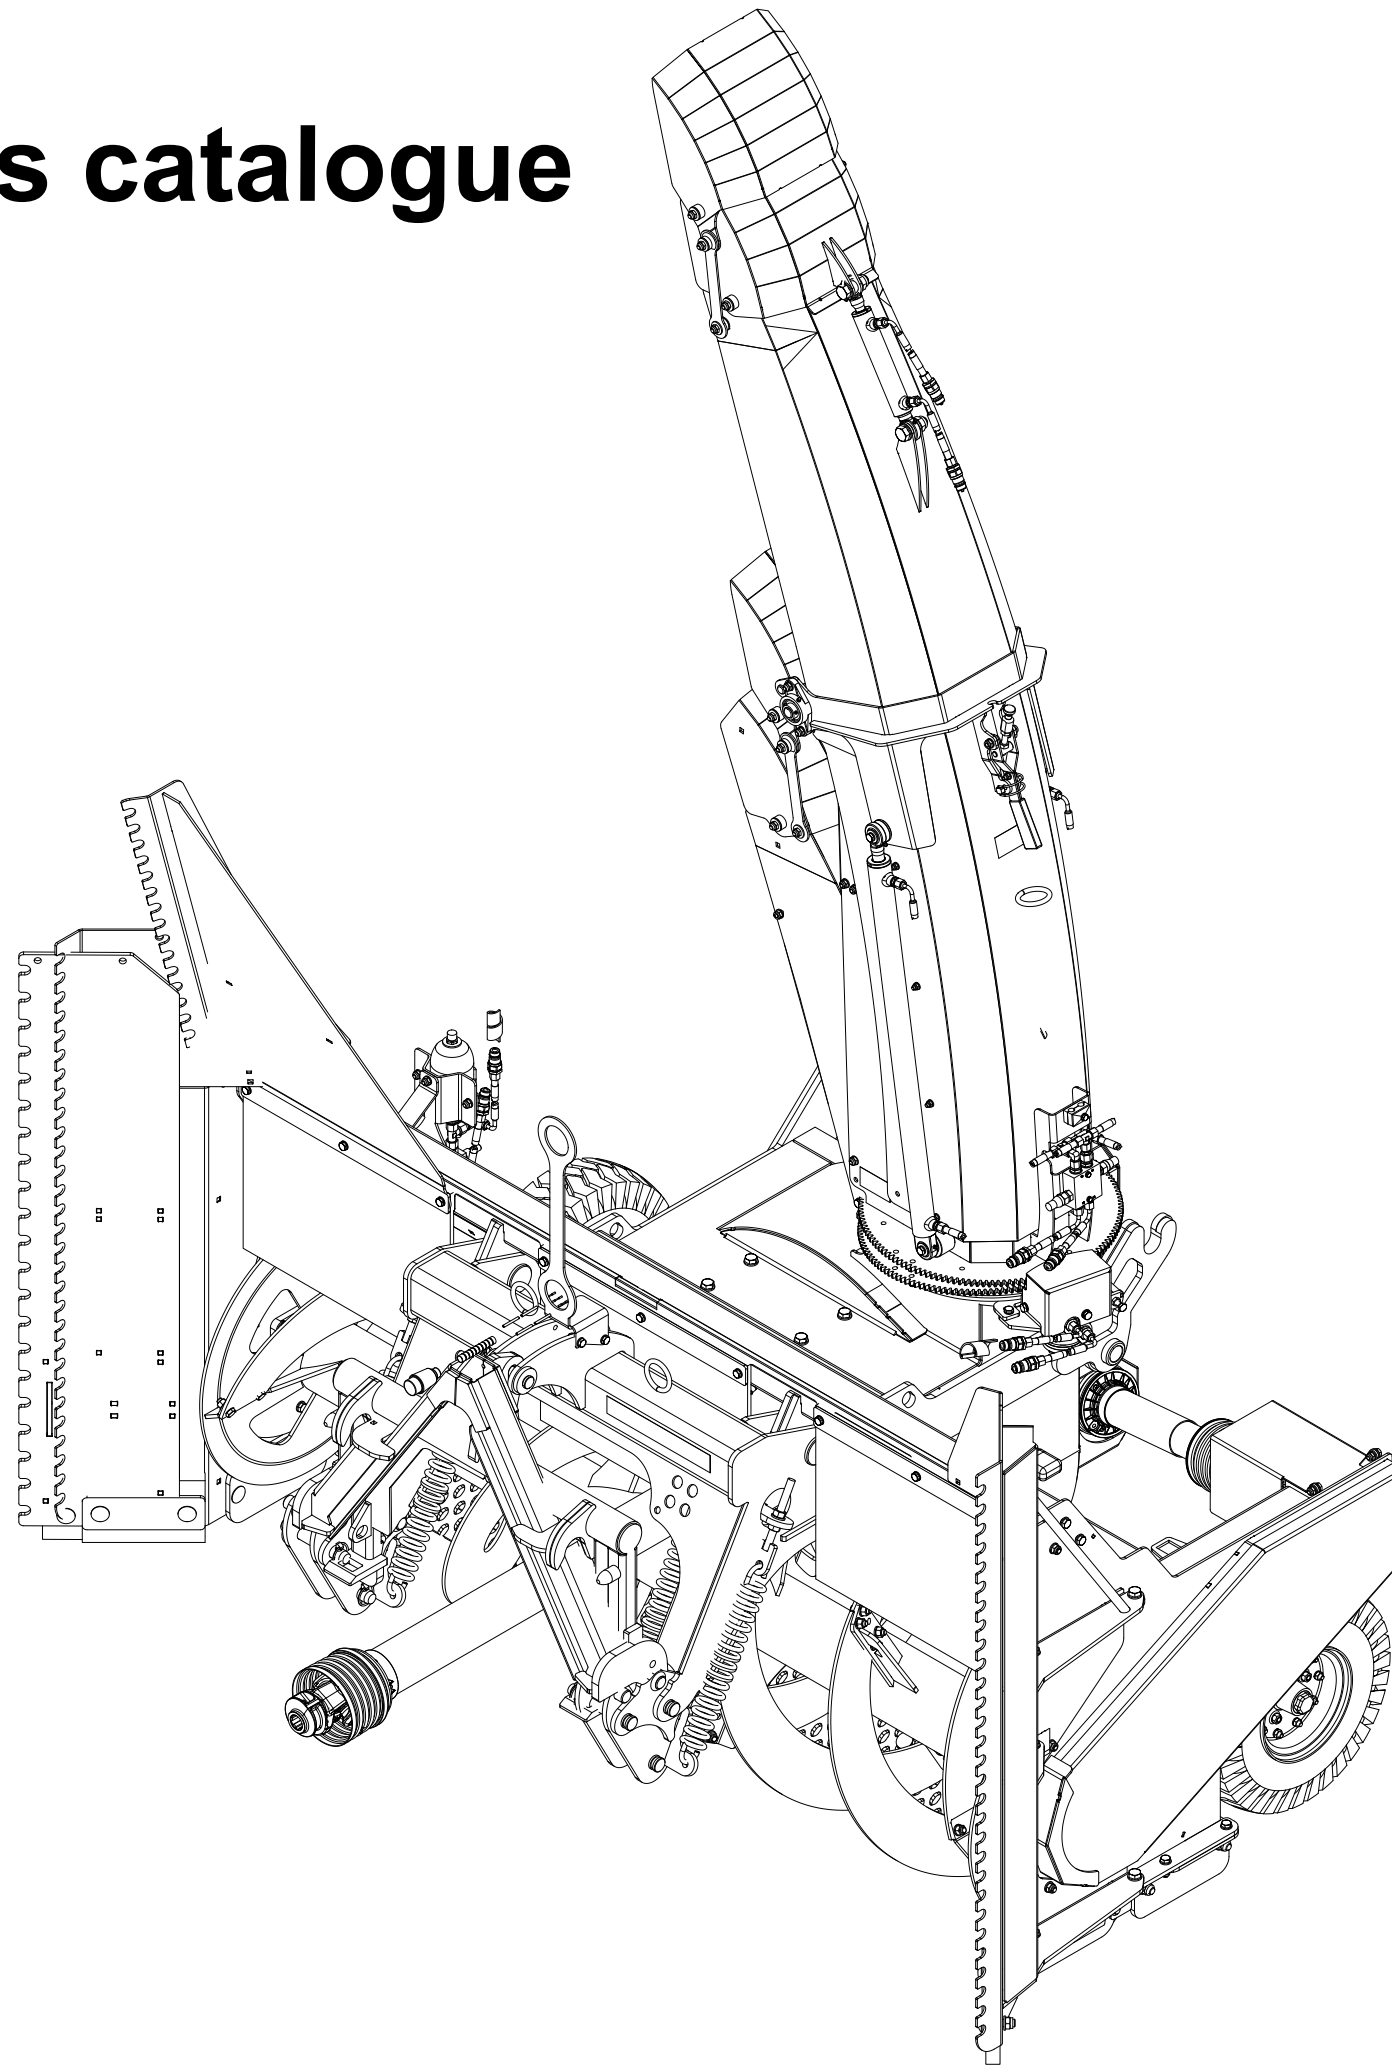

TFP250 Spare parts catalogue

Duun Industrier as
7630 Åsen, Norway
www.duun.no

001 Hull TFP250

Pos	Qty	Article no	Designation
1	1	25311014	Cover
2	1	2534060	Spring washer M10 EIZn DIN 127
3	19	2531060	Washer M10 EIZn DIN 125
4	1	2422295	Hexagon screw M10x20 EIZn 8.8 DIN 933
5	3	25311040	Clamp rail
6	3	25311039	Protective rubber
7	9	2422303	Hexagon screw M10x40 EIZn 8.8 DIN 931
8	9	2483610	Locking nut M10 EIZn DIN 985
9	2	25311075	Wear steel 12x107x283
10	2	2112240	Perforated wear steel 12x200x1165
11	12	2344491	Locking screw M16x45 EIZn 8.8 DIN 603
12	12	2489175	Locking nut with flange M16 EIZn DIN 6926
13	1	2935153	Adhesive label TFP250
14	1	25311013	Hull v2 TFP250