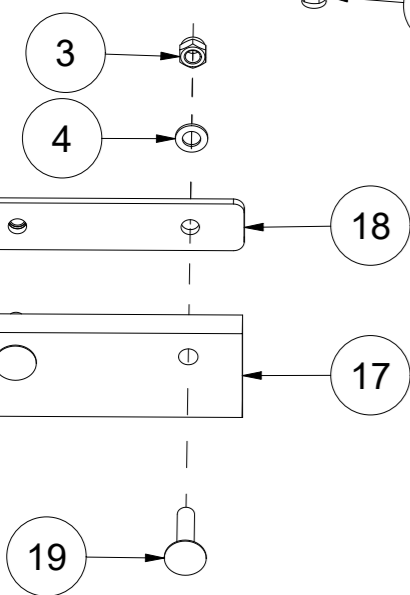

017 Hydraulic side extension TFP250

Pos	Qty	Article no	Designation
1	1	25311154	Hose protection L1700
2	1	25311092	Hydraulic side extension
3	5	2483613	Locking nut M16 EIZn DIN 985
4	8	2531078	Washer M16 EIZn DIN 125
5	1	25311038	Cylinder attachment
6	2	2531086	Washer M20 EIZn DIN 125
7	2	2534086	Spring washer M20 EIZn DIN 127
8	2	25201042	Bolt Ø19,8x45
9	6	2483610	Locking nut M10 EIZn DIN 985
10	2	2477303	Unbrako cylinder screw M10x40 EIZn DIN 912
11	2	2422570	Hexagon screw M20x40 EIZn 8.8 DIN 933
12	1	2955001	Cylinder Ø50/30 SL230
13	4	2957759	Hexagon nipple GEK BSP 3/8" L10 ED
14	1	25311073	Accumulator bracket
15	1	25311072	Clamp
16	1	25311087	Fastening
17	1	25311045	Edge scraper
18	1	25311046	Plate
19	2	2344498	Locking screw M16x70 EIZn 8.8 DIN 603
20	1	2955308	Accumulator 0,7l
21	1	2957748	Swivel nipple EVGE 12L BSP 3/8" ED
22	1	2957720	T-hexagon nipple EVTK 10L
23	1	2957735	Hexagon nipple GEK M18x1,5 L12 ED
24	8	2531060	Washer M10 EIZn DIN 125
25	2	2534060	Spring washer M10 EIZn DIN 127
26	4	2422299	Hexagon screw M10x30 EIZn 8.8 DIN 933
27	2	2441297	Locking screw M10x25 EIZn 4.6 DIN 603
28	2	2483608	Locking nut M6 EIZn DIN 985
29	2	2531039	Washer M6 EIZn DIN 125
30	1	2957511	Transition L12-L10
31	1	2957723	T-hexagon nipple EVLK 12L
32	1	2955328	Safety valve 3/8" 180 bar
33	2	2477217	Unbrako cylinder screw M6x50 EIZn DIN 912
34	3	2422497	Hexagon screw M16x65 EIZn 8.8 DIN 931
35	1	2958154	Hydraulic hose 1/4" L800
36	1	2958160	Hydraulic hose 1/4" L1000
37	2	2958150	Hydraulic hose 1/4" L3000