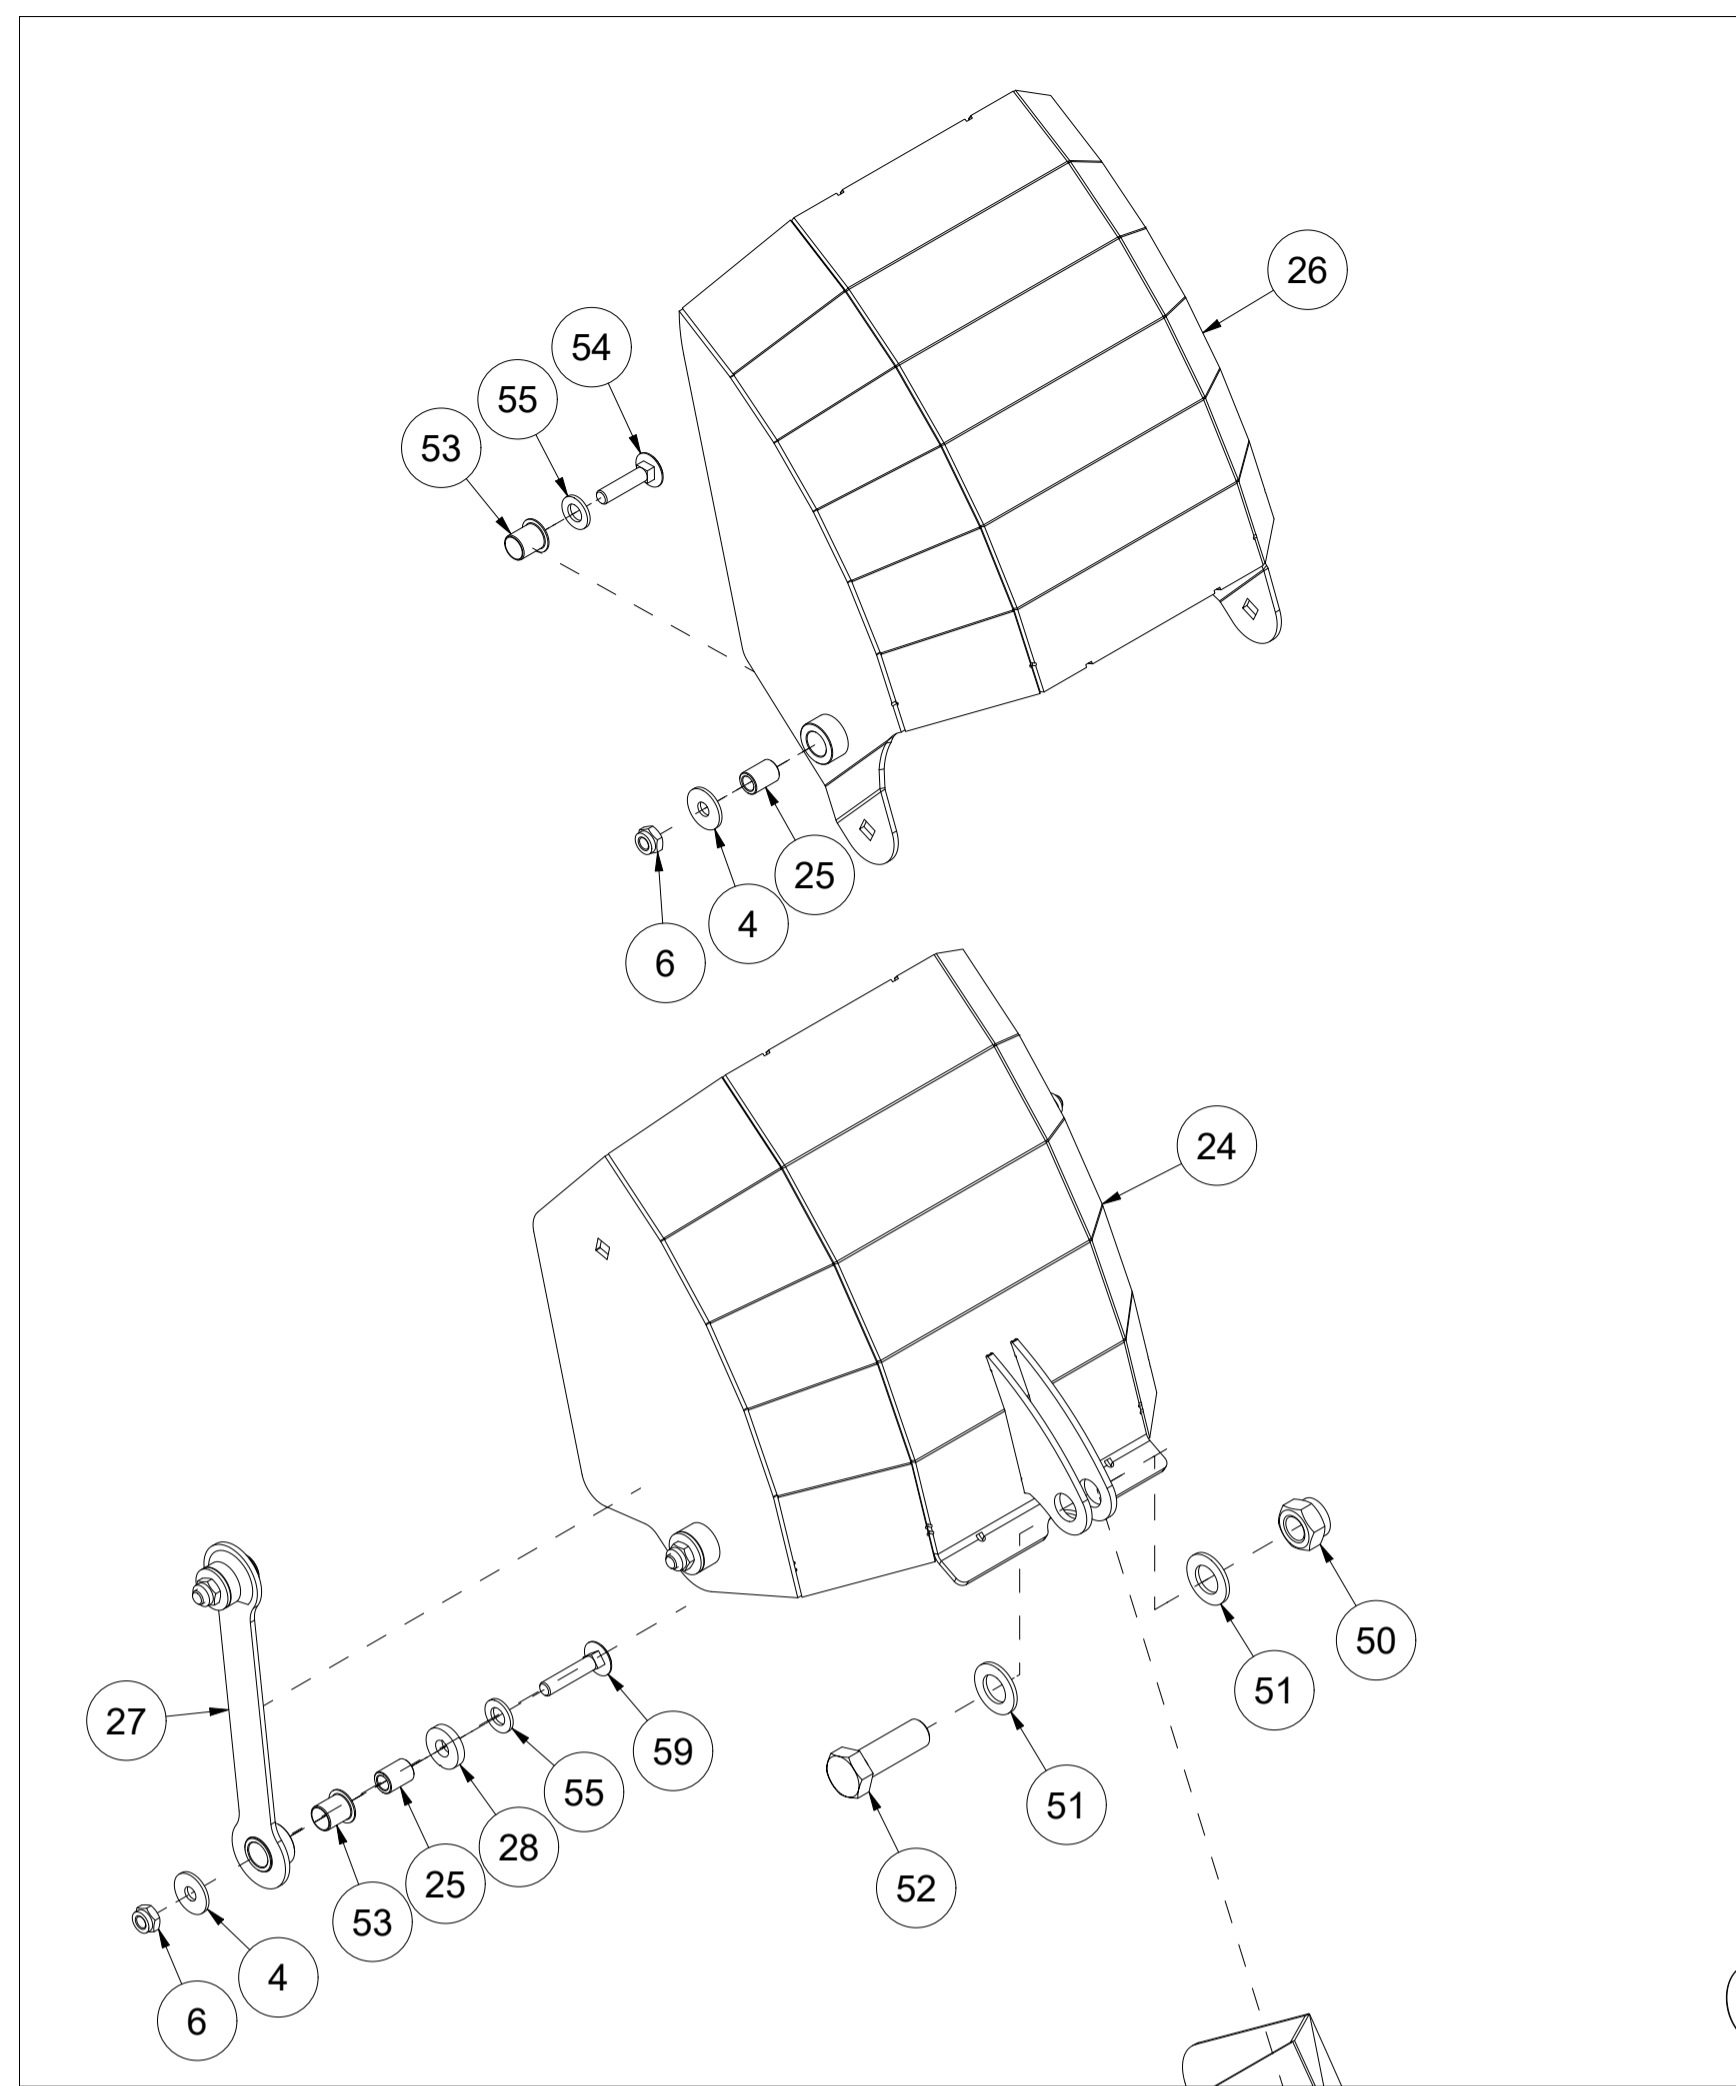

TFP250 Spare parts catalogue

Duun Industrier as
7630 Åsen, Norway
www.duun.no

001 Hull TFP250

Pos	Qty	Article no	Designation
1	1	25311014	Cover
2	1	2534060	Spring washer M10 EIZn DIN 127
3	19	2531060	Washer M10 EIZn DIN 125
4	1	2422295	Hexagon screw M10x20 EIZn 8.8 DIN 933
5	3	25311040	Clamp rail
6	3	25311039	Protective rubber
7	9	2422303	Hexagon screw M10x40 EIZn 8.8 DIN 931
8	9	2483610	Locking nut M10 EIZn DIN 985
9	2	25311075	Wear steel 12x107x283
10	2	2112240	Perforated wear steel 12x200x1165
11	12	2344491	Locking screw M16x45 EIZn 8.8 DIN 603
12	12	2489175	Locking nut with flange M16 EIZn DIN 6926
13	1	2935153	Adhesive label TFP250
14	1	25311013	Hull v2 TFP250

023 Marking light TFP250

Pos	Qty	Article no	Designation
1	2	25311129	Underlay plate
2	2	25311131	Sealing plate
3	8	2531023	Washer M4 EIZn DIN 125
4	8	2483606	Locking nut M4 EIZn DIN 985
5	8	2477143	Unbrako cylinder screw M4x30 EIZn DIN 912
6	1	25311128	Right side cover
7	6	2422297	Hexagon screw M10x25 EIZn 8.8 DIN 933
8	12	2531060	Washer M10 EIZn DIN 125
9	6	2483610	Locking nut M10 EIZn DIN 985
10	1	25311134	Extender
11	1	25311130	Left side cover
12	1	4321703	Plug connector 7-pin, male
13	2	25311135	Cable 2x0.75mm2 black PVC L3700
14	1	4421031	Right horizontal marker light 12V
15	1	4421035	Left horizontal marker light 12V
16	4	4121048	Splicing piece cable shrink sleeve
17	1	25311163	Hose protection 16mm L2400

024 Adapter plate for 80 cm spout

Pos	Qty	Article no	Designation
1	1	12531136	Adapted from 90 to 80 spout
2	1	12531137	Washer Ø11/20 with straight edge
3	21	2483610	Locking nut M10 EIZn DIN 985
4	36	2531060	Washer M10 EIZn DIN 125
5	1	2534060	Spring washer M10 EIZn DIN 127
6	1	2422295	Hexagon screw M10x20 EIZn 8.8 DIN 933
7	2	2422305	Hexagon screw M10x45 EIZn 8.8 DIN 931
8	1	25111036	Ball bearing ring Ø500
9	12	2422301	Hexagon screw M10x35 EIZn 8.8 DIN 933
10	7	2472299	Unbrako countersunk head screw M10x30 EIZn DIN 7991