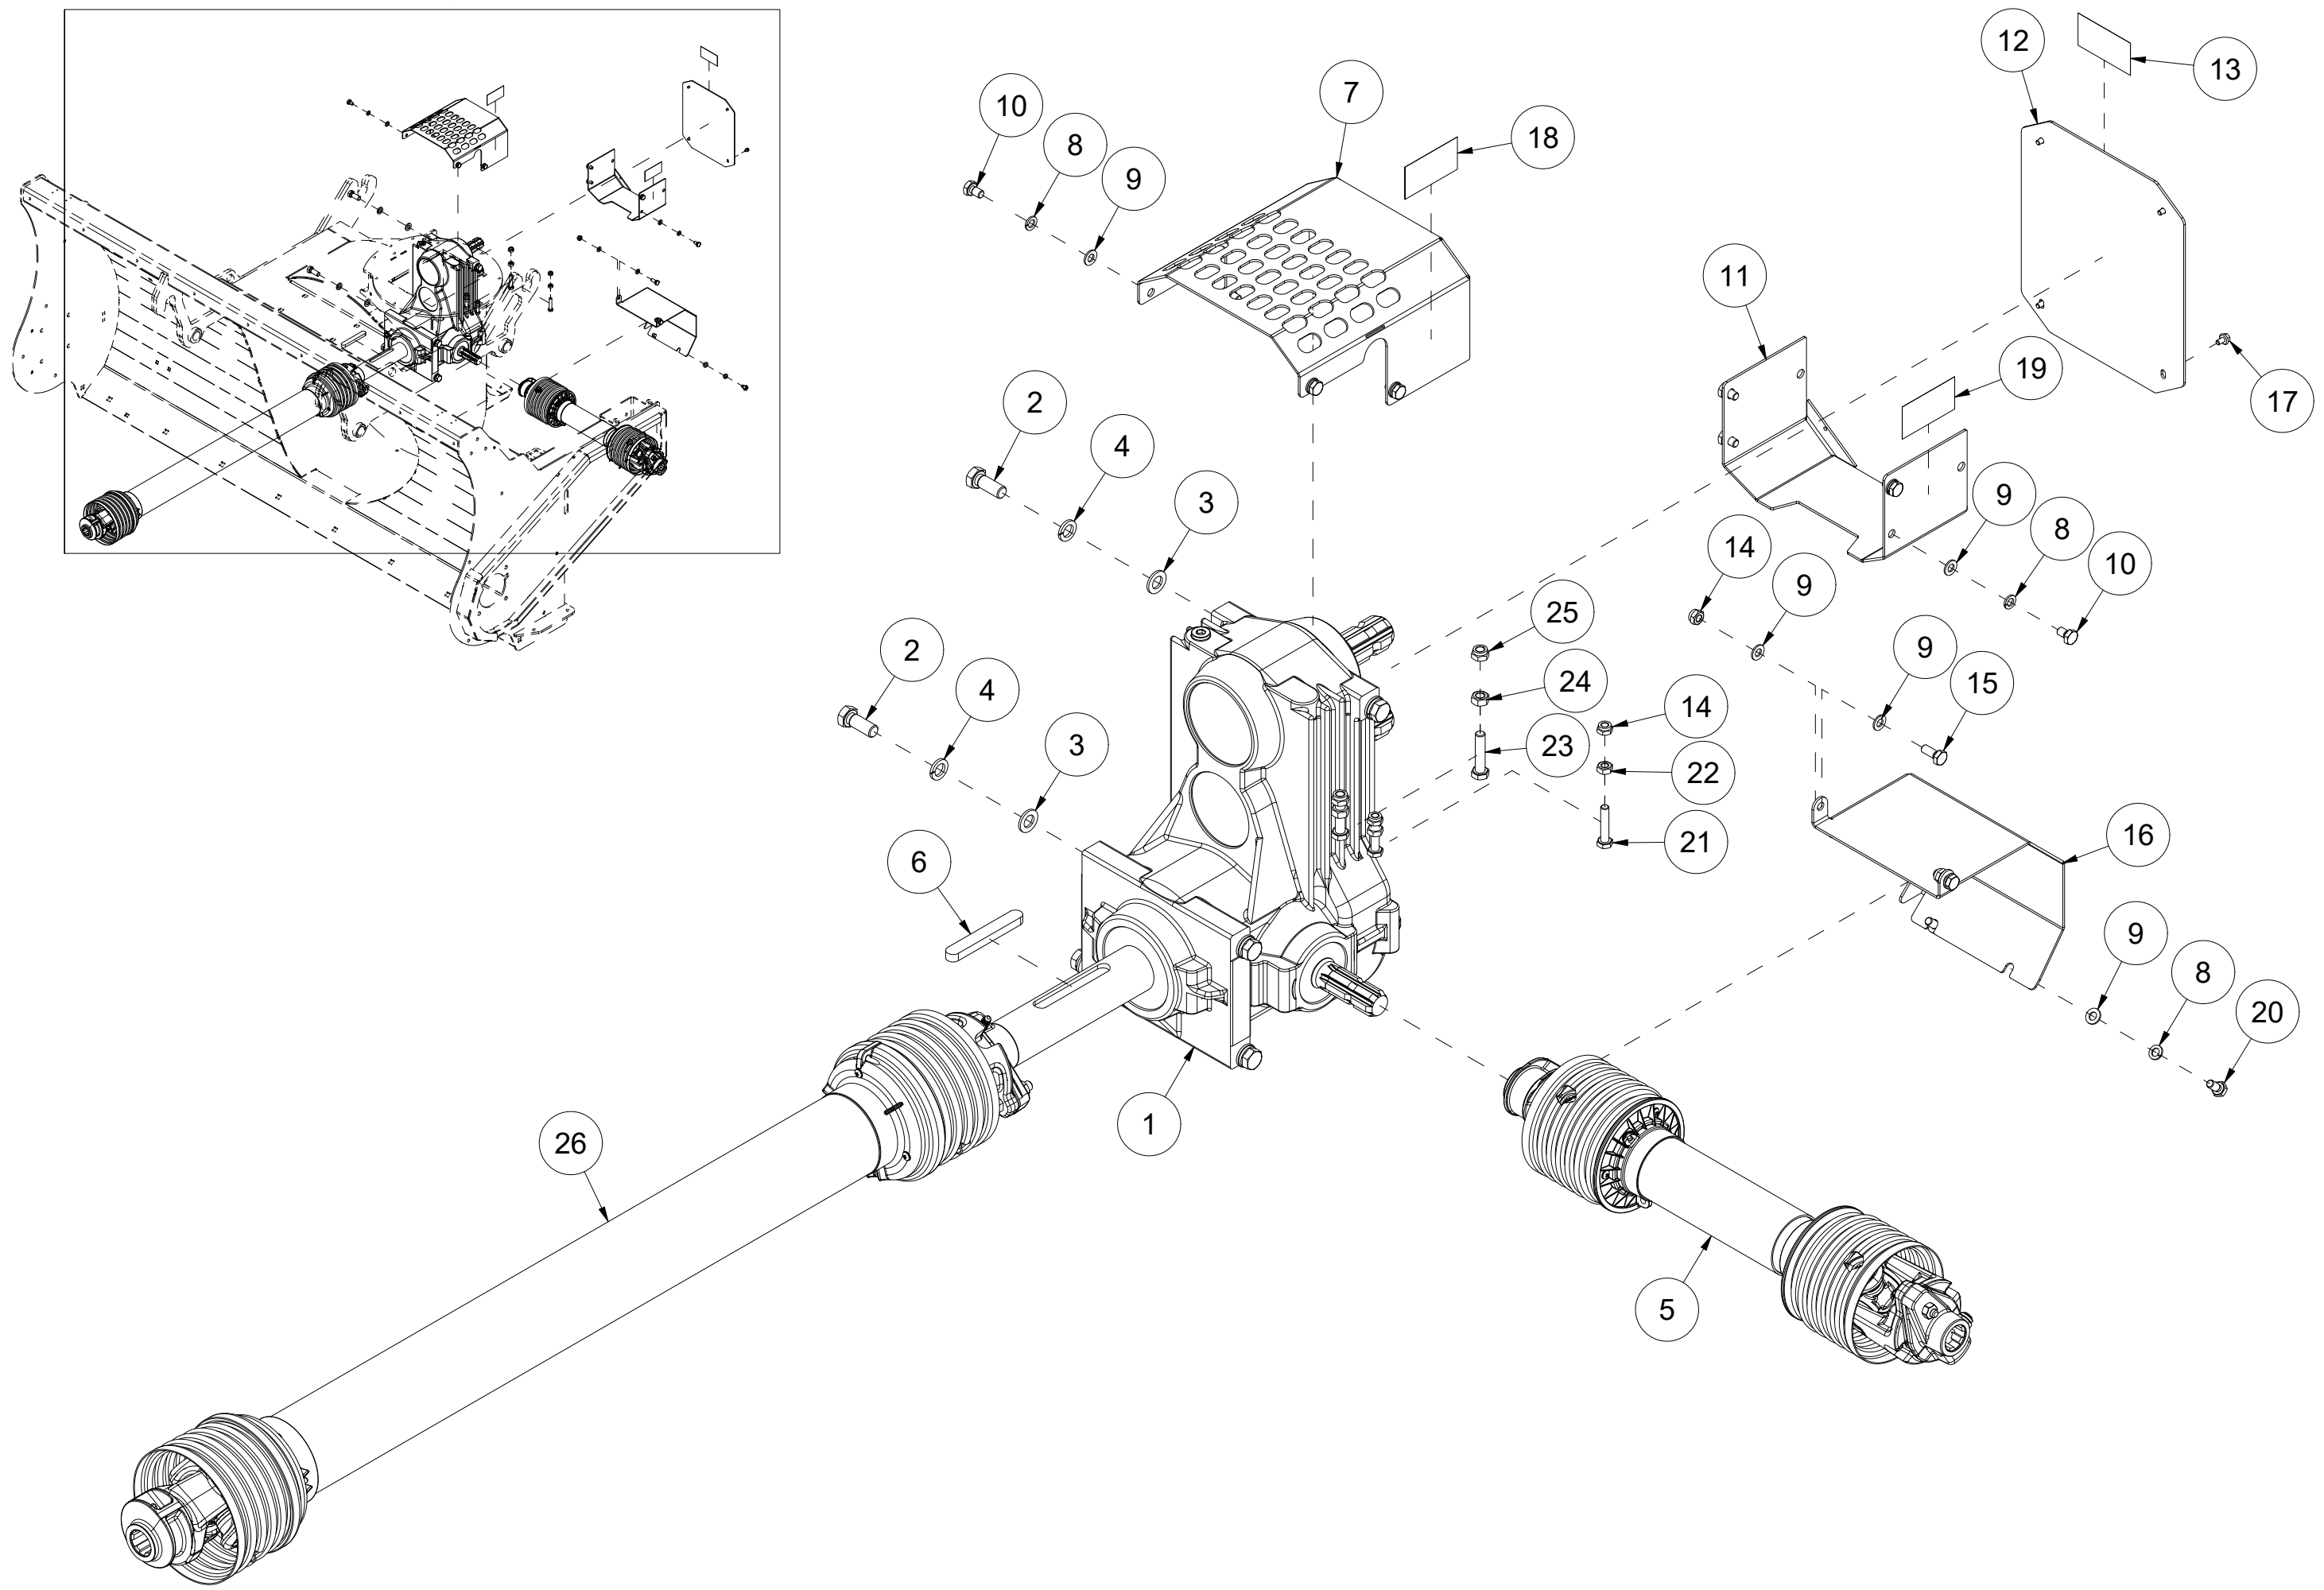

009 Gearbox TFP250

Pos	Qty	Article no	Designation
1	1	2961022	Gearbox 90° 1000/540 rpm
2	6	2422489	Hexagon screw M16x40 EIZn 8.8 DIN 933
3	6	2531078	Washer M16 EIZn DIN 125
4	6	2534078	Spring washer M16 EIZn DIN 127
5	1	2962154	Power transmission shaft 3/8" L487
6	1	2115195	Cotter 18x11 L125 St DIN 6885A
7	1	25311059	Gearbox cover
8	10	2534060	Spring washer M10 EIZn DIN 127
9	14	2531060	Washer M10 EIZn DIN 125
10	8	2422290	Hexagon screw M10x16 EIZn 8.8 DIN 933
11	1	25311060	Gearbox cover
12	1	25311061	Plate
13	1	2935088	Adhesive label 90x48 Hand pinching hazard
14	4	2483610	Locking nut M10 EIZn DIN 985
15	2	2422297	Hexagon screw M10x25 EIZn 8.8 DIN 933
16	1	25311099	PTO cover
17	4	2451196	Hexagon screw with flange M6x10 EIZn 8.8 DIN 6921
18	1	2935059	Adhesive label 90x48 1000 rpm
19	1	2935061	Adhesive label 90x48 540 rpm
20	2	2422295	Hexagon screw M10x20 EIZn 8.8 DIN 933
21	2	2422307	Hexagon screw M10x50 EIZn 8.8 DIN 931
22	2	2481610	Hexagon nut M10 EIZn DIN 934
23	2	2422358	Hexagon screw M12x55 EIZn 8.8 DIN 931
24	2	2481611	Hexagon nut M12 EIZn DIN 934
25	2	2483611	Locking nut M12 EIZn DIN 985
26	1	2962169	Power transmission shaft 3/4" L1210