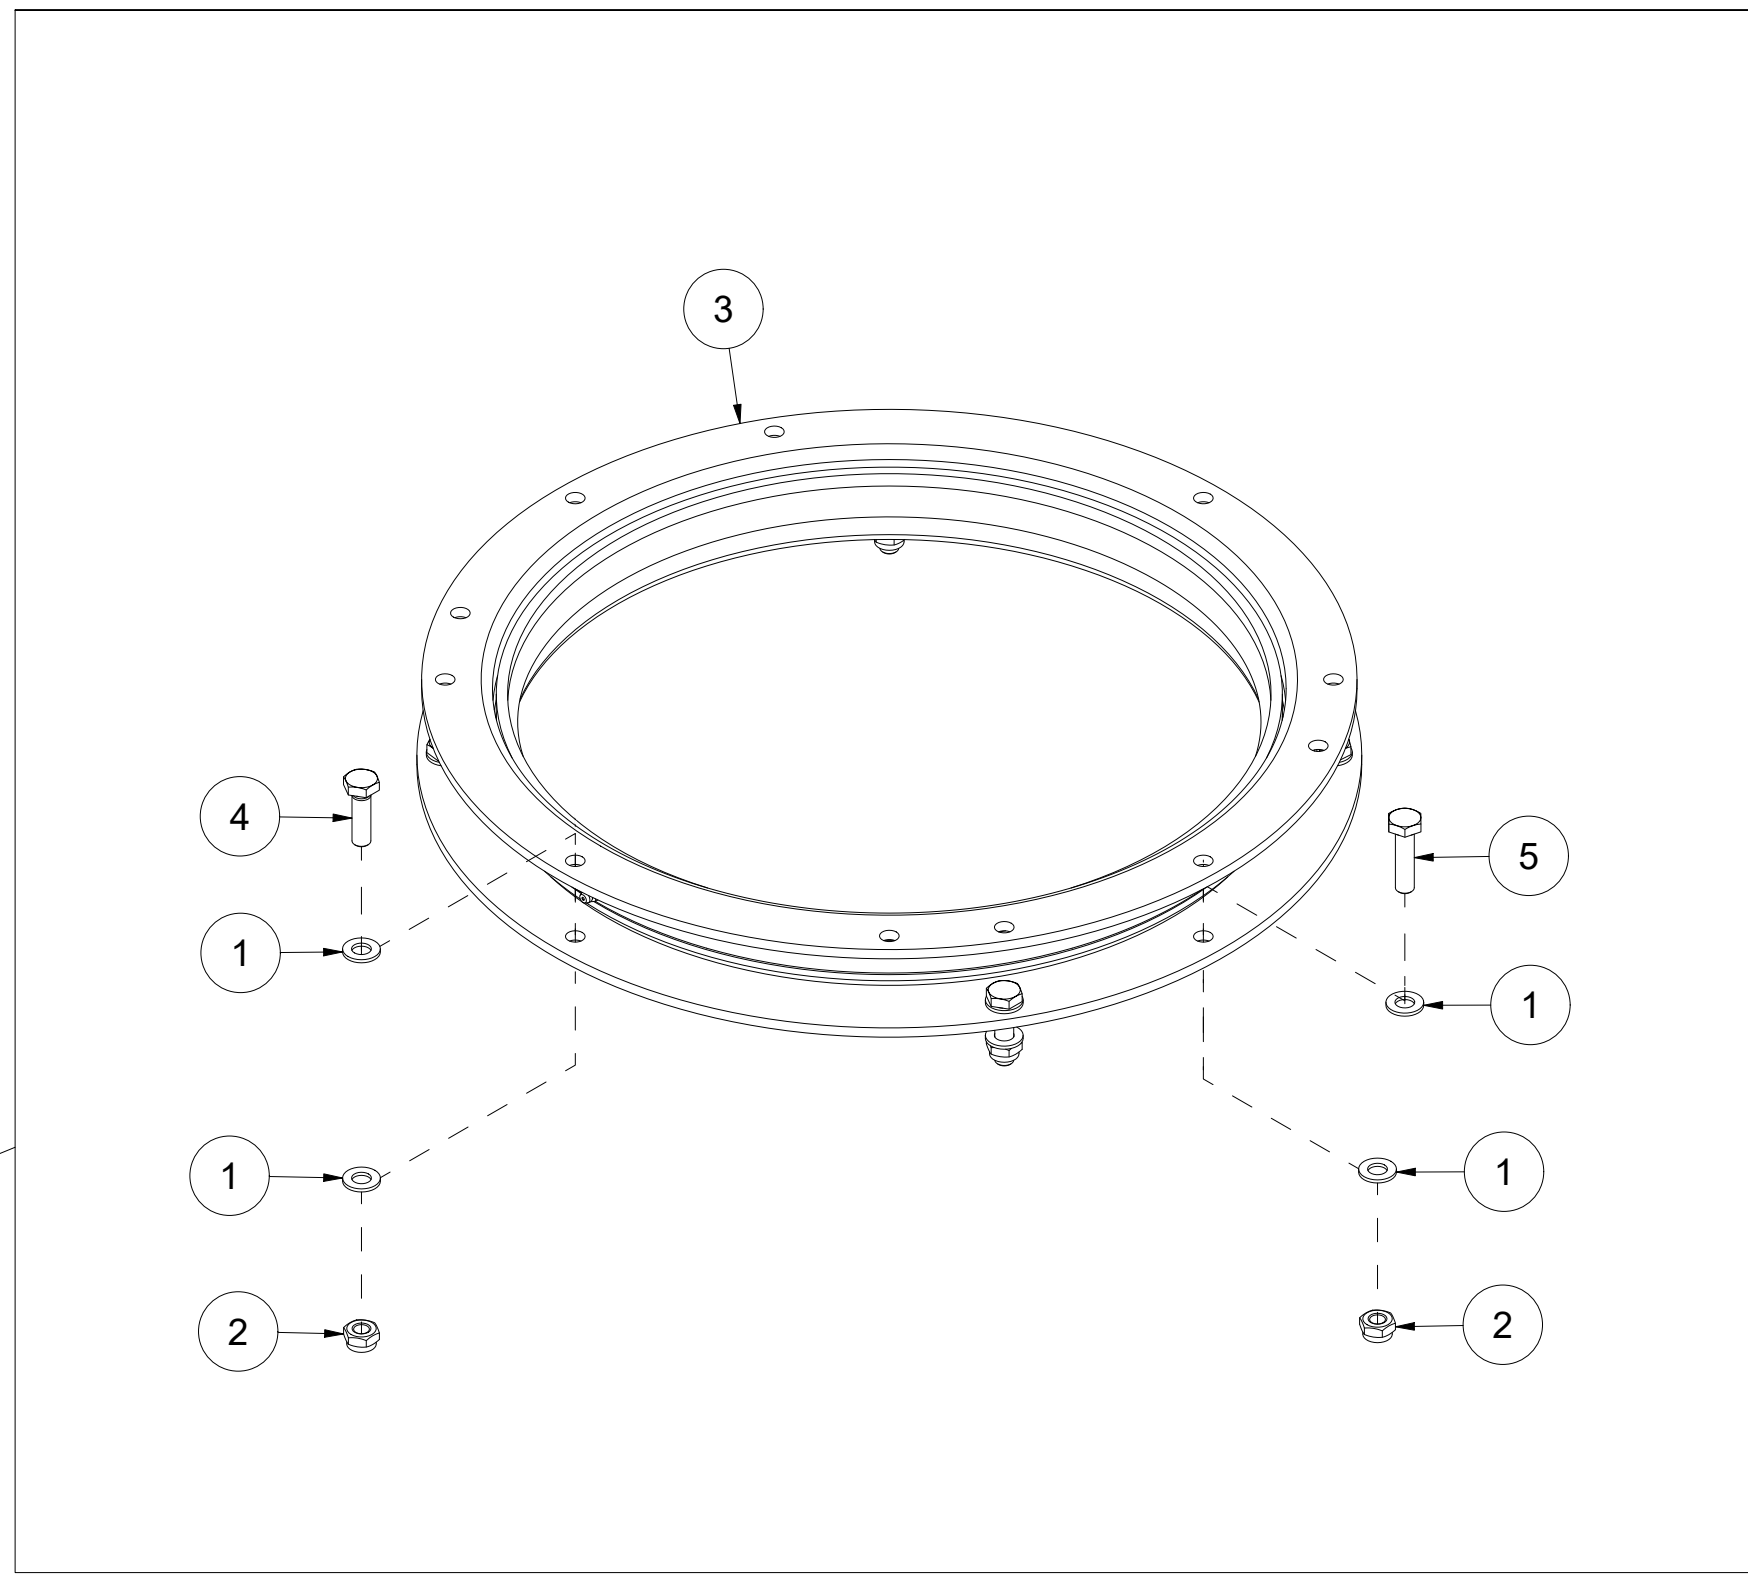

026 Ball bearing ring TFP250

Pos	Qty	Article no	Designation
1	16	2531060	Washer M10 EIZn DIN 125
2	8	2483610	Locking nut M10 EIZn DIN 985
3	1	25111036	Ball bearing ring Ø500
4	6	2422301	Hexagon screw M10x35 EIZn 8.8 DIN 933
5	2	2422303	Hexagon screw M10x40 EIZn 8.8 DIN 931