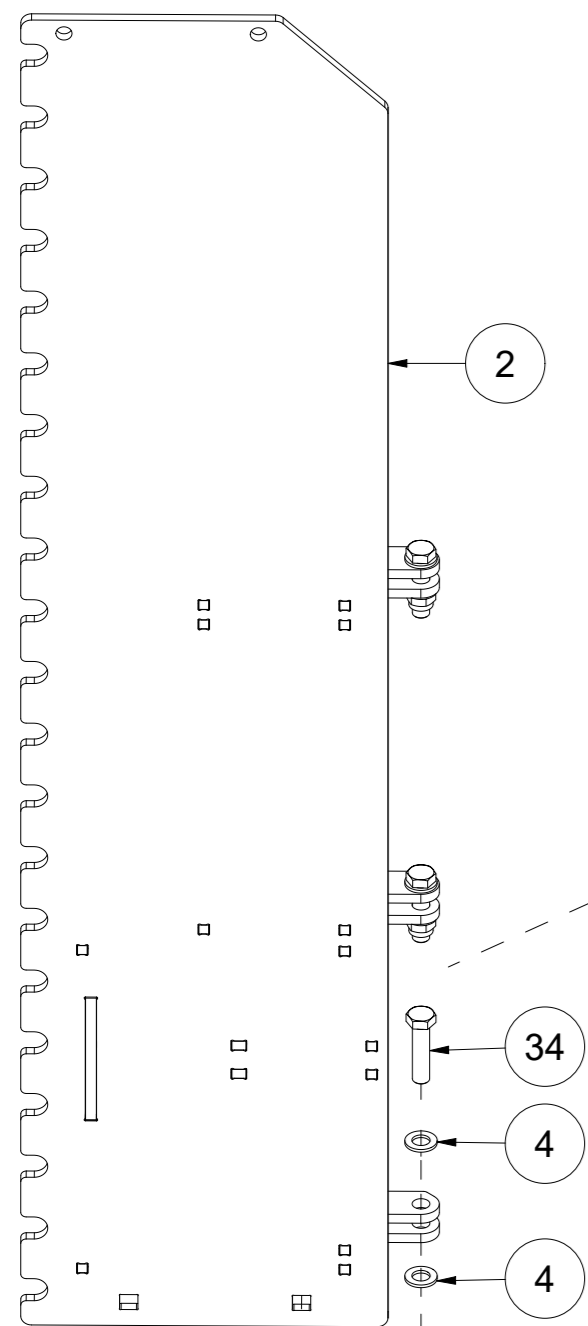

017 Hydraulic side extension TFP250

Pos	Qty	Article no	Designation
1	1	25311154	Hose protection L1700
2	1	25311092	Hydraulic side extension
3	5	2483613	Locking nut M16 EIZn DIN 985
4	8	2531078	Washer M16 EIZn DIN 125
5	1	25311038	Cylinder attachment
6	2	2531086	Washer M20 EIZn DIN 125
7	2	2534086	Spring washer M20 EIZn DIN 127
8	2	25201042	Bolt Ø19,8x45
9	6	2483610	Locking nut M10 EIZn DIN 985
10	2	2477303	Unbrako cylinder screw M10x40 EIZn DIN 912
11	2	2422570	Hexagon screw M20x40 EIZn 8.8 DIN 933
12	1	2955001	Cylinder Ø50/30 SL230
13	4	2957759	Hexagon nipple GEK BSP 3/8" L10 ED
14	1	25311073	Accumulator bracket
15	1	25311072	Clamp
16	1	25311087	Fastening
17	1	25311045	Edge scraper
18	1	25311046	Plate
19	2	2344498	Locking screw M16x70 EIZn 8.8 DIN 603
20	1	2955308	Accumulator 0,7l
21	1	2957748	Swivel nipple EVGE 12L BSP 3/8" ED
22	1	2957720	T-hexagon nipple EVTK 10L
23	1	2957735	Hexagon nipple GEK M18x1,5 L12 ED
24	8	2531060	Washer M10 EIZn DIN 125
25	2	2534060	Spring washer M10 EIZn DIN 127
26	4	2422299	Hexagon screw M10x30 EIZn 8.8 DIN 933
27	2	2441297	Locking screw M10x25 EIZn 4.6 DIN 603
28	2	2483608	Locking nut M6 EIZn DIN 985
29	2	2531039	Washer M6 EIZn DIN 125
30	1	2957511	Transition L12-L10
31	1	2957723	T-hexagon nipple EVLK 12L
32	1	2955328	Safety valve 3/8" 180 bar
33	2	2477217	Unbrako cylinder screw M6x50 EIZn DIN 912
34	3	2422497	Hexagon screw M16x65 EIZn 8.8 DIN 931
35	1	2958154	Hydraulic hose 1/4" L800
36	1	2958160	Hydraulic hose 1/4" L1000
37	2	2958150	Hydraulic hose 1/4" L3000