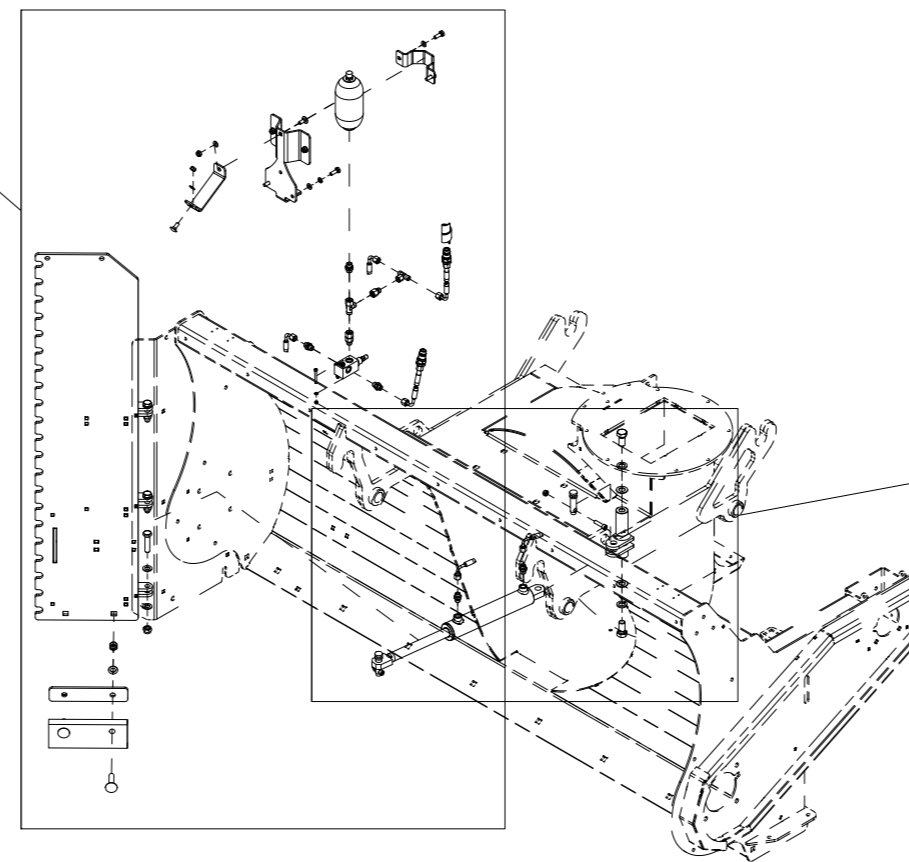

017 Hydraulic side extension TFP250

Pos	Qty	Article no	Designation
1	1	25311154	Hose protection L1700
2	1	25311092	Hydraulic side extension
3	5	2483613	Locking nut M16 EIZn DIN 985
4	8	2531078	Washer M16 EIZn DIN 125
5	1	25311038	Cylinder attachment
6	2	2531086	Washer M20 EIZn DIN 125
7	2	2534086	Spring washer M20 EIZn DIN 127
8	2	25201042	Bolt Ø19,8x45
9	6	2483610	Locking nut M10 EIZn DIN 985
10	2	2477303	Unbrako cylinder screw M10x40 EIZn DIN 912
11	2	2422570	Hexagon screw M20x40 EIZn 8.8 DIN 933
12	1	2955001	Cylinder Ø50/30 SL230
13	4	2957759	Hexagon nipple GEK BSP 3/8" L10 ED
14	1	25311073	Accumulator bracket
15	1	25311072	Clamp
16	1	25311087	Fastening
17	1	25311045	Edge scraper
18	1	25311046	Plate
19	2	2344498	Locking screw M16x70 EIZn 8.8 DIN 603
20	1	2955308	Accumulator 0,7l
21	1	2957748	Swivel nipple EVGE 12L BSP 3/8" ED
22	1	2957720	T-hexagon nipple EVTK 10L
23	1	2957735	Hexagon nipple GEK M18x1,5 L12 ED
24	8	2531060	Washer M10 EIZn DIN 125
25	2	2534060	Spring washer M10 EIZn DIN 127
26	4	2422299	Hexagon screw M10x30 EIZn 8.8 DIN 933
27	2	2441297	Locking screw M10x25 EIZn 4.6 DIN 603
28	2	2483608	Locking nut M6 EIZn DIN 985
29	2	2531039	Washer M6 EIZn DIN 125
30	1	2957511	Transition L12-L10
31	1	2957723	T-hexagon nipple EVLK 12L
32	1	2955328	Safety valve 3/8" 180 bar
33	2	2477217	Unbrako cylinder screw M6x50 EIZn DIN 912
34	3	2422497	Hexagon screw M16x65 EIZn 8.8 DIN 931
35	1	2958154	Hydraulic hose 1/4" L800
36	1	2958160	Hydraulic hose 1/4" L1000
37	2	2958150	Hydraulic hose 1/4" L3000