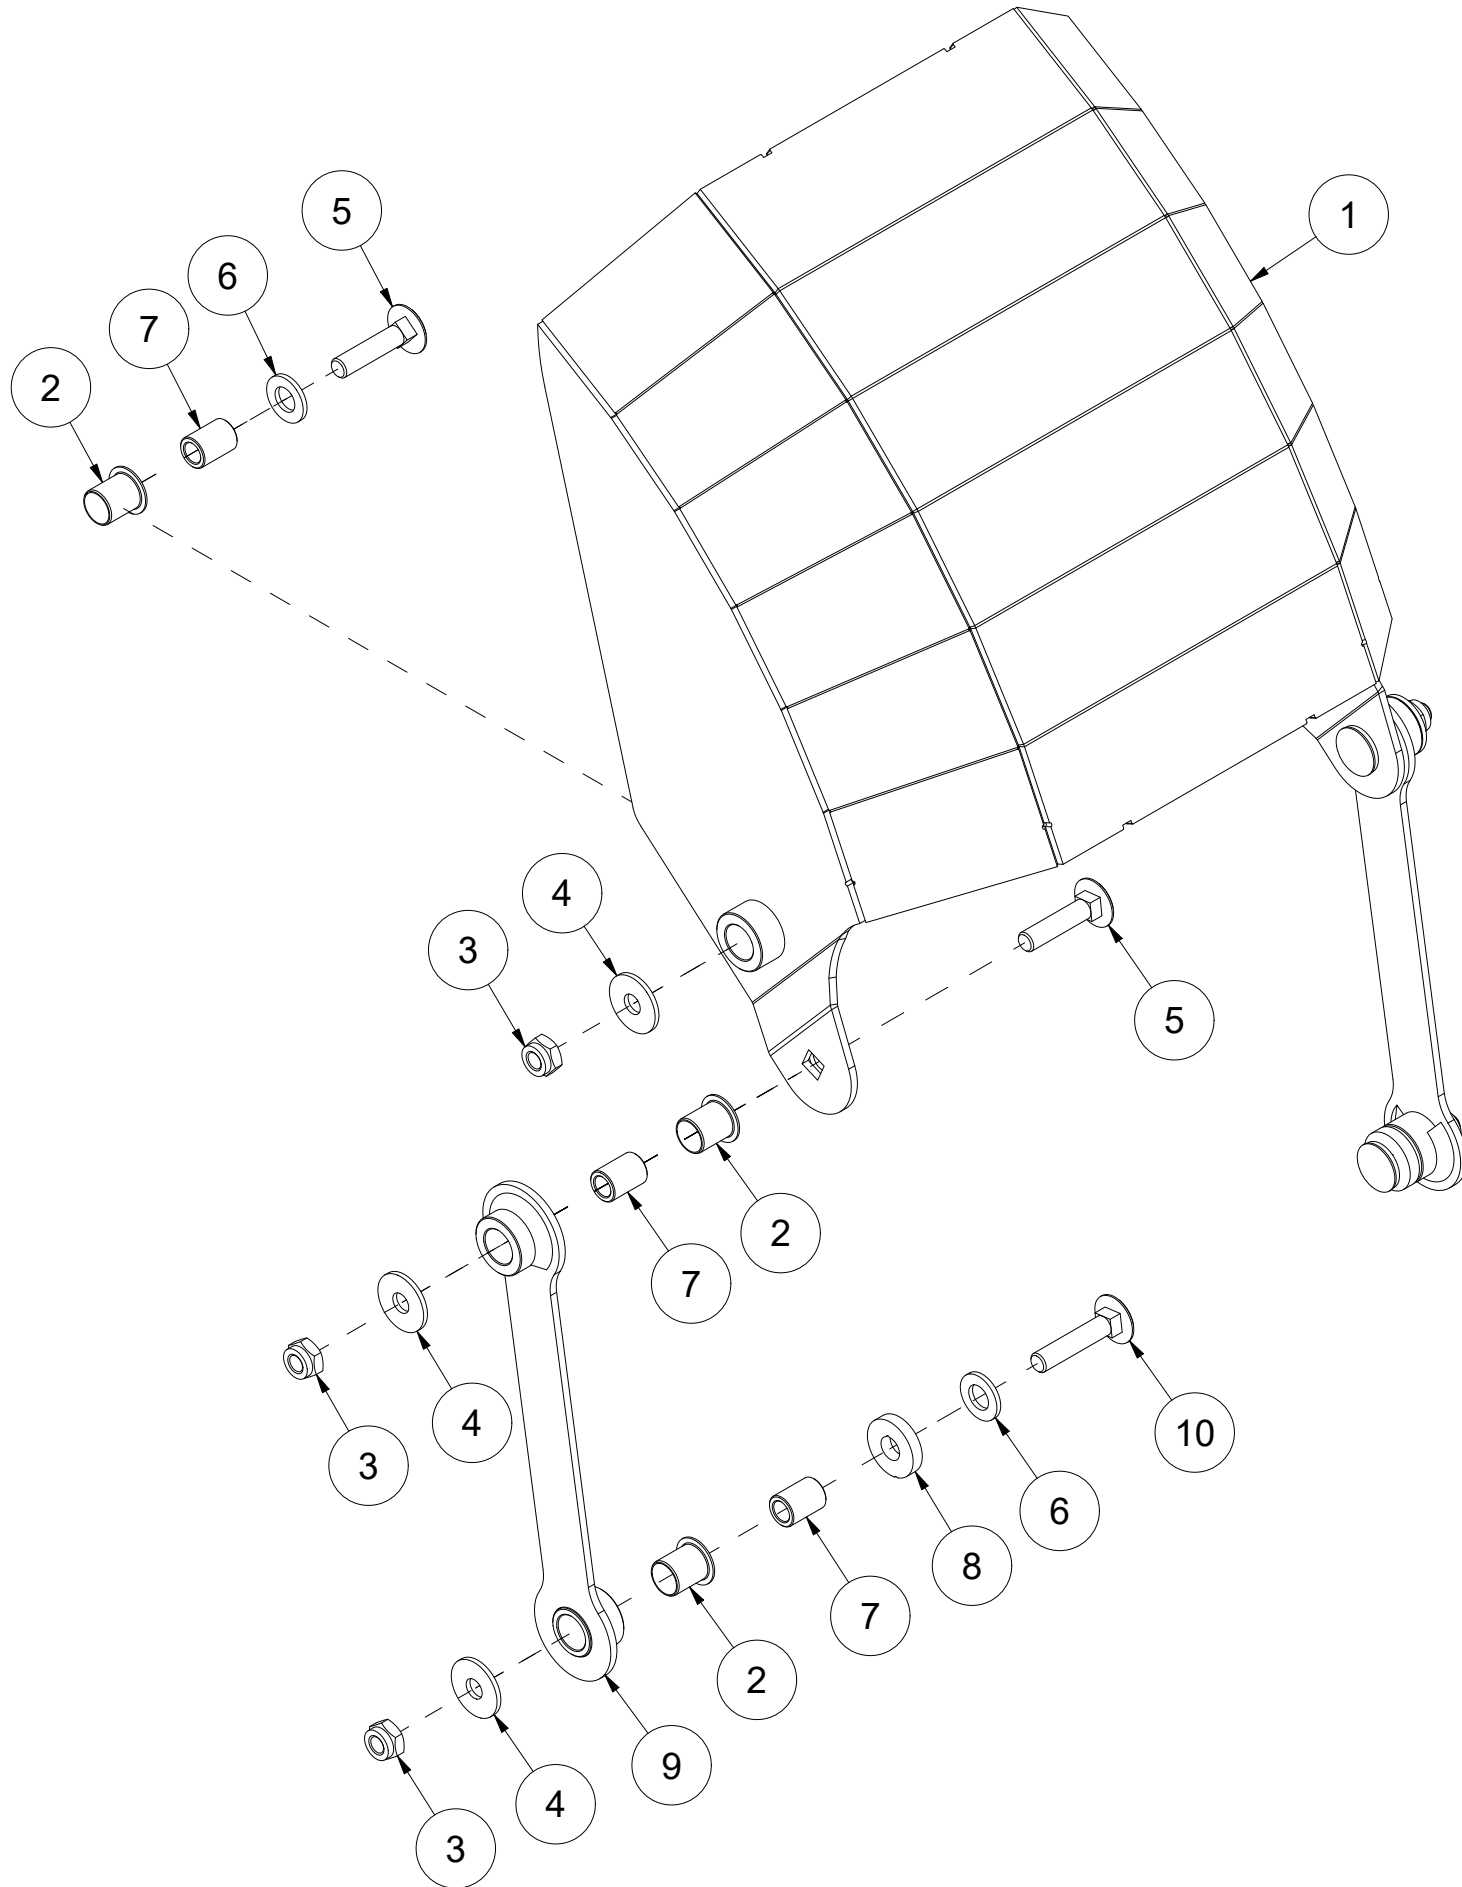

005 Top flap TFP250

Pos	Qty	Article no	Designation
1	1	25321026	Top flap 80 cm
2	6	2245218	Plastic lining Ø18/16 Flange Ø26
3	6	2483610	Locking nut M10 EIZn DIN 985
4	6	2533060	Body washer M10 EIZn DIN 9021
5	4	2344335	Locking screw M10x45 EIZn 8.8 DIN 603
6	6	2531069	Washer M12 EIZn DIN 125
7	6	25311031	Bearing sleeve
8	2	41311075	Washer Ø12,2/30x6
9	2	25311033	Links
10	2	2344337	Locking screw M10x50 EIZn 8.8 DIN 603