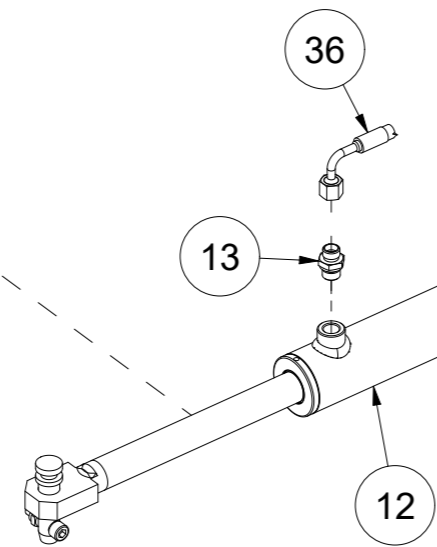

017 Hydraulic side extension TFP250

Pos	Qty	Article no	Designation
1	1	25311154	Hose protection L1700
2	1	25311092	Hydraulic side extension
3	5	2483613	Locking nut M16 EIZn DIN 985
4	8	2531078	Washer M16 EIZn DIN 125
5	1	25311038	Cylinder attachment
6	2	2531086	Washer M20 EIZn DIN 125
7	2	2534086	Spring washer M20 EIZn DIN 127
8	2	25201042	Bolt Ø19,8x45
9	6	2483610	Locking nut M10 EIZn DIN 985
10	2	2477303	Unbrako cylinder screw M10x40 EIZn DIN 912
11	2	2422570	Hexagon screw M20x40 EIZn 8.8 DIN 933
12	1	2955001	Cylinder Ø50/30 SL230
13	4	2957759	Hexagon nipple GEK BSP 3/8" L10 ED
14	1	25311073	Accumulator bracket
15	1	25311072	Clamp
16	1	25311087	Fastening
17	1	25311045	Edge scraper
18	1	25311046	Plate
19	2	2344498	Locking screw M16x70 EIZn 8.8 DIN 603
20	1	2955308	Accumulator 0,7l
21	1	2957748	Swivel nipple EVGE 12L BSP 3/8" ED
22	1	2957720	T-hexagon nipple EVTK 10L
23	1	2957735	Hexagon nipple GEK M18x1,5 L12 ED
24	8	2531060	Washer M10 EIZn DIN 125
25	2	2534060	Spring washer M10 EIZn DIN 127
26	4	2422299	Hexagon screw M10x30 EIZn 8.8 DIN 933
27	2	2441297	Locking screw M10x25 EIZn 4.6 DIN 603
28	2	2483608	Locking nut M6 EIZn DIN 985
29	2	2531039	Washer M6 EIZn DIN 125
30	1	2957511	Transition L12-L10
31	1	2957723	T-hexagon nipple EVLK 12L
32	1	2955328	Safety valve 3/8" 180 bar
33	2	2477217	Unbrako cylinder screw M6x50 EIZn DIN 912
34	3	2422497	Hexagon screw M16x65 EIZn 8.8 DIN 931
35	1	2958154	Hydraulic hose 1/4" L800
36	1	2958160	Hydraulic hose 1/4" L1000
37	2	2958150	Hydraulic hose 1/4" L3000