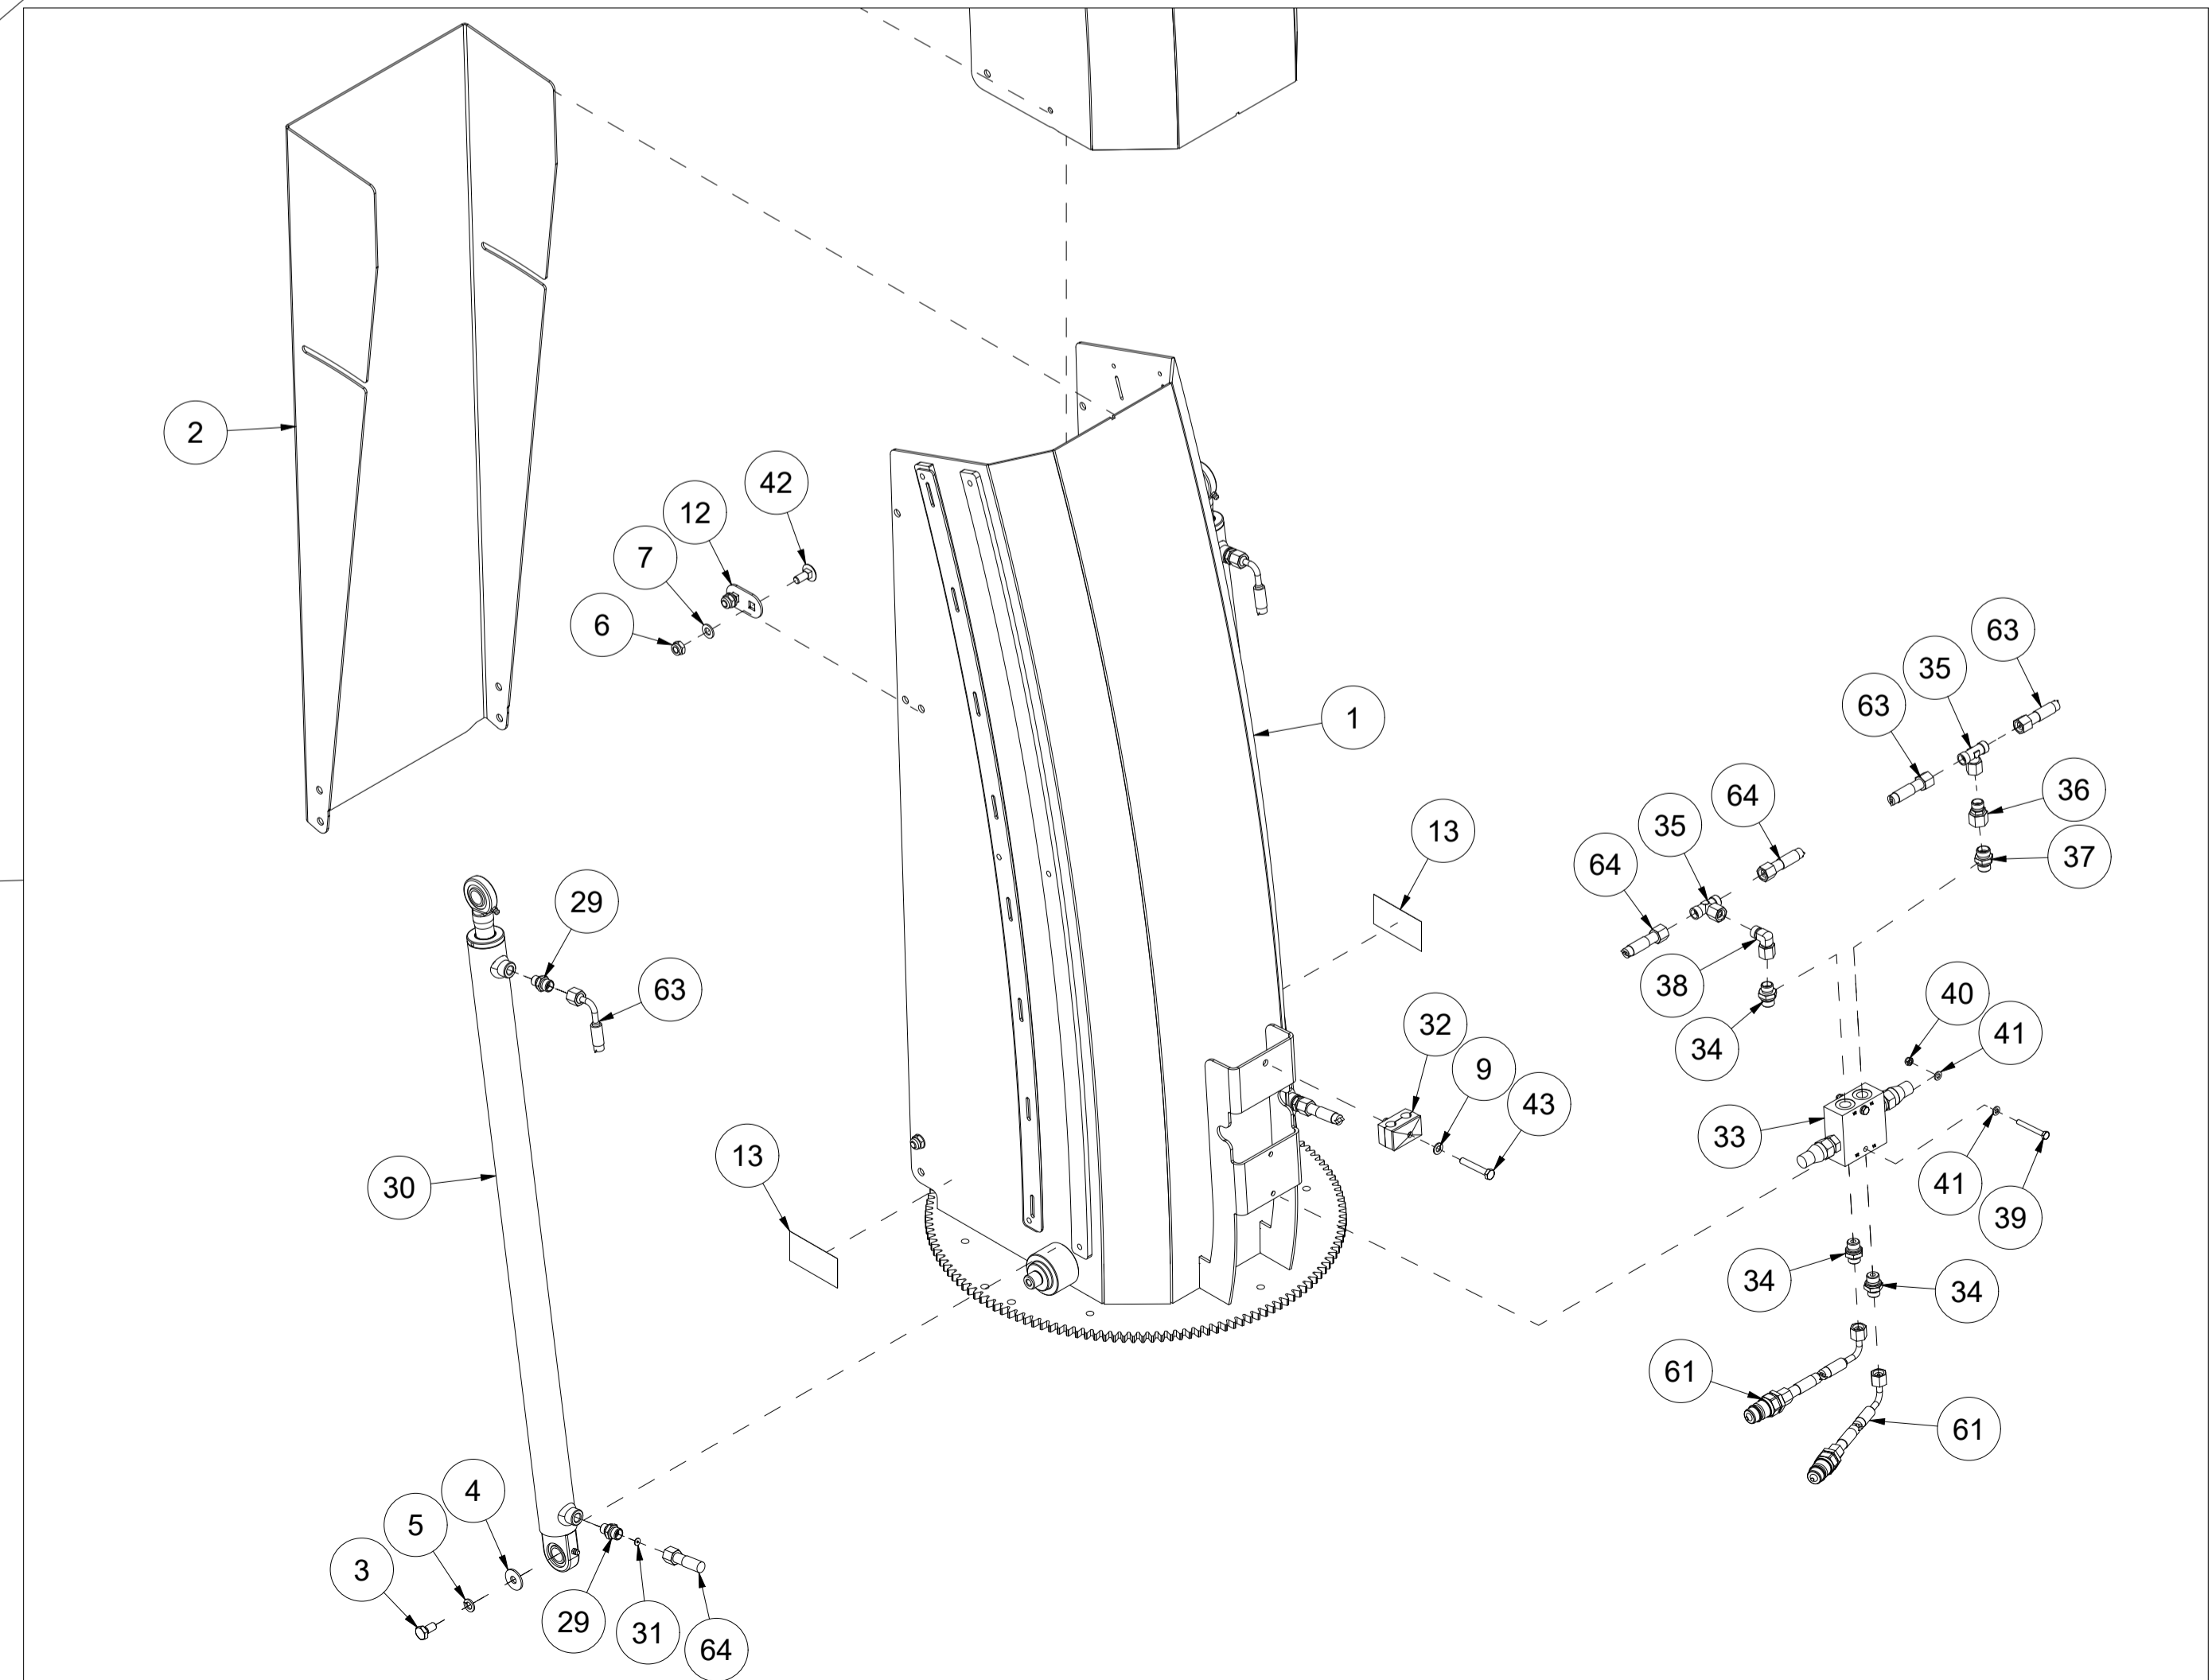

024 Adapter plate for 80 cm spout

Pos	Qty	Article no	Designation
1	1	12531136	Adapted from 90 to 80 spout
2	1	12531137	Washer Ø11/20 with straight edge
3	21	2483610	Locking nut M10 EIZn DIN 985
4	36	2531060	Washer M10 EIZn DIN 125
5	1	2534060	Spring washer M10 EIZn DIN 127
6	1	2422295	Hexagon screw M10x20 EIZn 8.8 DIN 933
7	2	2422305	Hexagon screw M10x45 EIZn 8.8 DIN 931
8	1	25111036	Ball bearing ring Ø500
9	12	2422301	Hexagon screw M10x35 EIZn 8.8 DIN 933
10	7	2472299	Unbrako countersunk head screw M10x30 EIZn DIN 7991