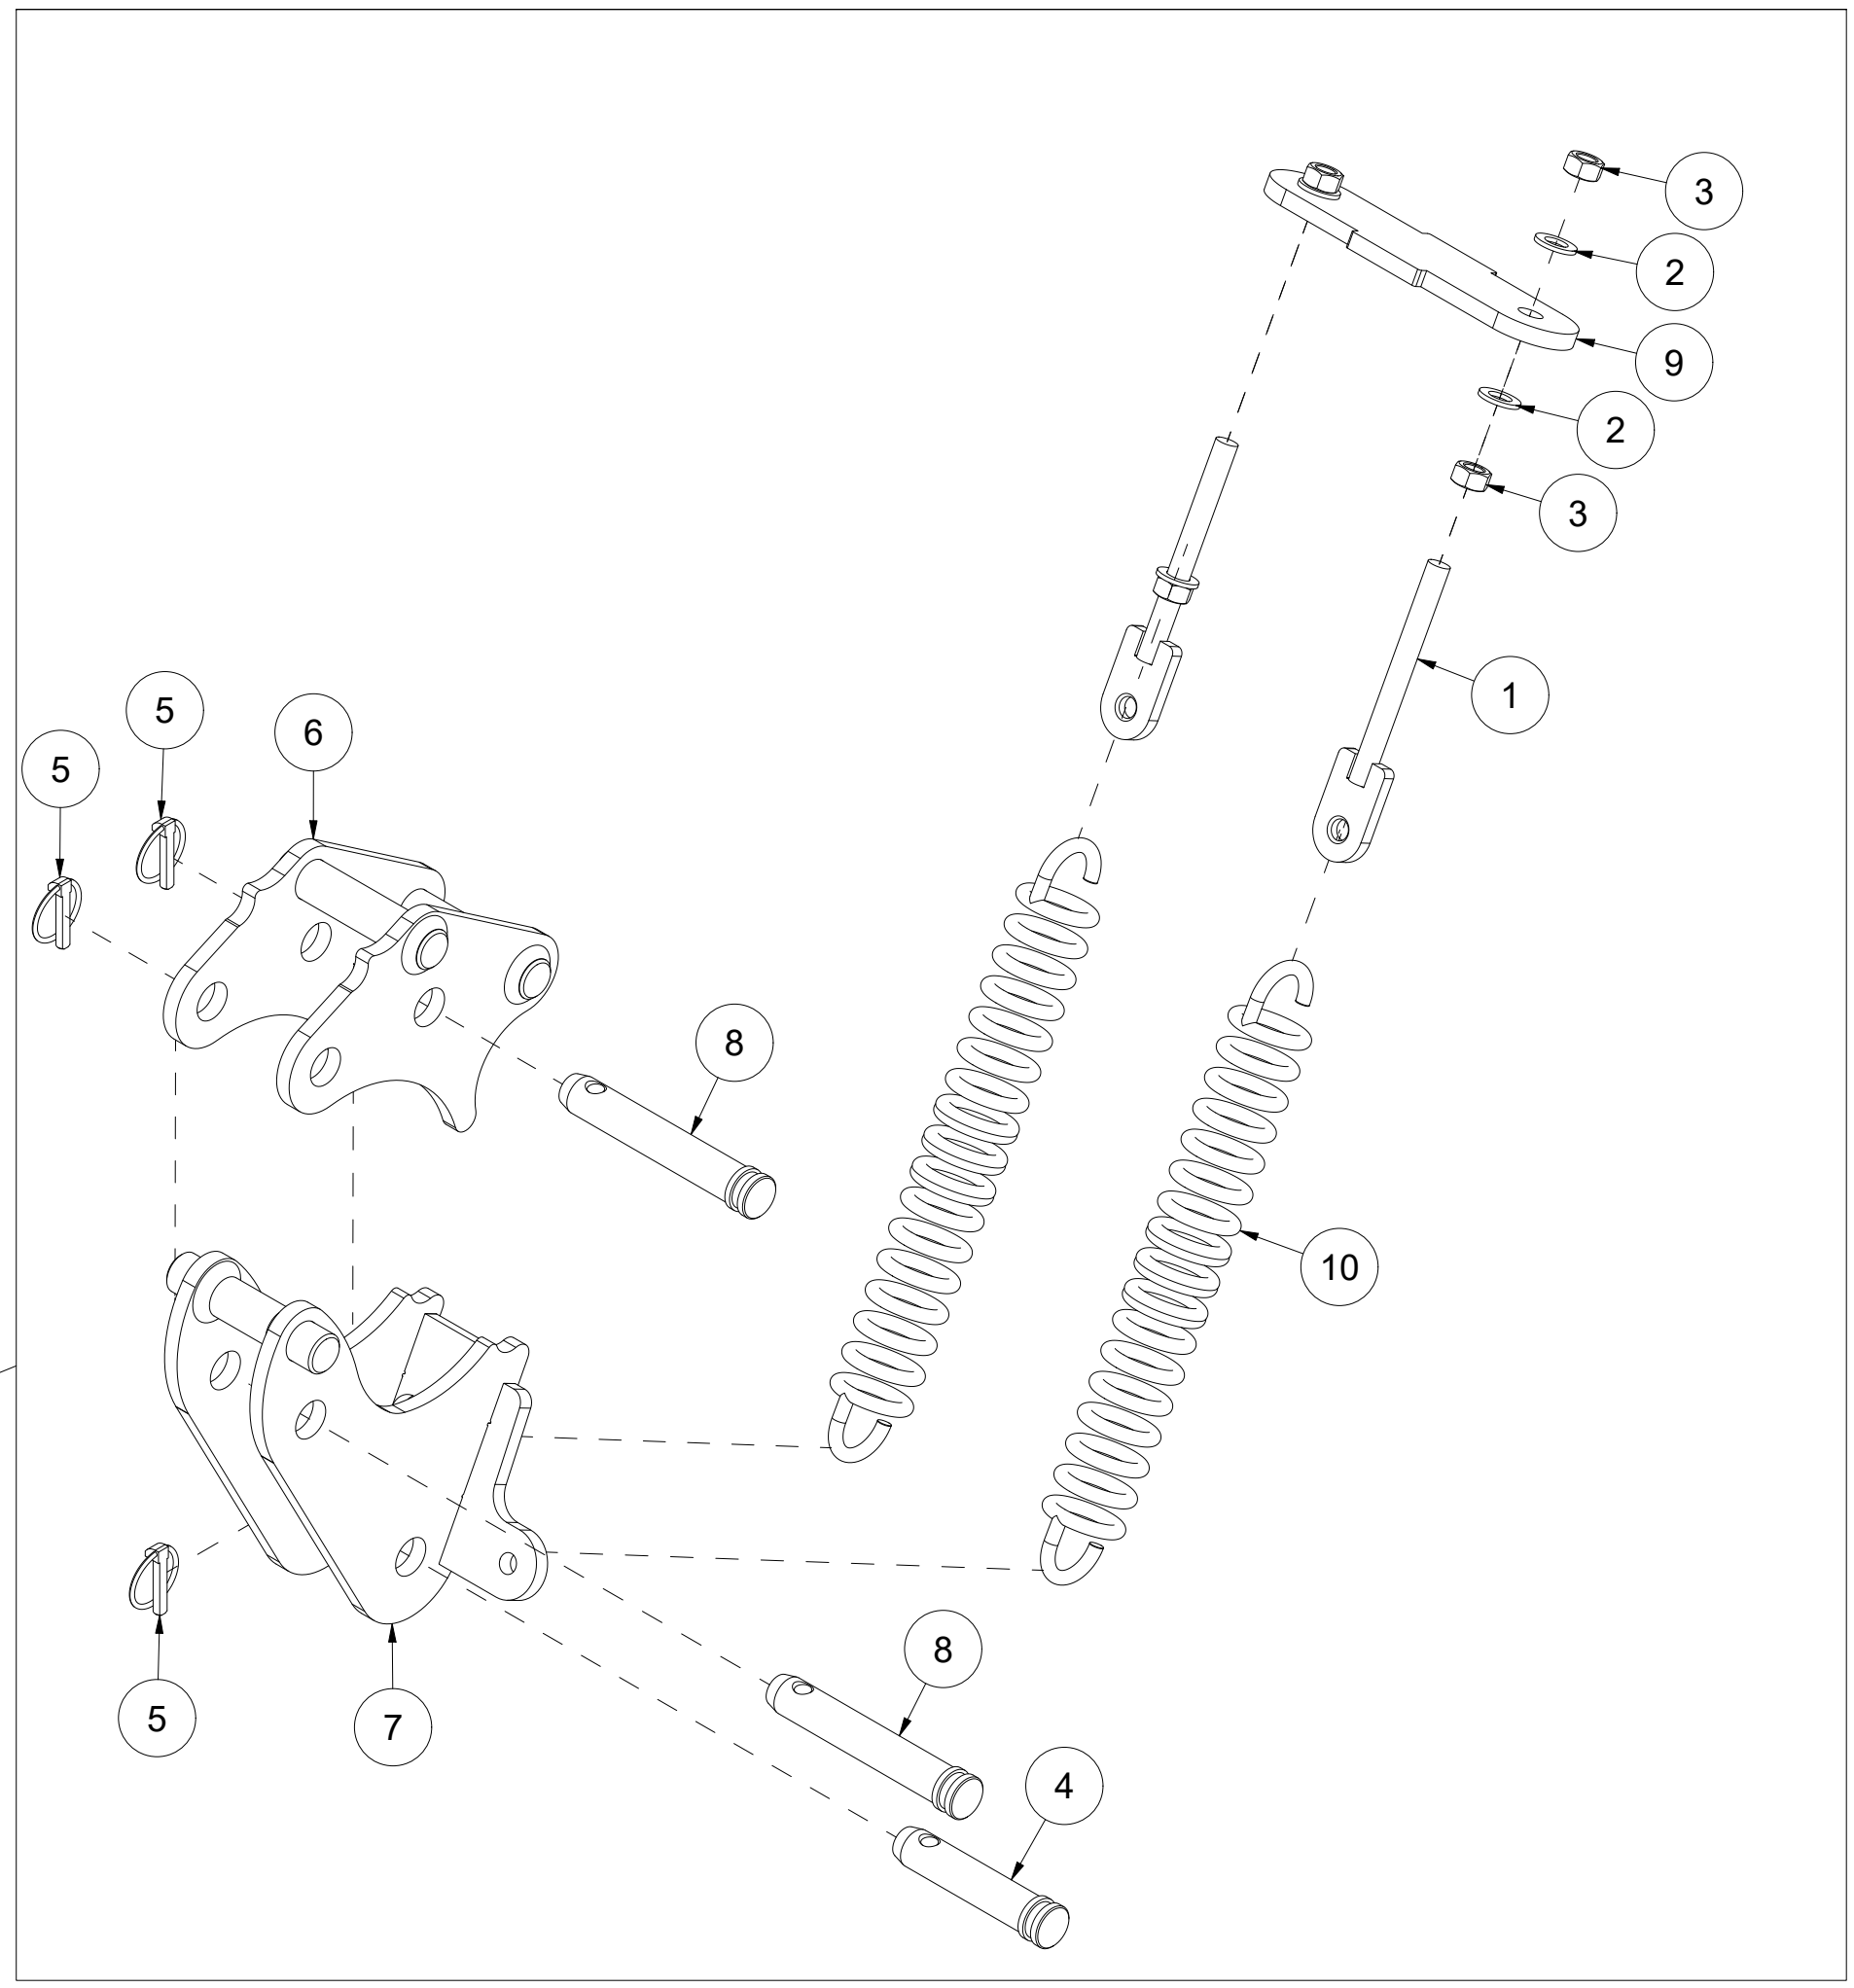

Pos	Qty	Article no	Designation
1	1	25311154	Hose protection L1700
2	1	25311092	Hydraulic side extension
3	5	2483613	Locking nut M16 EIZn DIN 985
4	8	2531078	Washer M16 EIZn DIN 125
5	1	25311038	Cylinder attachment
6	2	2531086	Washer M20 EIZn DIN 125
7	2	2534086	Spring washer M20 EIZn DIN 127
8	2	25201042	Bolt Ø19,8x45
9	6	2483610	Locking nut M10 EIZn DIN 985
10	2	2477303	Unbrako cylinder screw M10x40 EIZn DIN 912
11	2	2422570	Hexagon screw M20x40 EIZn 8.8 DIN 933
12	1	2955001	Cylinder Ø50/30 SL230
13	4	2957759	Hexagon nipple GEK BSP 3/8" L10 ED
14	1	25311073	Accumulator bracket
15	1	25311072	Clamp
16	1	25311087	Fastening
17	1	25311045	Edge scraper
18	1	25311046	Plate
19	2	2344498	Locking screw M16x70 EIZn 8.8 DIN 603
20	1	2955308	Accumulator 0,7l
21	1	2957748	Swivel nipple EVGE 12L BSP 3/8" ED
22	1	2957720	T-hexagon nipple EVTK 10L
23	1	2957735	Hexagon nipple GEK M18x1,5 L12 ED
24	8	2531060	Washer M10 EIZn DIN 125
25	2	2534060	Spring washer M10 EIZn DIN 127
26	4	2422299	Hexagon screw M10x30 EIZn 8.8 DIN 933
27	2	2441297	Locking screw M10x25 EIZn 4.6 DIN 603
28	2	2483608	Locking nut M6 EIZn DIN 985
29	2	2531039	Washer M6 EIZn DIN 125
30	1	2957511	Transition L12-L10
31	1	2957723	T-hexagon nipple EVLK 12L
32	1	2955328	Safety valve 3/8" 180 bar
33	2	2477217	Unbrako cylinder screw M6x50 EIZn DIN 912
34	3	2422497	Hexagon screw M16x65 EIZn 8.8 DIN 931
35	1	2958154	Hydraulic hose 1/4" L800
36	1	2958160	Hydraulic hose 1/4" L1000
37	2	2958150	Hydraulic hose 1/4" L3000

020 Trigger springs TFP250