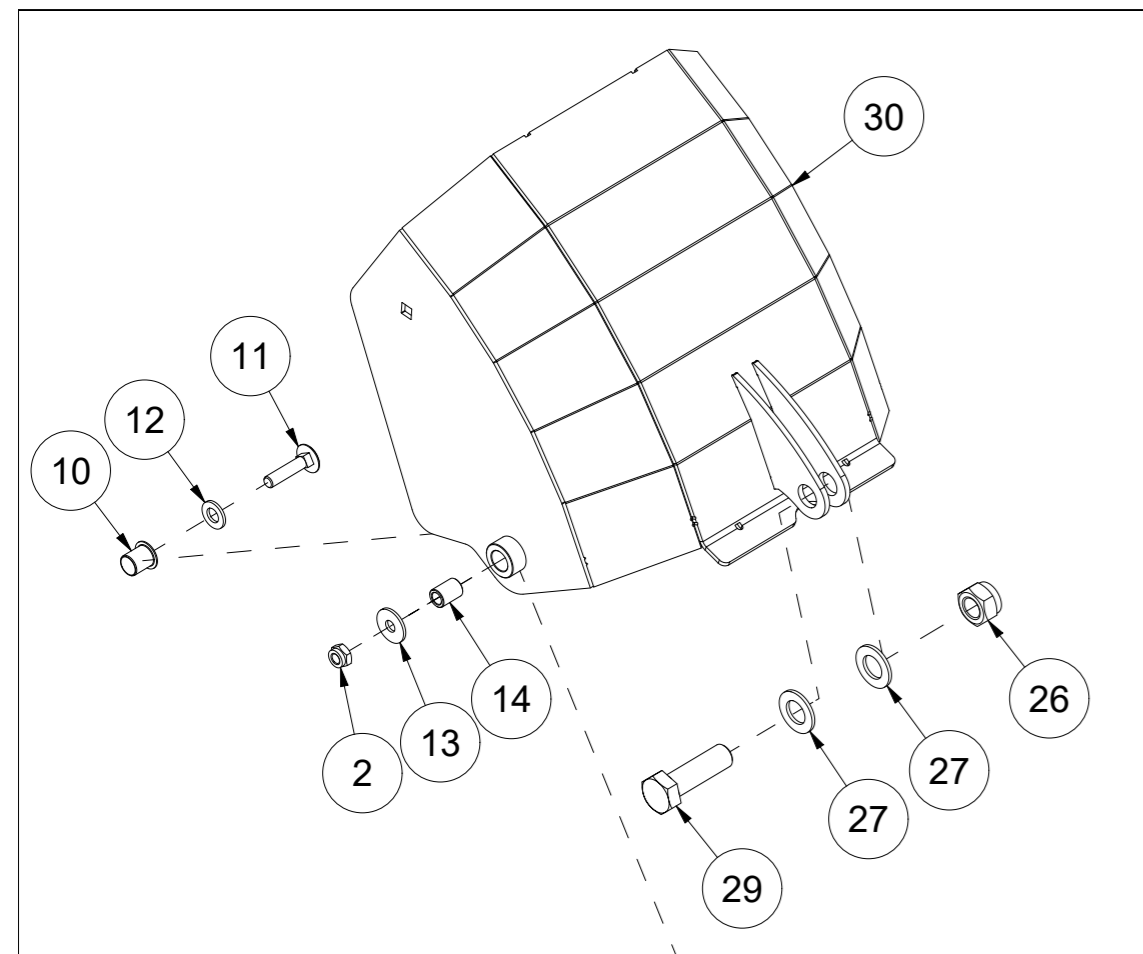

004 Ejector spout TFP250

Pos	Qty	Article no	Designation
1	33	2531060	Washer M10 EIZn DIN 125
2	17	2483610	Locking nut M10 EIZn DIN 985
3	8	2422301	Hexagon screw M10x35 EIZn 8.8 DIN 933
4	2	2344330	Locking screw M10x25 EIZn 8.8 DIN 603
5	7	2422299	Hexagon screw M10x30 EIZn 8.8 DIN 933
6	1	2935150	Adhesive label Duun 160x160
7	2	2935088	Adhesive label 90x48 Hand pinch hazard
8	1	25201044	Grate
9	2	2957754	Hexagon nipple GEK BSP 1/4" L10 ED
10	2	2245218	Plastic lining Ø18/16 Flange Ø26
11	2	2344335	Locking screw M10x45 EIZn 8.8 DIN 603
12	6	2531069	Washer M12 EIZn DIN 125
13	2	2533060	Body washer M10 EIZn DIN 9021
14	2	25311031	Bearing sleeve
15	1	25311024	Cover
16	1	2955508	Hydraulic motor 50 ccm
17	1	25311091	Cog wheel Z14 module 4
18	1	2533058	Body washer ø9/35x3 EIZn
19	1	2534047	Spring washer M8 EIZn DIN 127
20	1	2422246	Hexagon screw M8x25 EIZn 8.8 DIN 933
21	2	2483611	Locking nut M12 EIZn DIN 985
22	2	2422352	Hexagon screw M12x40 EIZn 8.8 DIN 933
23	3	2422290	Hexagon screw M10x16 EIZn 8.8 DIN 933
24	5	2534060	Spring washer M10 EIZn DIN 127
25	2	2957758	Hexagon nipple GEK BSP 1/2" L10 ED
26	2	2483615	Locking nut M20 EIZn DIN 985
27	4	2531086	Washer M20 EIZn DIN 125
28	1	2955003	Cylinder Ø32/20 SL150
29	2	2422578	Hexagon screw M20x65 EIZn 8.8 DIN 931
30	1	25321027	Intermediate flap
31	1	25321131	Spout 80 cm
32	1	25311152	Stop rotation spout
33	1	25311153	Stop
34	1	25311154	Hose protection L1700
35	1	25311155	Hose protection L2500
36	2	25321120	Nozzle Ø3/10x1
37	1	25311161	Attach
38	1	2481610	Hexagon nut M10 EIZn DIN 934
39	1	25311162	Bracket
40	1	2425310	Hexagon screw M10x60 EIZn 8.8 DIN 933
41	2	2958150	Hydraulic hose 1/4" L3000
42	2	2958151	Hydraulic hose 1/4" L3510