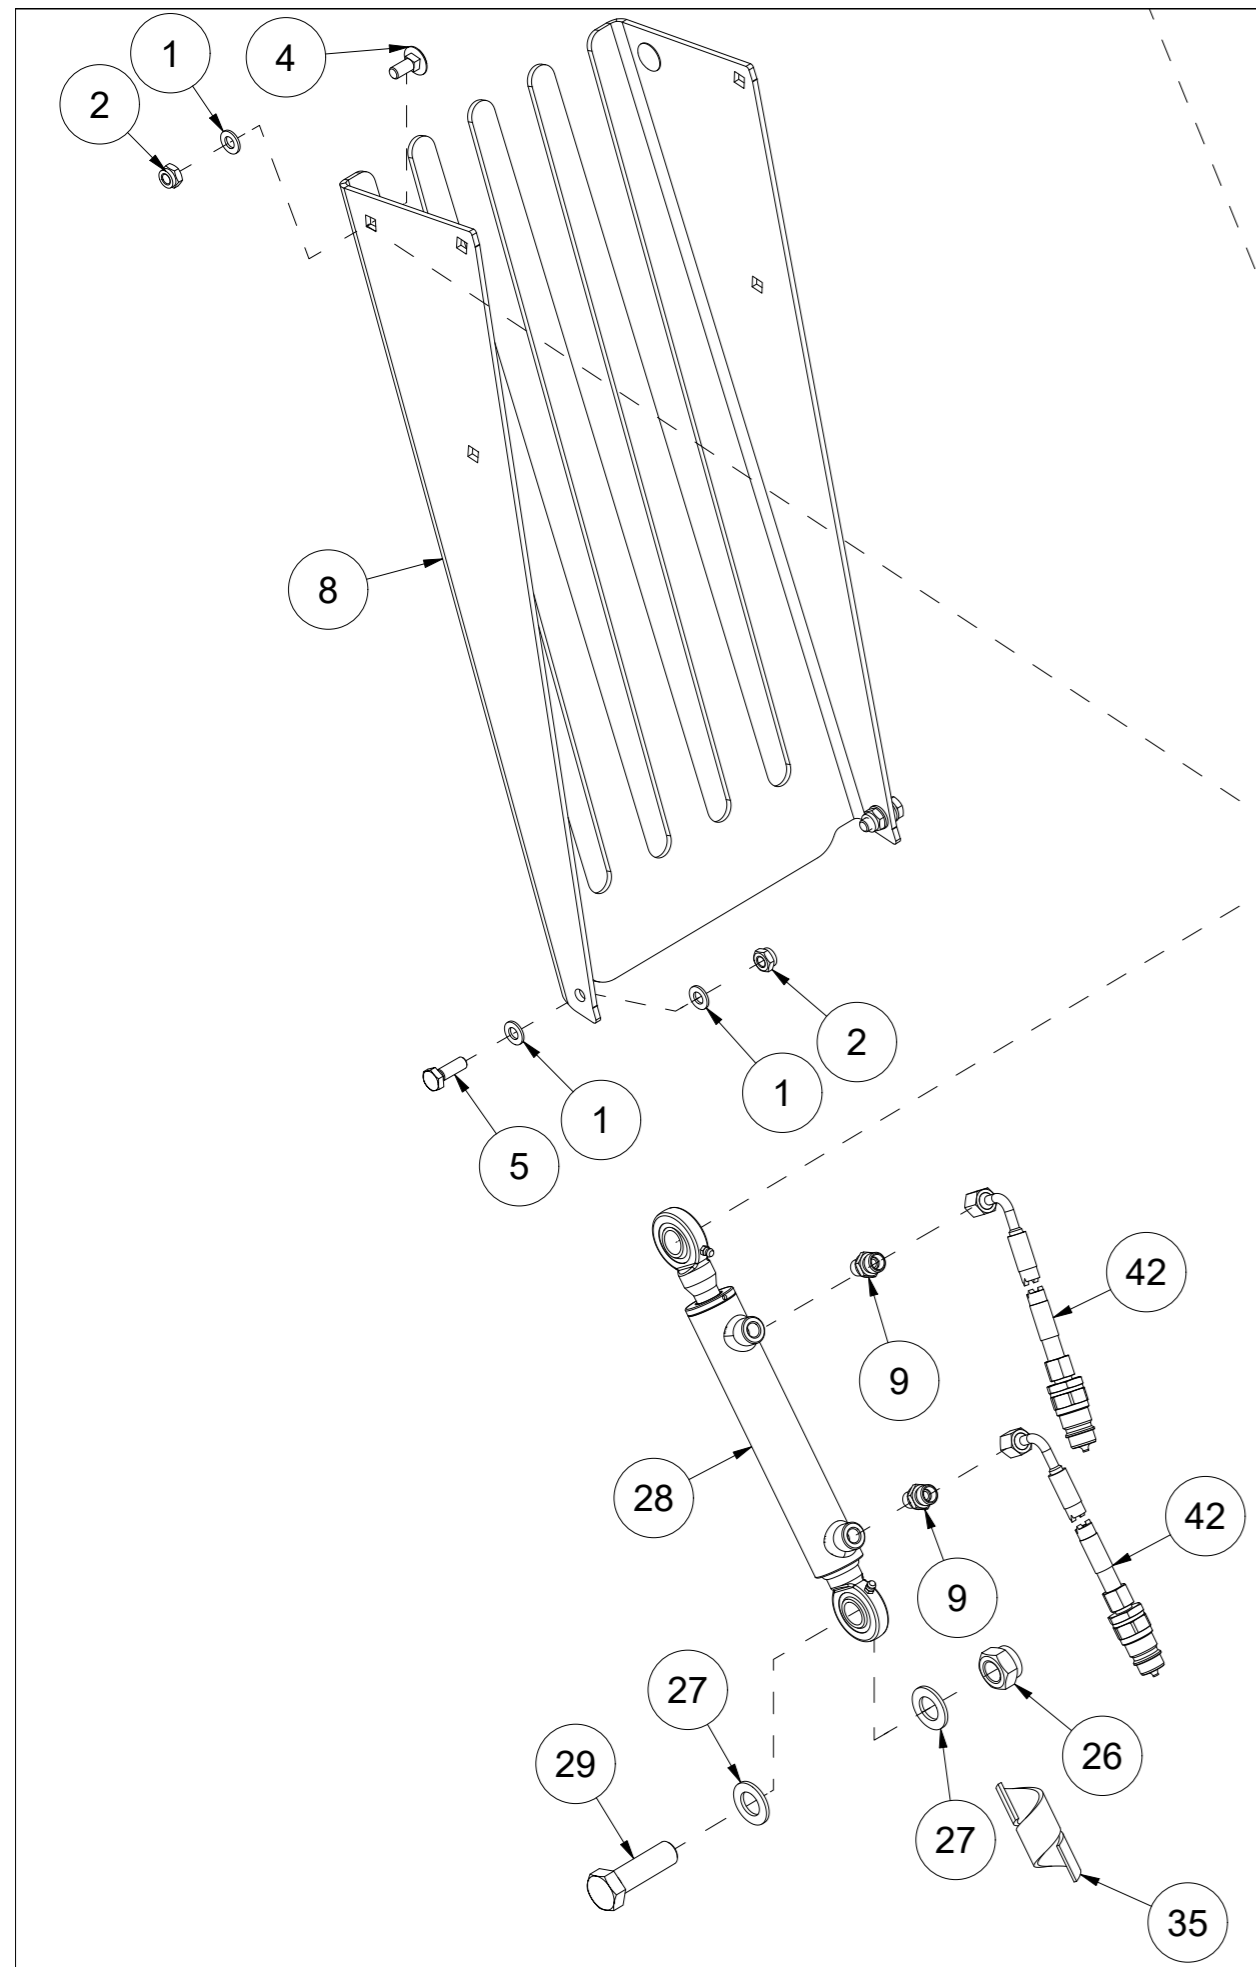

004 Ejector spout TFP250

Pos	Qty	Article no	Designation
1	33	2531060	Washer M10 EIZn DIN 125
2	17	2483610	Locking nut M10 EIZn DIN 985
3	8	2422301	Hexagon screw M10x35 EIZn 8.8 DIN 933
4	2	2344330	Locking screw M10x25 EIZn 8.8 DIN 603
5	7	2422299	Hexagon screw M10x30 EIZn 8.8 DIN 933
6	1	2935150	Adhesive label Duun 160x160
7	2	2935088	Adhesive label 90x48 Hand pinch hazard
8	1	25201044	Grate
9	2	2957754	Hexagon nipple GEK BSP 1/4" L10 ED
10	2	2245218	Plastic lining Ø18/16 Flange Ø26
11	2	2344335	Locking screw M10x45 EIZn 8.8 DIN 603
12	6	2531069	Washer M12 EIZn DIN 125
13	2	2533060	Body washer M10 EIZn DIN 9021
14	2	25311031	Bearing sleeve
15	1	25311024	Cover
16	1	2955508	Hydraulic motor 50 ccm
17	1	25311091	Cog wheel Z14 module 4
18	1	2533058	Body washer ø9/35x3 EIZn
19	1	2534047	Spring washer M8 EIZn DIN 127
20	1	2422246	Hexagon screw M8x25 EIZn 8.8 DIN 933
21	2	2483611	Locking nut M12 EIZn DIN 985
22	2	2422352	Hexagon screw M12x40 EIZn 8.8 DIN 933
23	3	2422290	Hexagon screw M10x16 EIZn 8.8 DIN 933
24	5	2534060	Spring washer M10 EIZn DIN 127
25	2	2957758	Hexagon nipple GEK BSP 1/2" L10 ED
26	2	2483615	Locking nut M20 EIZn DIN 985
27	4	2531086	Washer M20 EIZn DIN 125
28	1	2955003	Cylinder Ø32/20 SL150
29	2	2422578	Hexagon screw M20x65 EIZn 8.8 DIN 931
30	1	25321027	Intermediate flap
31	1	25321131	Spout 80 cm
32	1	25311152	Stop rotation spout
33	1	25311153	Stop
34	1	25311154	Hose protection L1700
35	1	25311155	Hose protection L2500
36	2	25321120	Nozzle Ø3/10x1
37	1	25311161	Attach
38	1	2481610	Hexagon nut M10 EIZn DIN 934
39	1	25311162	Bracket
40	1	2425310	Hexagon screw M10x60 EIZn 8.8 DIN 933
41	2	2958150	Hydraulic hose 1/4" L3000
42	2	2958151	Hydraulic hose 1/4" L3510