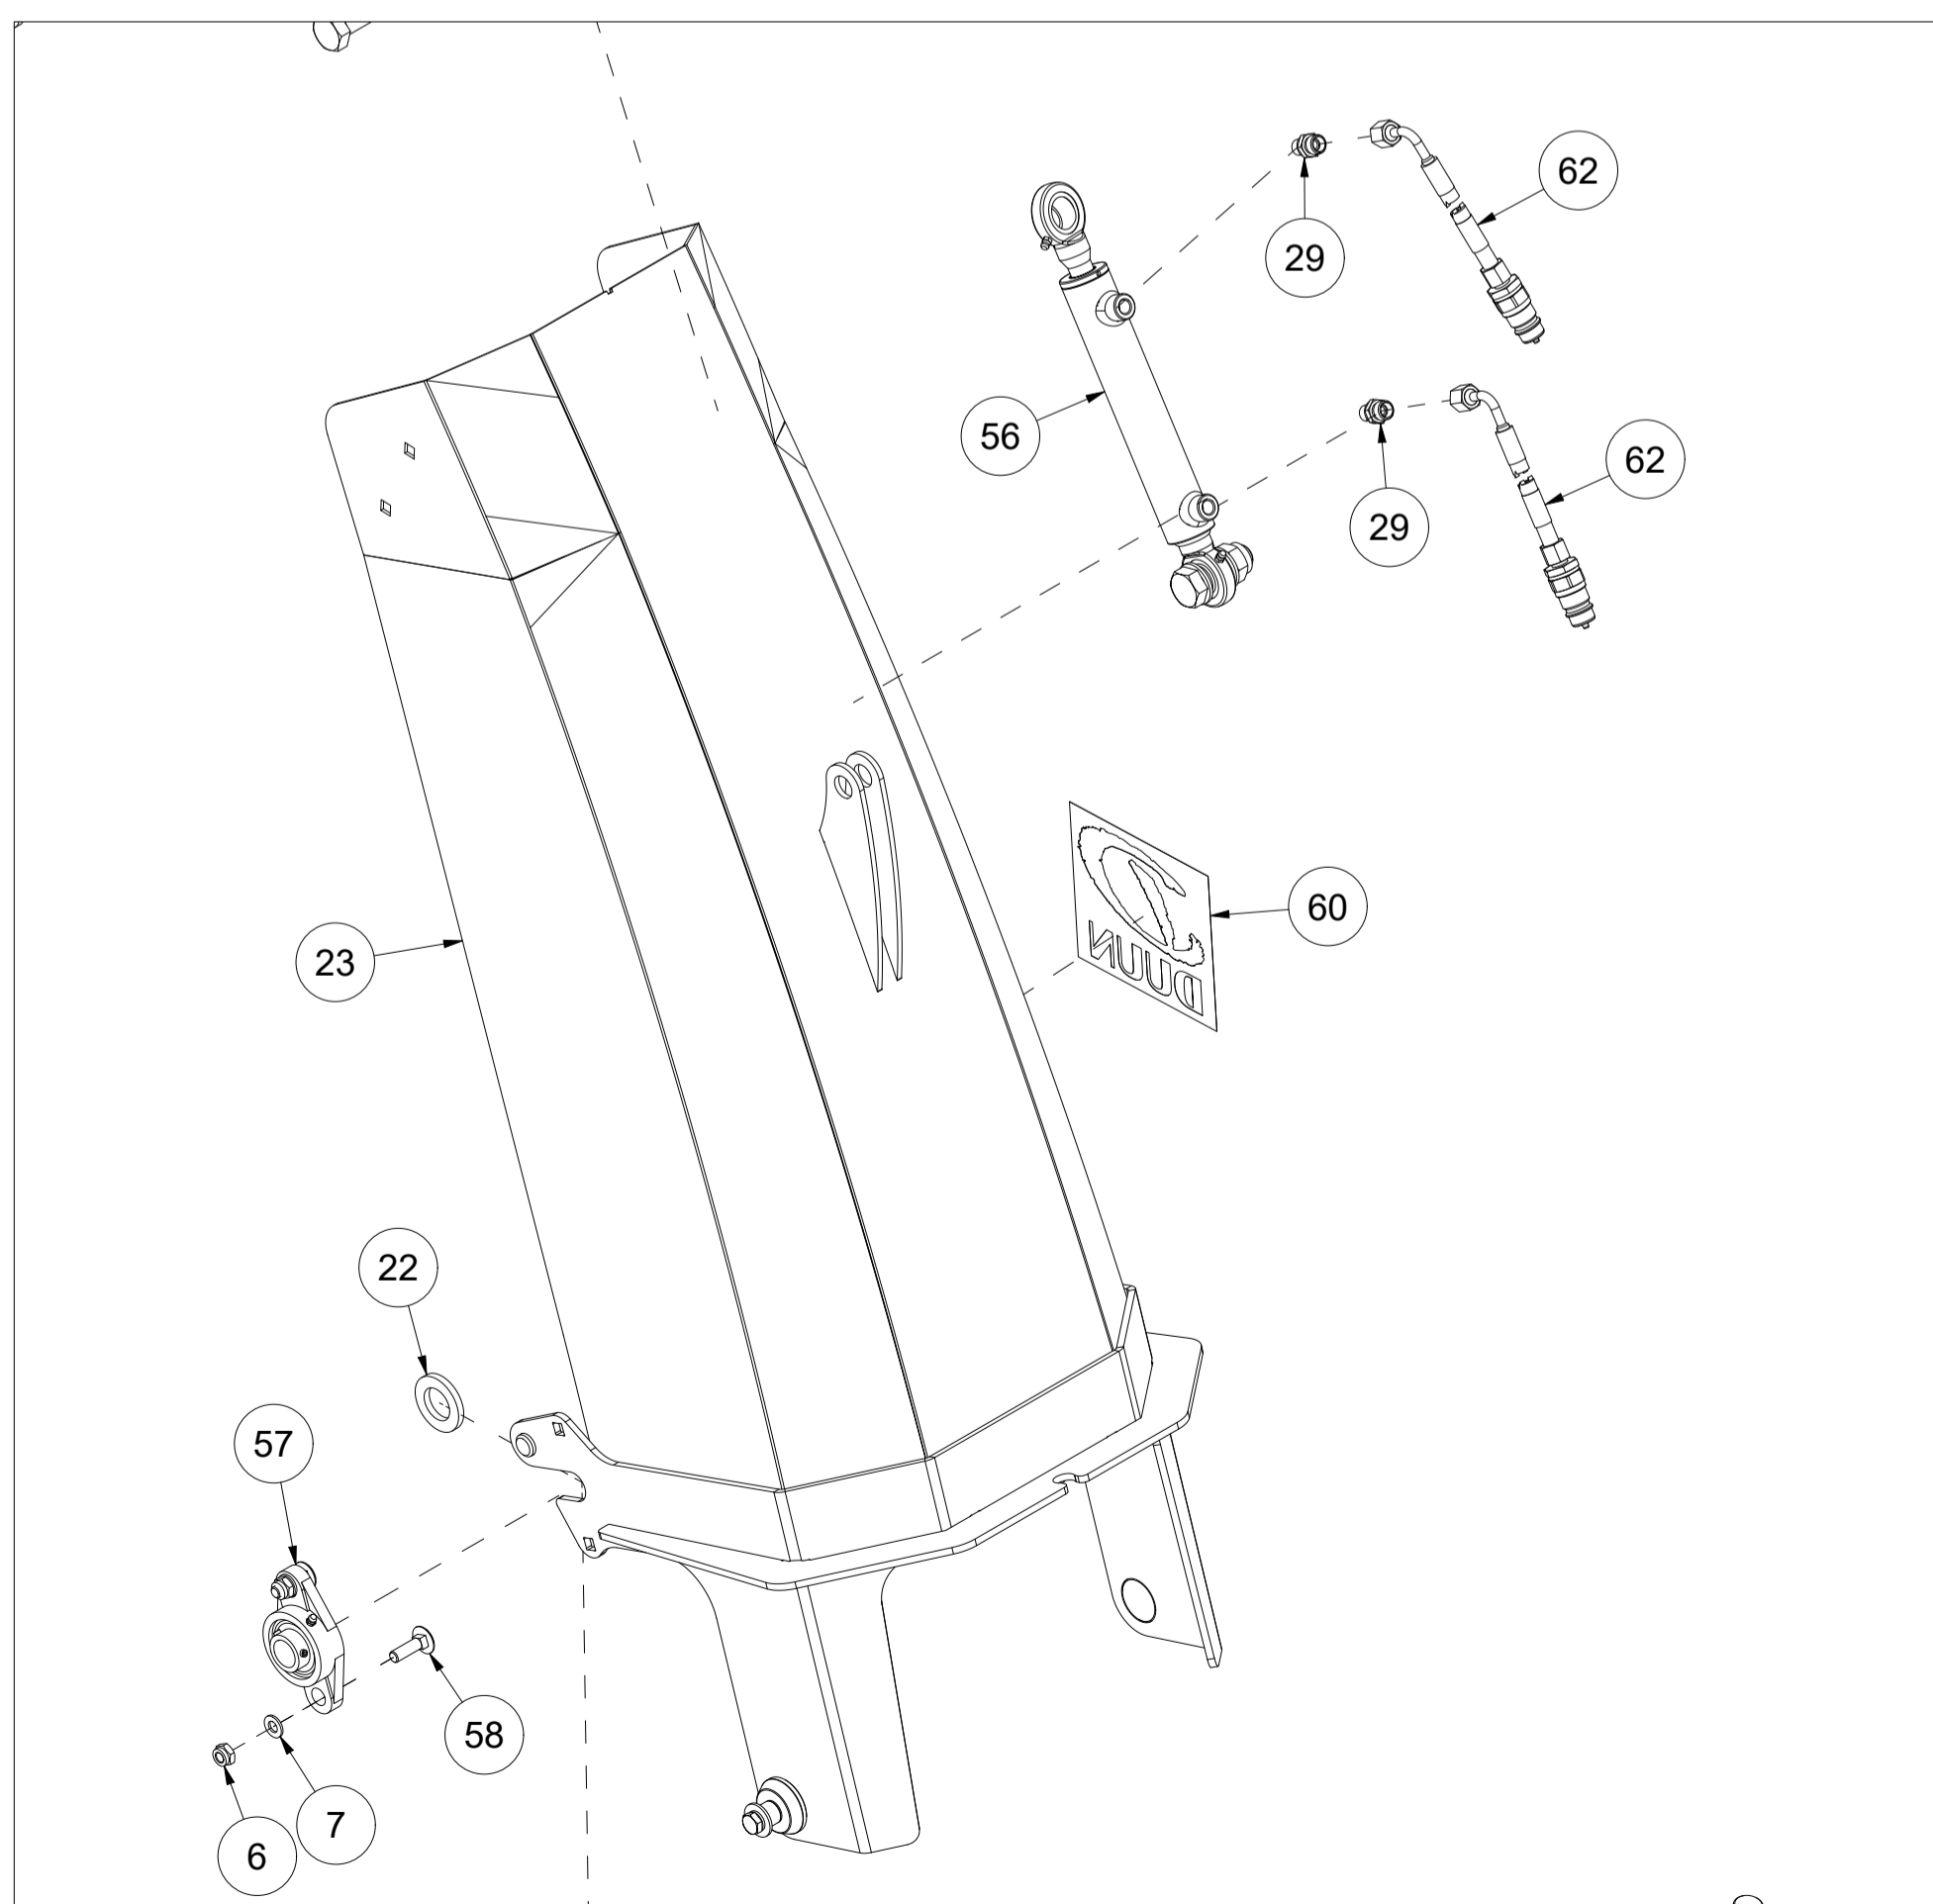

023 Marking light TFP250

Pos	Qty	Article no	Designation
1	2	25311129	Underlay plate
2	2	25311131	Sealing plate
3	8	2531023	Washer M4 EIZn DIN 125
4	8	2483606	Locking nut M4 EIZn DIN 985
5	8	2477143	Unbrako cylinder screw M4x30 EIZn DIN 912
6	1	25311128	Right side cover
7	6	2422297	Hexagon screw M10x25 EIZn 8.8 DIN 933
8	12	2531060	Washer M10 EIZn DIN 125
9	6	2483610	Locking nut M10 EIZn DIN 985
10	1	25311134	Extender
11	1	25311130	Left side cover
12	1	4321703	Plug connector 7-pin, male
13	2	25311135	Cable 2x0.75mm2 black PVC L3700
14	1	4421031	Right horizontal marker light 12V
15	1	4421035	Left horizontal marker light 12V
16	4	4121048	Splicing piece cable shrink sleeve
17	1	25311163	Hose protection 16mm L2400

024 Adapter plate for 80 cm spout

Pos	Qty	Article no	Designation
1	1	12531136	Adapted from 90 to 80 spout
2	1	12531137	Washer Ø11/20 with straight edge
3	21	2483610	Locking nut M10 EIZn DIN 985
4	36	2531060	Washer M10 EIZn DIN 125
5	1	2534060	Spring washer M10 EIZn DIN 127
6	1	2422295	Hexagon screw M10x20 EIZn 8.8 DIN 933
7	2	2422305	Hexagon screw M10x45 EIZn 8.8 DIN 931
8	1	25111036	Ball bearing ring Ø500
9	12	2422301	Hexagon screw M10x35 EIZn 8.8 DIN 933
10	7	2472299	Unbrako countersunk head screw M10x30 EIZn DIN 7991