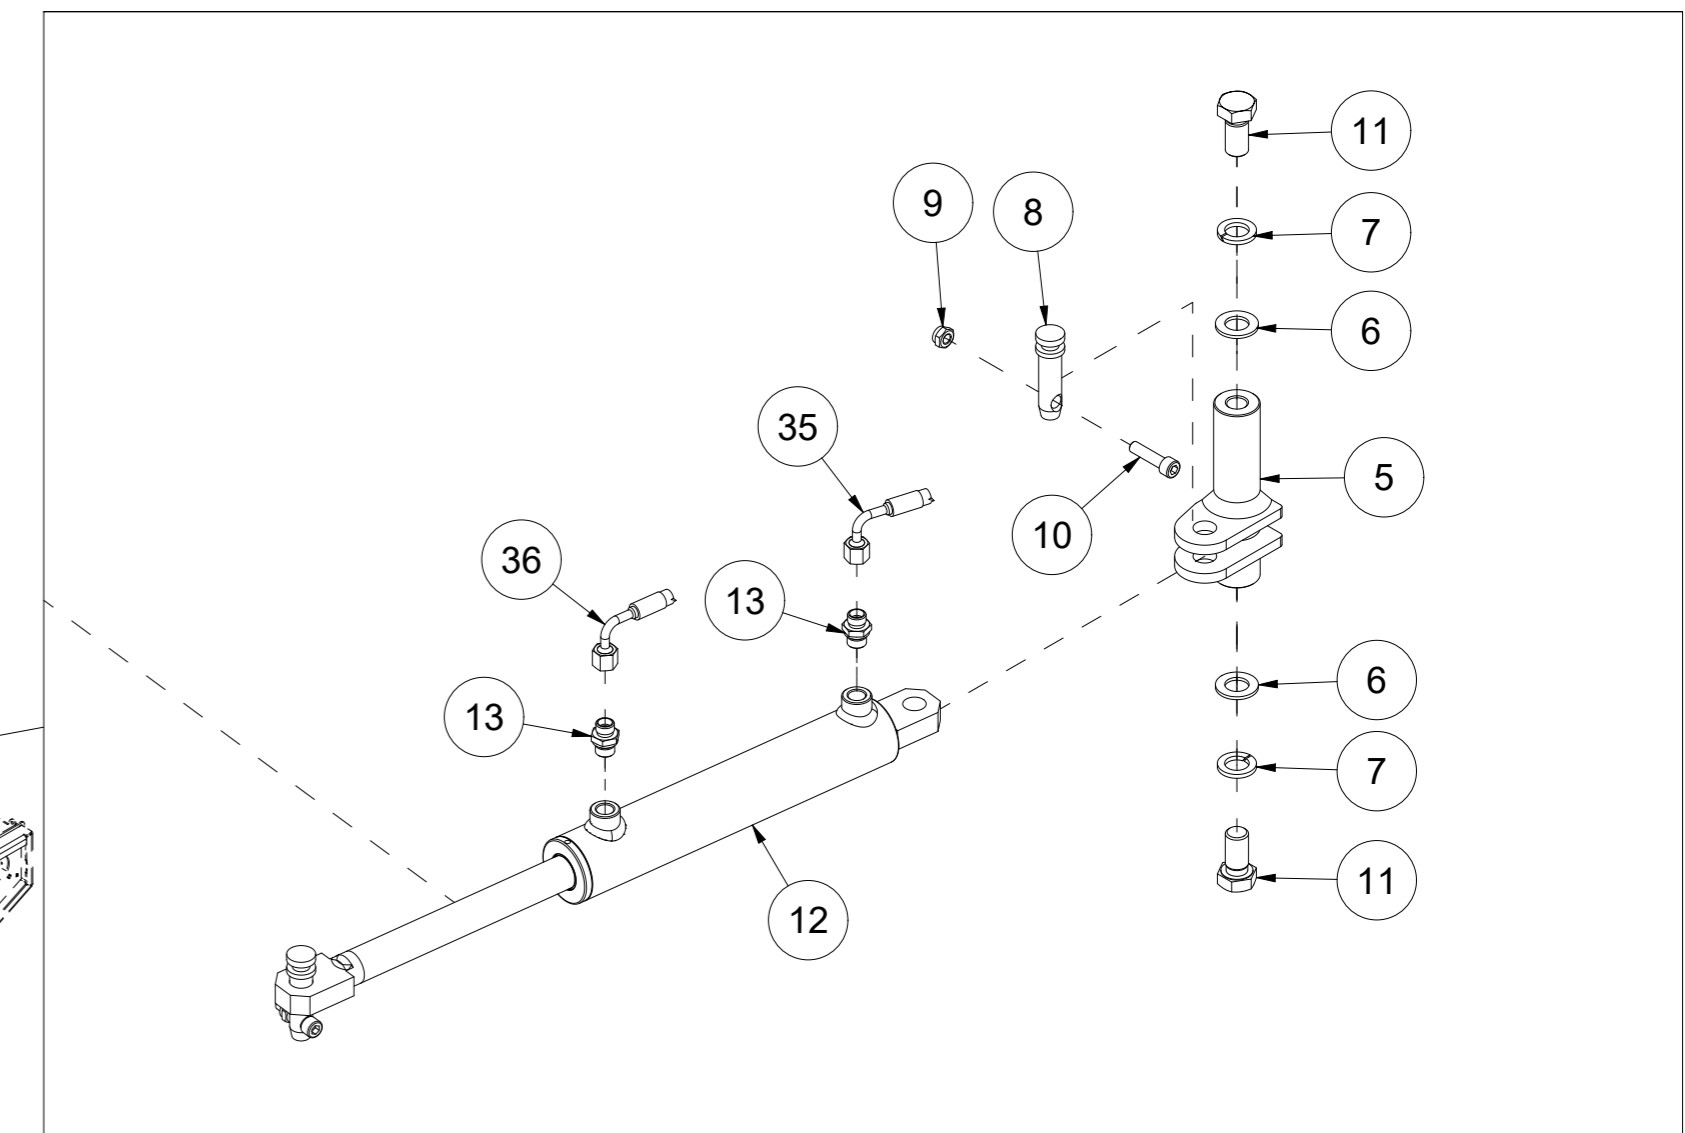

017 Hydraulic side extension TFP250

Pos	Qty	Article no	Designation
1	1	25311154	Hose protection L1700
2	1	25311092	Hydraulic side extension
3	5	2483613	Locking nut M16 EIZn DIN 985
4	8	2531078	Washer M16 EIZn DIN 125
5	1	25311038	Cylinder attachment
6	2	2531086	Washer M20 EIZn DIN 125
7	2	2534086	Spring washer M20 EIZn DIN 127
8	2	25201042	Bolt Ø19,8x45
9	6	2483610	Locking nut M10 EIZn DIN 985
10	2	2477303	Unbrako cylinder screw M10x40 EIZn DIN 912
11	2	2422570	Hexagon screw M20x40 EIZn 8.8 DIN 933
12	1	2955001	Cylinder Ø50/30 SL230
13	4	2957759	Hexagon nipple GEK BSP 3/8" L10 ED
14	1	25311073	Accumulator bracket
15	1	25311072	Clamp
16	1	25311087	Fastening
17	1	25311045	Edge scraper
18	1	25311046	Plate
19	2	2344498	Locking screw M16x70 EIZn 8.8 DIN 603
20	1	2955308	Accumulator 0,7l
21	1	2957748	Swivel nipple EVGE 12L BSP 3/8" ED
22	1	2957720	T-hexagon nipple EVTK 10L
23	1	2957735	Hexagon nipple GEK M18x1,5 L12 ED
24	8	2531060	Washer M10 EIZn DIN 125
25	2	2534060	Spring washer M10 EIZn DIN 127
26	4	2422299	Hexagon screw M10x30 EIZn 8.8 DIN 933
27	2	2441297	Locking screw M10x25 EIZn 4.6 DIN 603
28	2	2483608	Locking nut M6 EIZn DIN 985
29	2	2531039	Washer M6 EIZn DIN 125
30	1	2957511	Transition L12-L10
31	1	2957723	T-hexagon nipple EVLK 12L
32	1	2955328	Safety valve 3/8" 180 bar
33	2	2477217	Unbrako cylinder screw M6x50 EIZn DIN 912
34	3	2422497	Hexagon screw M16x65 EIZn 8.8 DIN 931
35	1	2958154	Hydraulic hose 1/4" L800
36	1	2958160	Hydraulic hose 1/4" L1000
37	2	2958150	Hydraulic hose 1/4" L3000