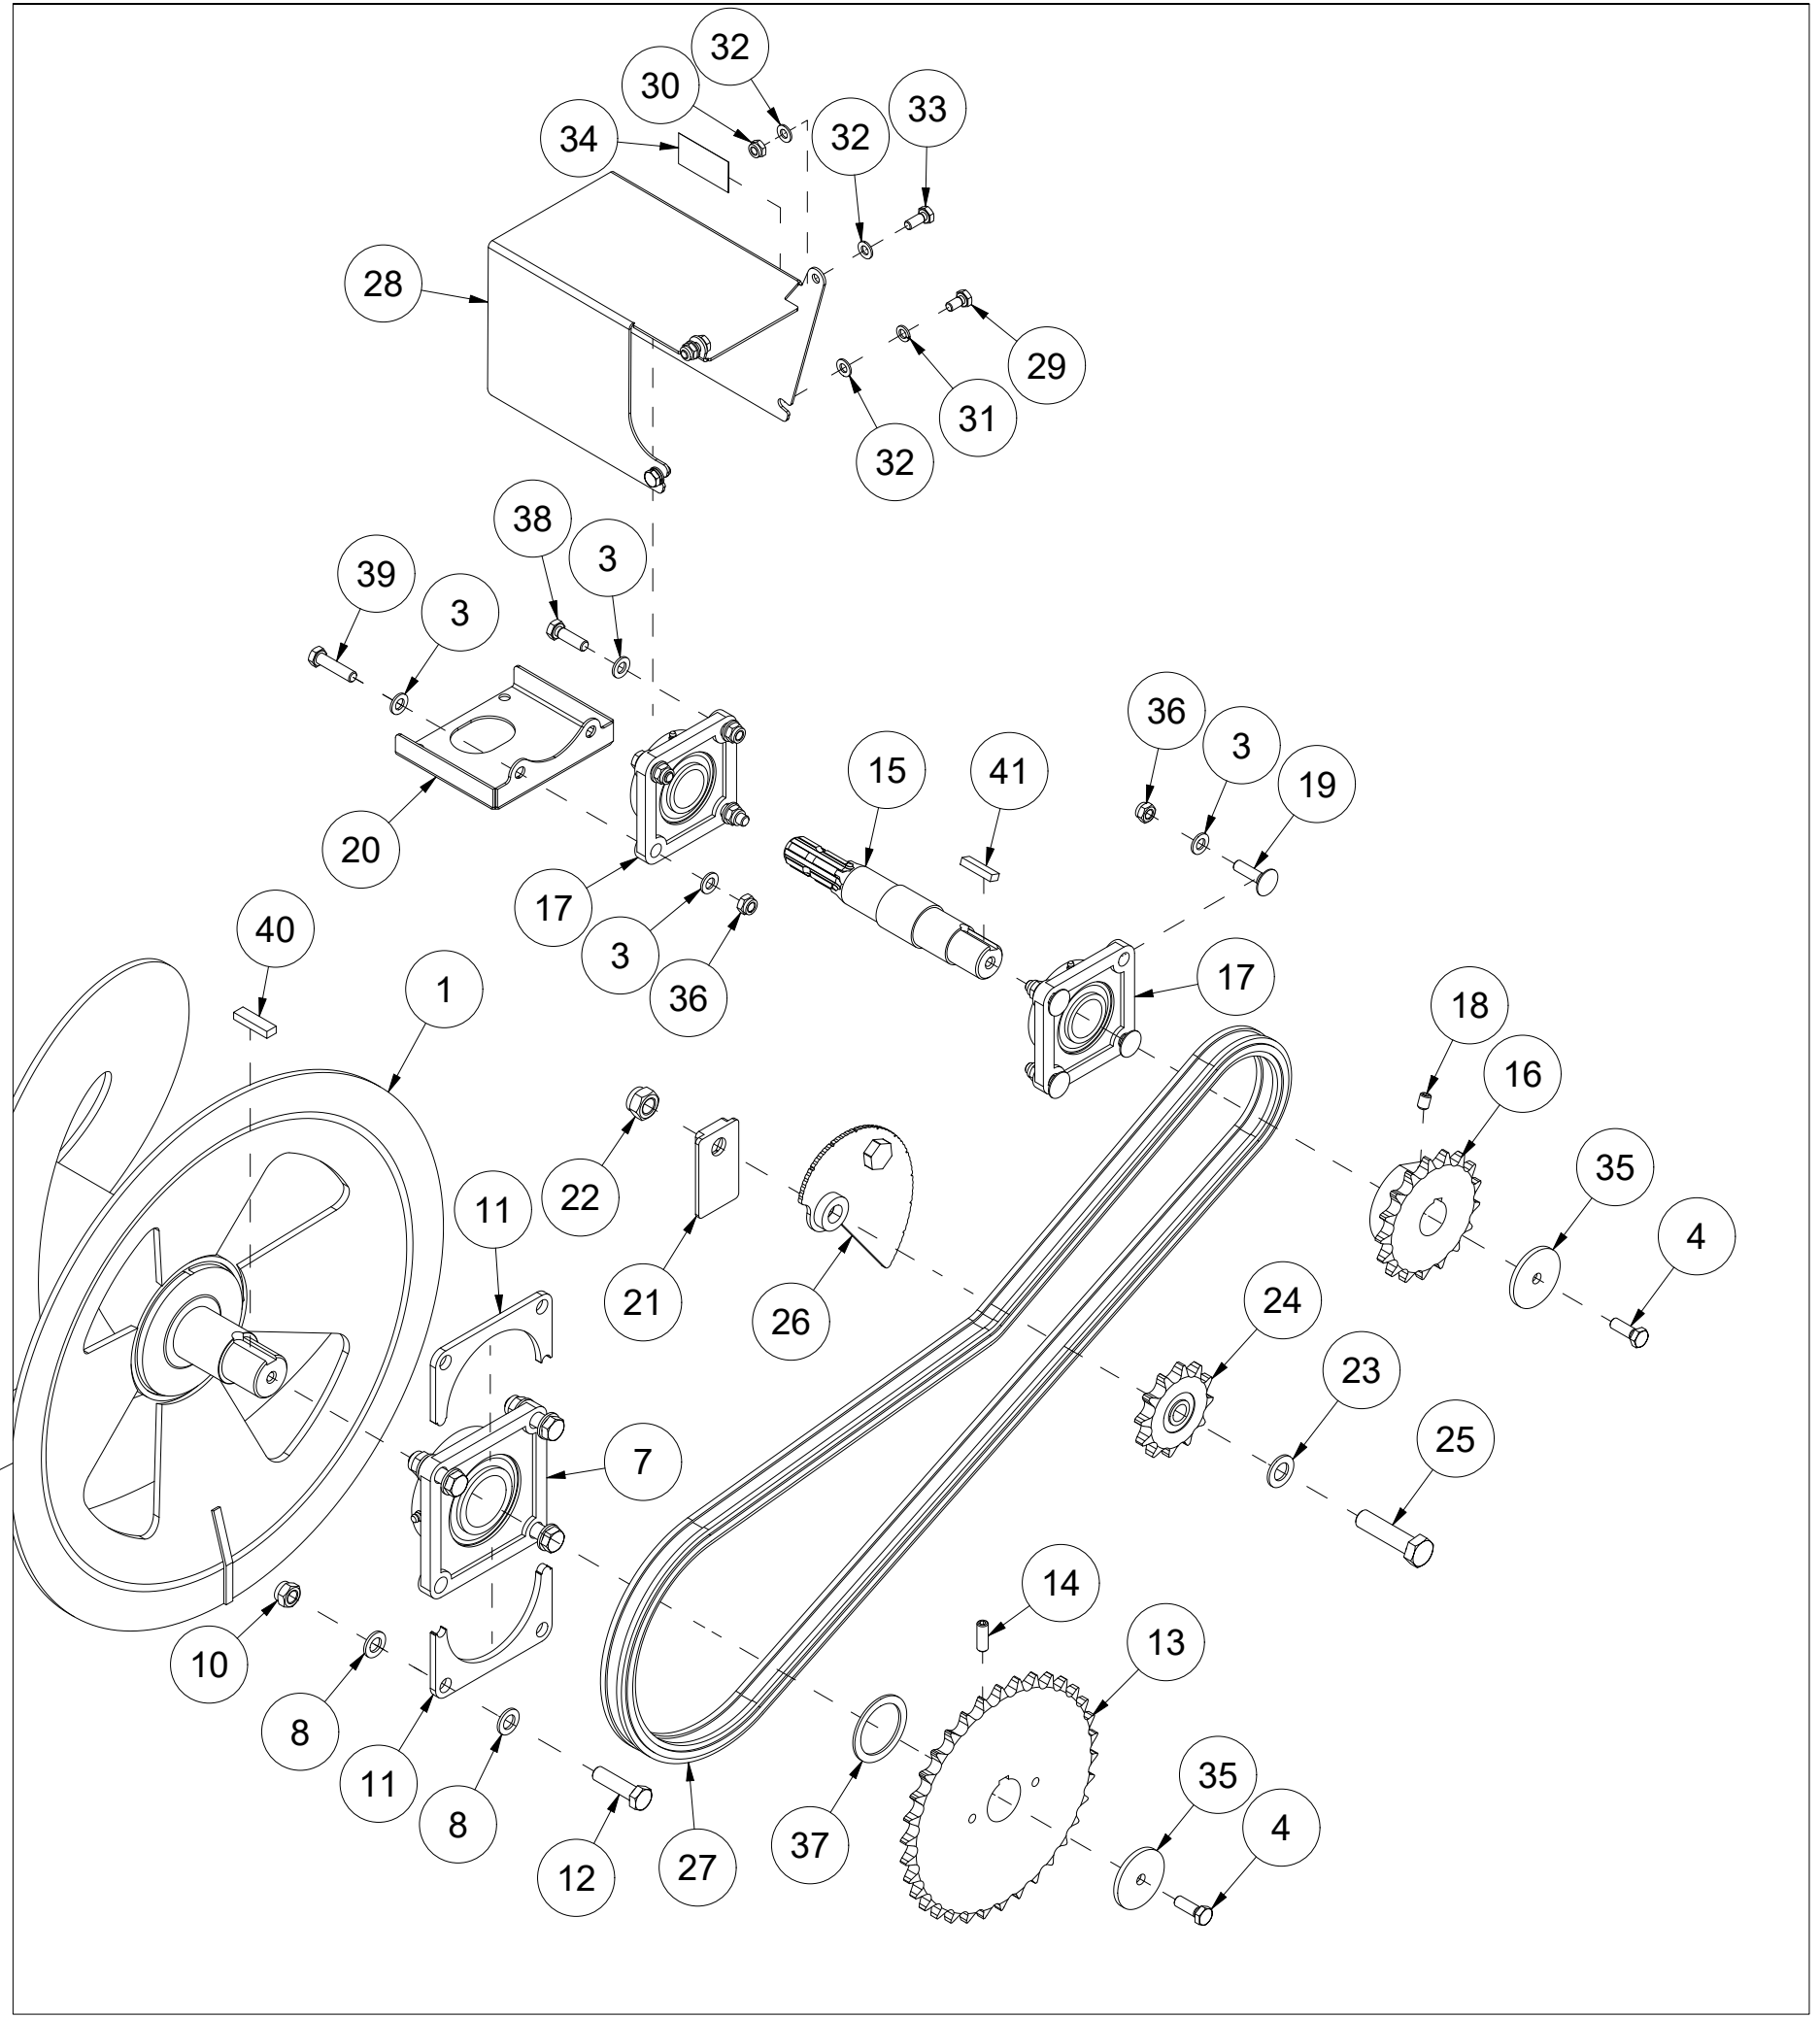

002 Feeding screw TFP250

Pos	Qty	Article no	Designation
1	1	25311002	Feeding screw TF250
2	32	2489611	Hexagon nut mechanical lock M12 EIZn DIN 980
3	76	2531069	Washer M12 EIZn DIN 125
4	34	2423350	Hexagon screw M12x35 EIZn 10.9 DIN 933
5	4	25311064	Left screw element
6	4	25311066	Right screw element
7	2	2954177	Flange bearing UCF 212 60mm
8	16	2531078	Washer M16 EIZn DIN 125
9	4	2422494	Hexagon screw M16x55 EIZn 8.8 DIN 931
10	8	2483613	Locking nut M16 EIZn DIN 985
11	2	25311011	Plate
12	4	2422495	Hexagon screw M16x60 EIZn 8.8 DIN 931
13	1	25311068	Chain wheel 1" Z34 Ø50
14	1	2473350	Threaded hollow pin M12x35 St DIN 916
15	1	25311050	Shaft
16	1	25221081	Chain wheel 1" Z17 Ø40
17	2	2954174	Flange bearing UCF 209 45mm
18	1	2473340	Threaded hollow pin M12x16 St DIN 916
19	4	2344354	Locking screw M12x45 EIZn 8.8 DIN 603
20	1	25311055	Cover
21	1	25311082	Nut lock
22	1	2483615	Locking nut M20 EIZn DIN 985
23	1	2531086	Washer M20 EIZn DIN 125
24	1	2954120	Chain tensioner wheel 1" 12 t
25	1	2422581	Hexagon screw M20x80 EIZn 8.8 DIN 931
26	1	25311090	Chain tensioner
27	1	2963128	Roller chain 1" 91 links
28	1	25311051	Cover
29	2	2422295	Hexagon screw M10x20 EIZn 8.8 DIN 933
30	2	2483610	Locking nut M10 EIZn DIN 985
31	2	2534060	Spring washer M10 EIZn DIN 127
32	6	2531060	Washer M10 EIZn DIN 125
33	2	2422297	Hexagon screw M10x25 EIZn 8.8 DIN 933
34	1	2935039	Adhesive label 75x40 Lubricating oil
35	2	41311061	Washer ø12,5/70x6
36	8	2483611	Locking nut M12 EIZn DIN 985
37	1	25311122	Skims 3mm
38	2	2422352	Hexagon screw M12x40 EIZn 8.8 DIN 933
39	2	2422356	Hexagon screw M12x50 EIZn 8.8 DIN 931
40	1	2115174	Straight Cotter 14x9 L50 St DIN 6885B
41	1	2115159	Straight Cotter 12x8 L45 St DIN 6885B