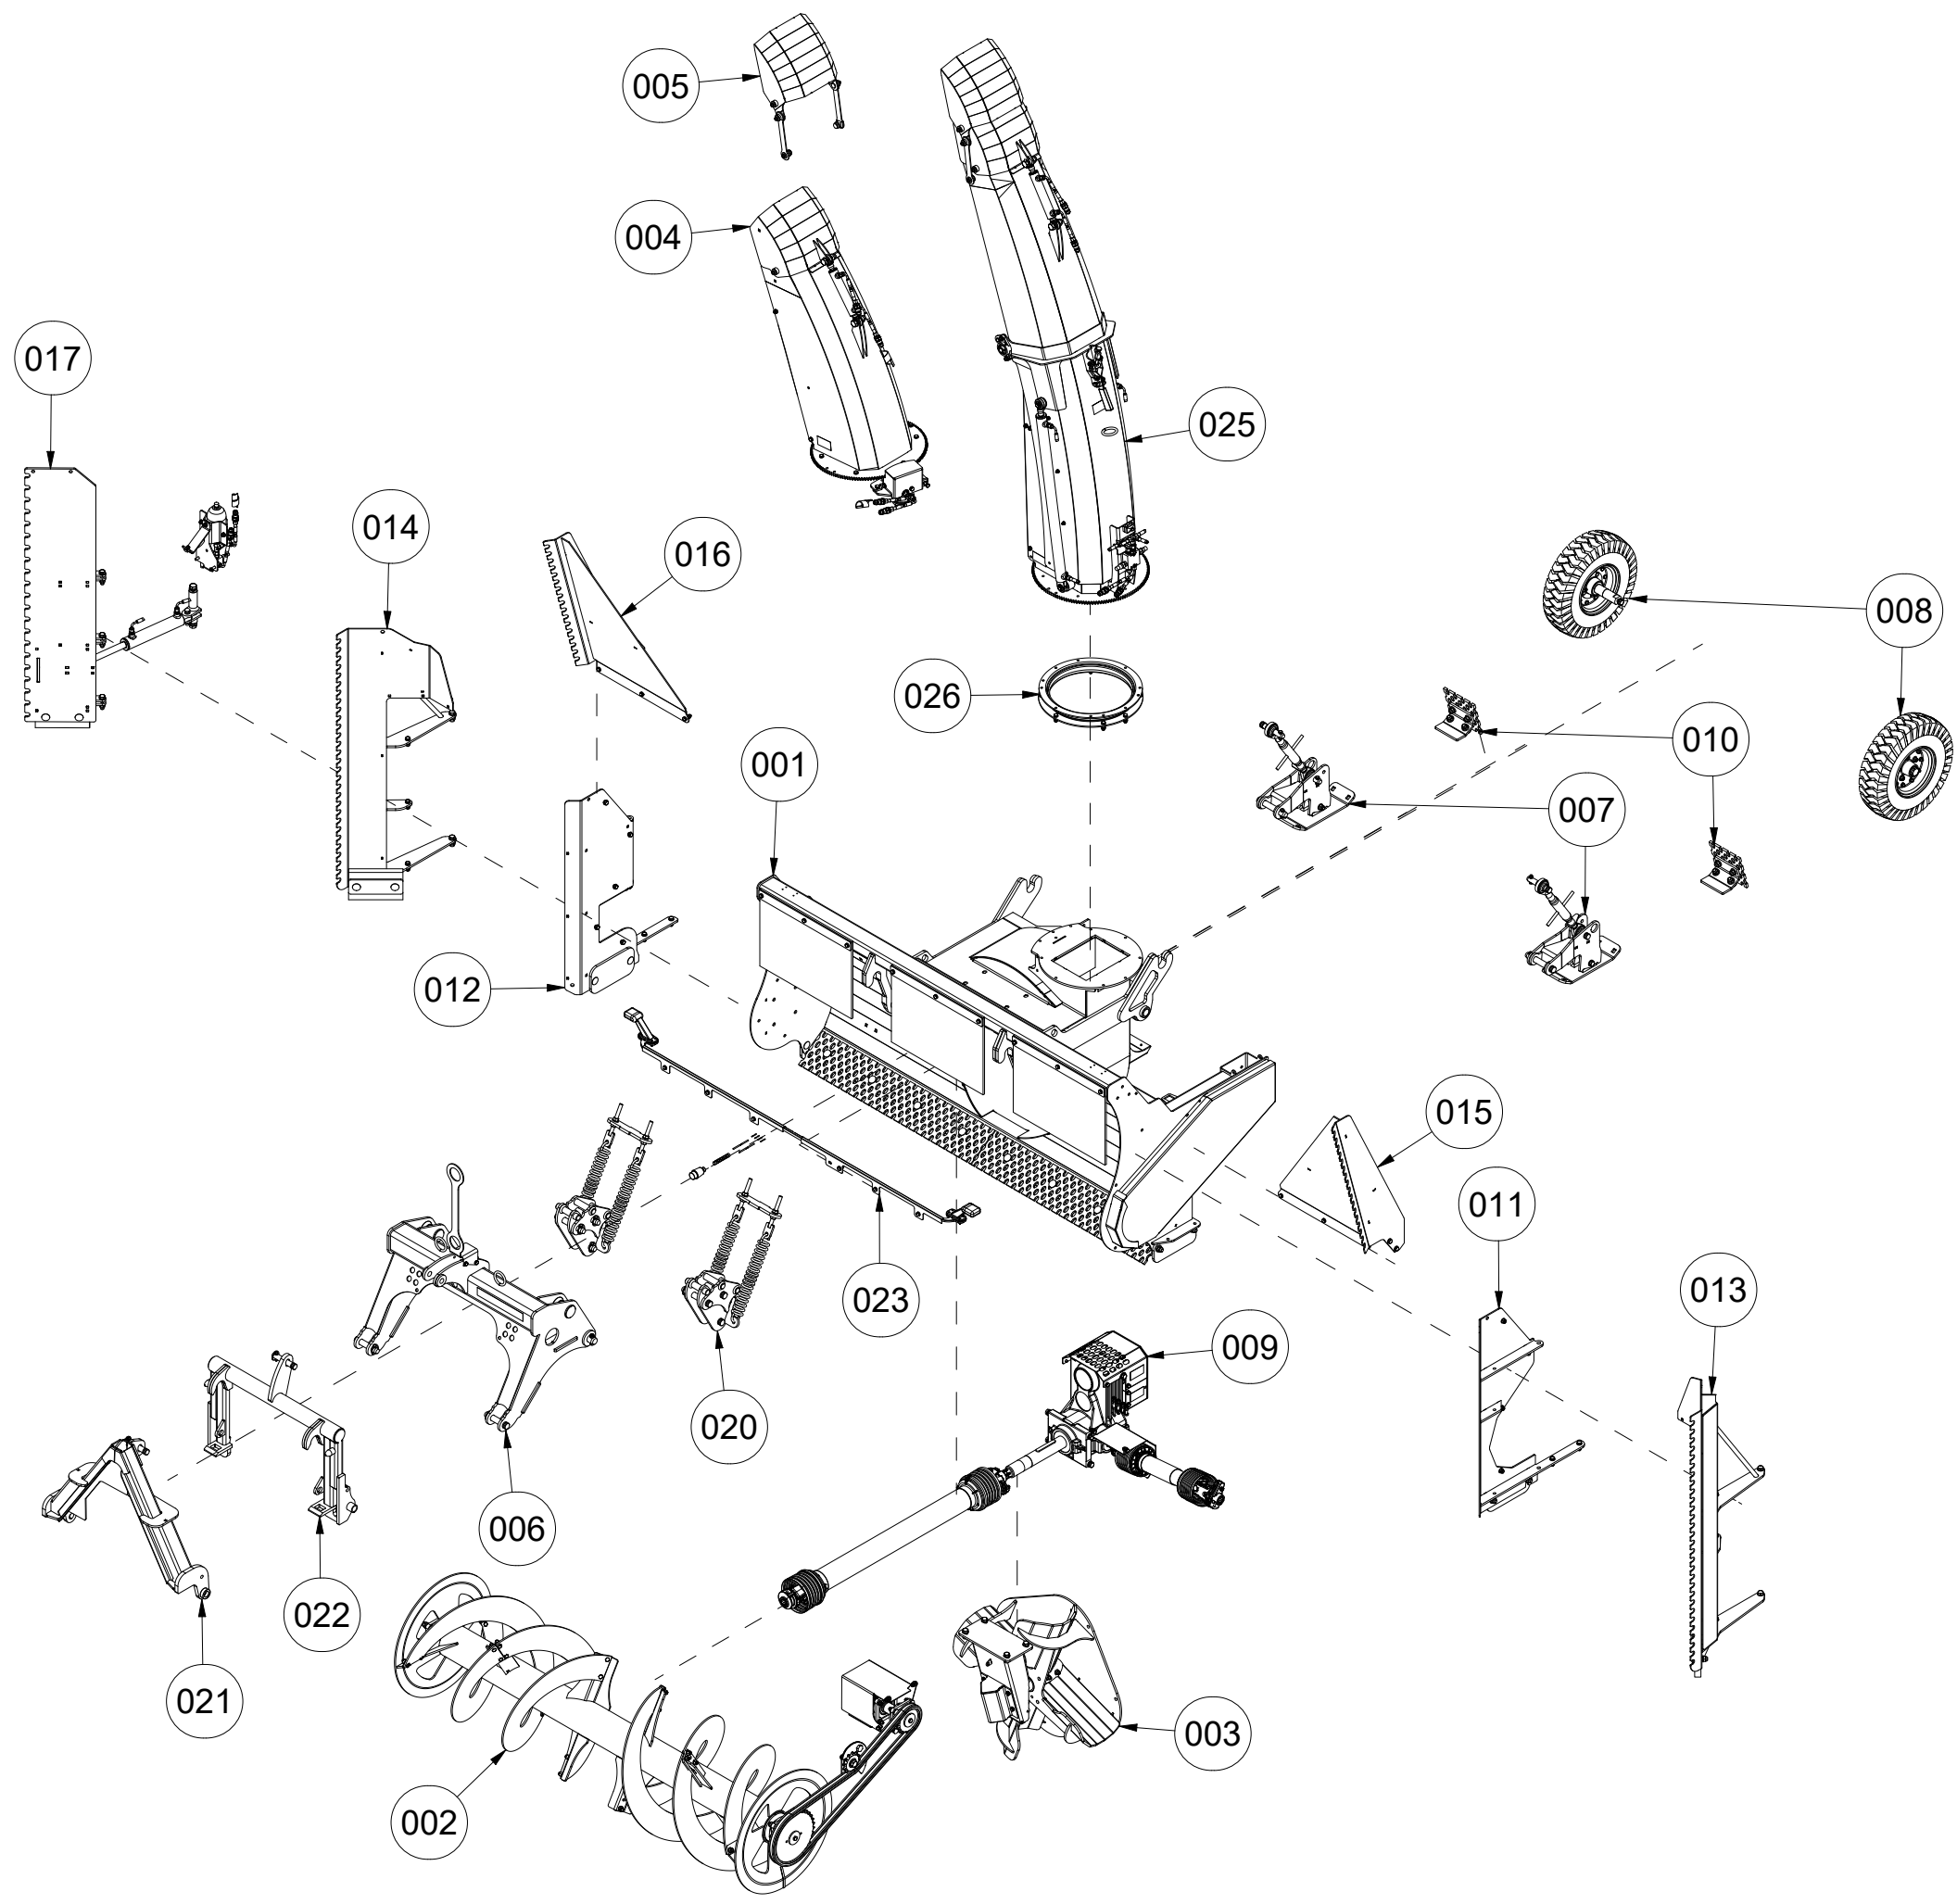

TFP250 Spare parts catalogue

Duun Industrier as
7630 Åsen, Norway
www.duun.no

001 Hull TFP250

Pos	Qty	Article no	Designation
1	1	25311014	Cover
2	1	2534060	Spring washer M10 EIZn DIN 127
3	19	2531060	Washer M10 EIZn DIN 125
4	1	2422295	Hexagon screw M10x20 EIZn 8.8 DIN 933
5	3	25311040	Clamp rail
6	3	25311039	Protective rubber
7	9	2422303	Hexagon screw M10x40 EIZn 8.8 DIN 931
8	9	2483610	Locking nut M10 EIZn DIN 985
9	2	25311075	Wear steel 12x107x283
10	2	2112240	Perforated wear steel 12x200x1165
11	12	2344491	Locking screw M16x45 EIZn 8.8 DIN 603
12	12	2489175	Locking nut with flange M16 EIZn DIN 6926
13	1	2935153	Adhesive label TFP250
14	1	25311013	Hull v2 TFP250

006 Three-point linkage TFP250

Pos	Qty	Article no	Designation
1	1	25311021	Tractor attachment v2
2	2	2551730	Drawbar bolt cat. 2 Ø28x95
3	2	2556142	Linch pin Ø10x40
4	2	2483611	Locking nut M12 EIZn DIN 985
5	1	2935121	Adhesive label 45x309 Snow blower 540 rpm collection plate
6	4	2531060	Washer M10 EIZn DIN 125
7	2	2422301	Hexagon screw M10x35 EIZn 8.8 DIN 933
8	1	25311100	Hose holder
9	2	2551742	Drawbar bolt cat. 3 Ø36x130
10	2	2483610	Locking nut M10 EIZn DIN 985
11	2	2422356	Hexagon screw M12x50 EIZn 8.8 DIN 931

024 Adapter plate for 80 cm spout

Pos	Qty	Article no	Designation
1	1	12531136	Adapted from 90 to 80 spout
2	1	12531137	Washer Ø11/20 with straight edge
3	21	2483610	Locking nut M10 EIZn DIN 985
4	36	2531060	Washer M10 EIZn DIN 125
5	1	2534060	Spring washer M10 EIZn DIN 127
6	1	2422295	Hexagon screw M10x20 EIZn 8.8 DIN 933
7	2	2422305	Hexagon screw M10x45 EIZn 8.8 DIN 931
8	1	25111036	Ball bearing ring Ø500
9	12	2422301	Hexagon screw M10x35 EIZn 8.8 DIN 933
10	7	2472299	Unbrako countersunk head screw M10x30 EIZn DIN 7991