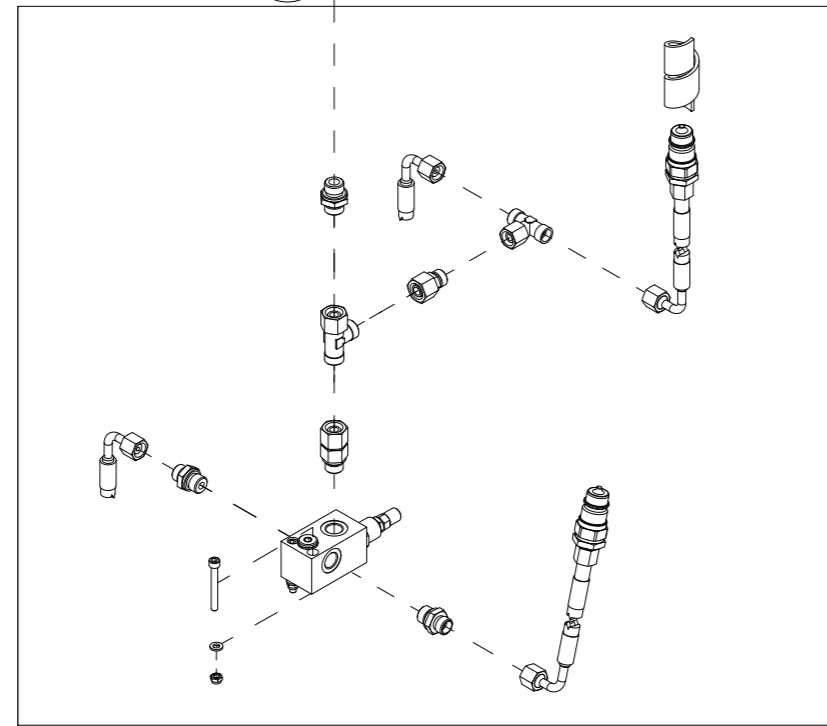

017 Hydraulic side extension TFP250

Pos	Qty	Article no	Designation
1	1	25311154	Hose protection L1700
2	1	25311092	Hydraulic side extension
3	5	2483613	Locking nut M16 EIZn DIN 985
4	8	2531078	Washer M16 EIZn DIN 125
5	1	25311038	Cylinder attachment
6	2	2531086	Washer M20 EIZn DIN 125
7	2	2534086	Spring washer M20 EIZn DIN 127
8	2	25201042	Bolt Ø19,8x45
9	6	2483610	Locking nut M10 EIZn DIN 985
10	2	2477303	Unbrako cylinder screw M10x40 EIZn DIN 912
11	2	2422570	Hexagon screw M20x40 EIZn 8.8 DIN 933
12	1	2955001	Cylinder Ø50/30 SL230
13	4	2957759	Hexagon nipple GEK BSP 3/8" L10 ED
14	1	25311073	Accumulator bracket
15	1	25311072	Clamp
16	1	25311087	Fastening
17	1	25311045	Edge scraper
18	1	25311046	Plate
19	2	2344498	Locking screw M16x70 EIZn 8.8 DIN 603
20	1	2955308	Accumulator 0,7l
21	1	2957748	Swivel nipple EVGE 12L BSP 3/8" ED
22	1	2957720	T-hexagon nipple EVTK 10L
23	1	2957735	Hexagon nipple GEK M18x1,5 L12 ED
24	8	2531060	Washer M10 EIZn DIN 125
25	2	2534060	Spring washer M10 EIZn DIN 127
26	4	2422299	Hexagon screw M10x30 EIZn 8.8 DIN 933
27	2	2441297	Locking screw M10x25 EIZn 4.6 DIN 603
28	2	2483608	Locking nut M6 EIZn DIN 985
29	2	2531039	Washer M6 EIZn DIN 125
30	1	2957511	Transition L12-L10
31	1	2957723	T-hexagon nipple EVLK 12L
32	1	2955328	Safety valve 3/8" 180 bar
33	2	2477217	Unbrako cylinder screw M6x50 EIZn DIN 912
34	3	2422497	Hexagon screw M16x65 EIZn 8.8 DIN 931
35	1	2958154	Hydraulic hose 1/4" L800
36	1	2958160	Hydraulic hose 1/4" L1000
37	2	2958150	Hydraulic hose 1/4" L3000