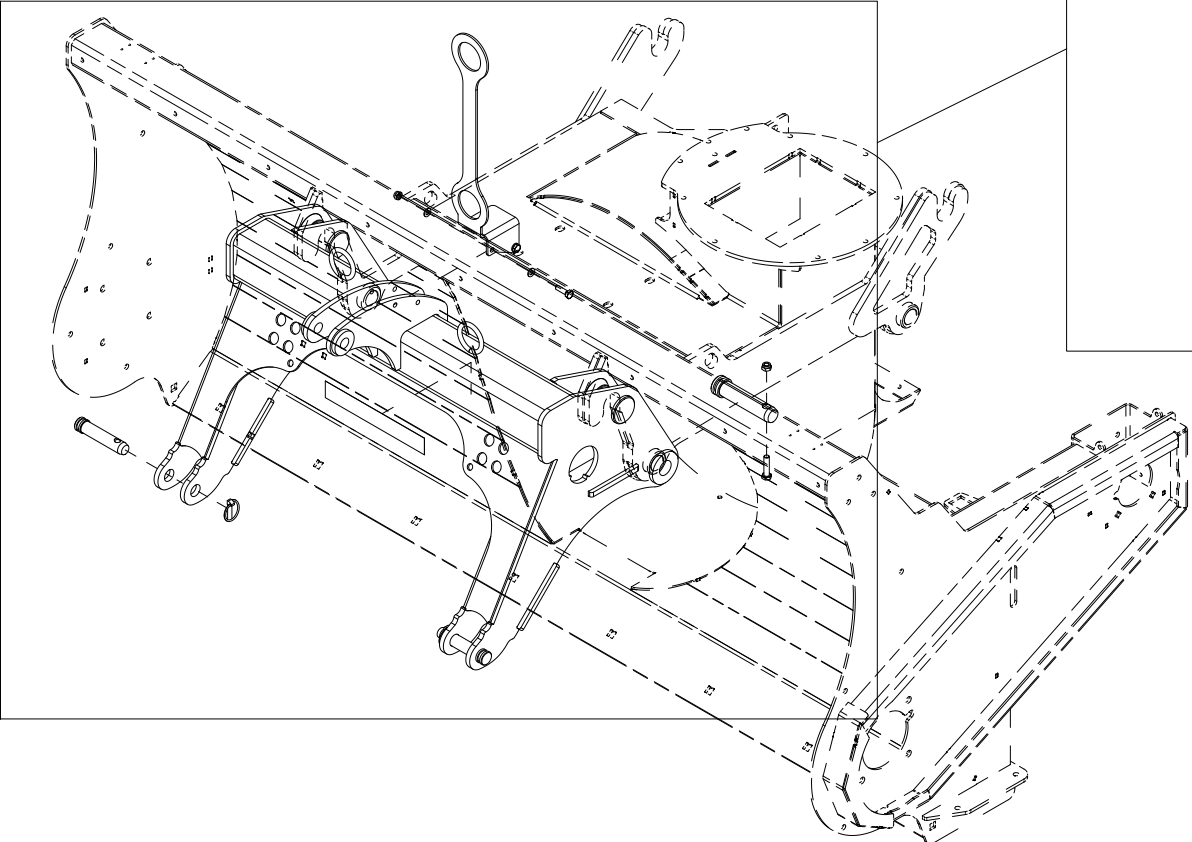

006 Three-point linkage TFP250

Pos	Qty	Article no	Designation
1	1	25311021	Tractor attachment v2
2	2	2551730	Drawbar bolt cat. 2 Ø28x95
3	2	2556142	Linch pin Ø10x40
4	2	2483611	Locking nut M12 EIZn DIN 985
5	1	2935121	Adhesive label 45x309 Snow blower 540 rpm collection plate
6	4	2531060	Washer M10 EIZn DIN 125
7	2	2422301	Hexagon screw M10x35 EIZn 8.8 DIN 933
8	1	25311100	Hose holder
9	2	2551742	Drawbar bolt cat. 3 Ø36x130
10	2	2483610	Locking nut M10 EIZn DIN 985
11	2	2422356	Hexagon screw M12x50 EIZn 8.8 DIN 931