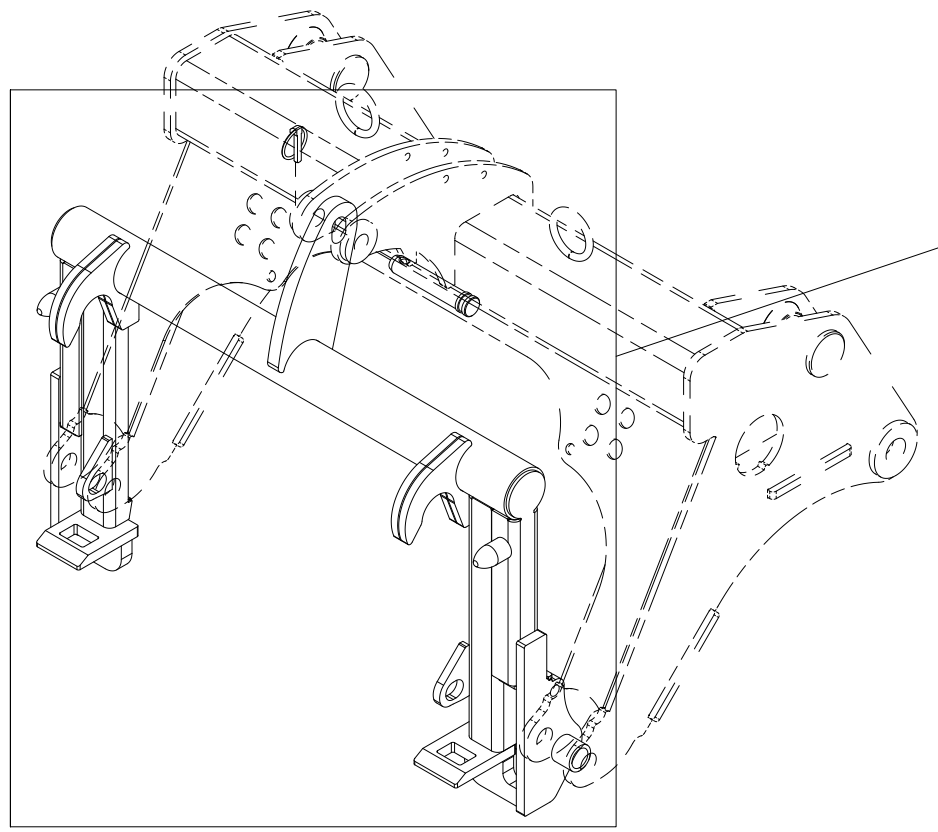

Pos	Qty	Article no	Designation
1	1	26101010	Triangle coupling
2	1	2556142	Linch pin Ø10x40
3	1	2526326	Top strut bolt cat. 2 Ø25,4x103

022 HMV quick coupling TFP250