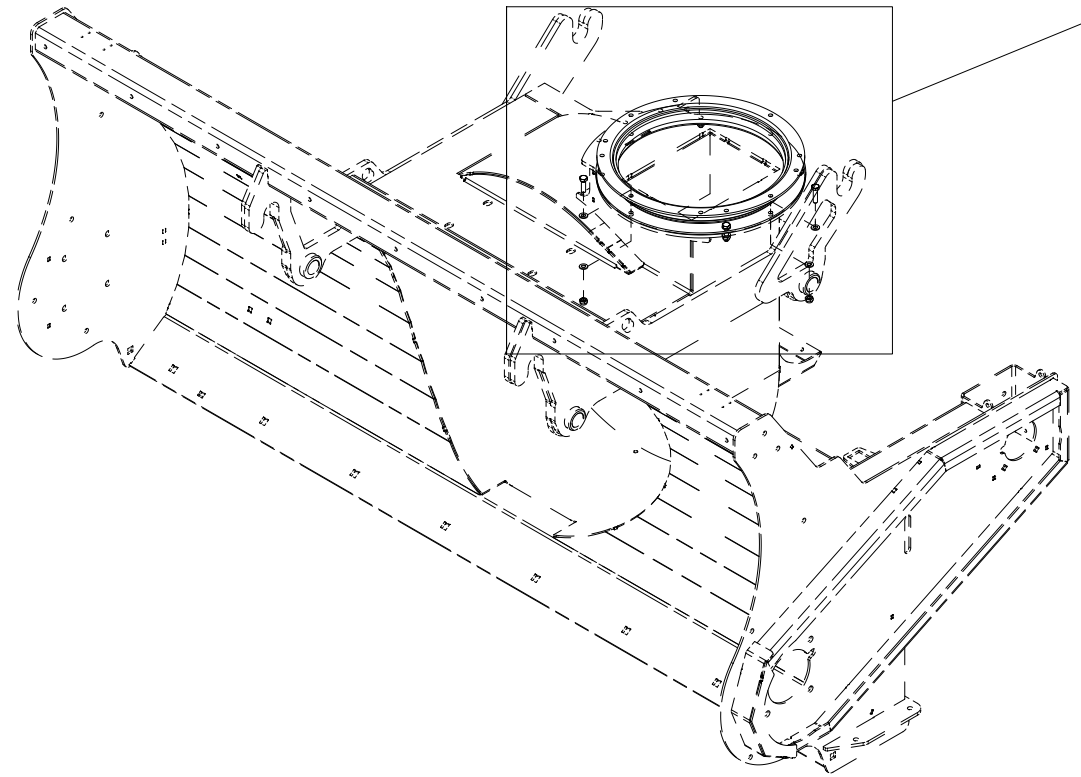

026 Ball bearing ring TFP250

Pos	Qty	Article no	Designation
1	16	2531060	Washer M10 EIZn DIN 125
2	8	2483610	Locking nut M10 EIZn DIN 985
3	1	25111036	Ball bearing ring Ø500
4	6	2422301	Hexagon screw M10x35 EIZn 8.8 DIN 933
5	2	2422303	Hexagon screw M10x40 EIZn 8.8 DIN 931