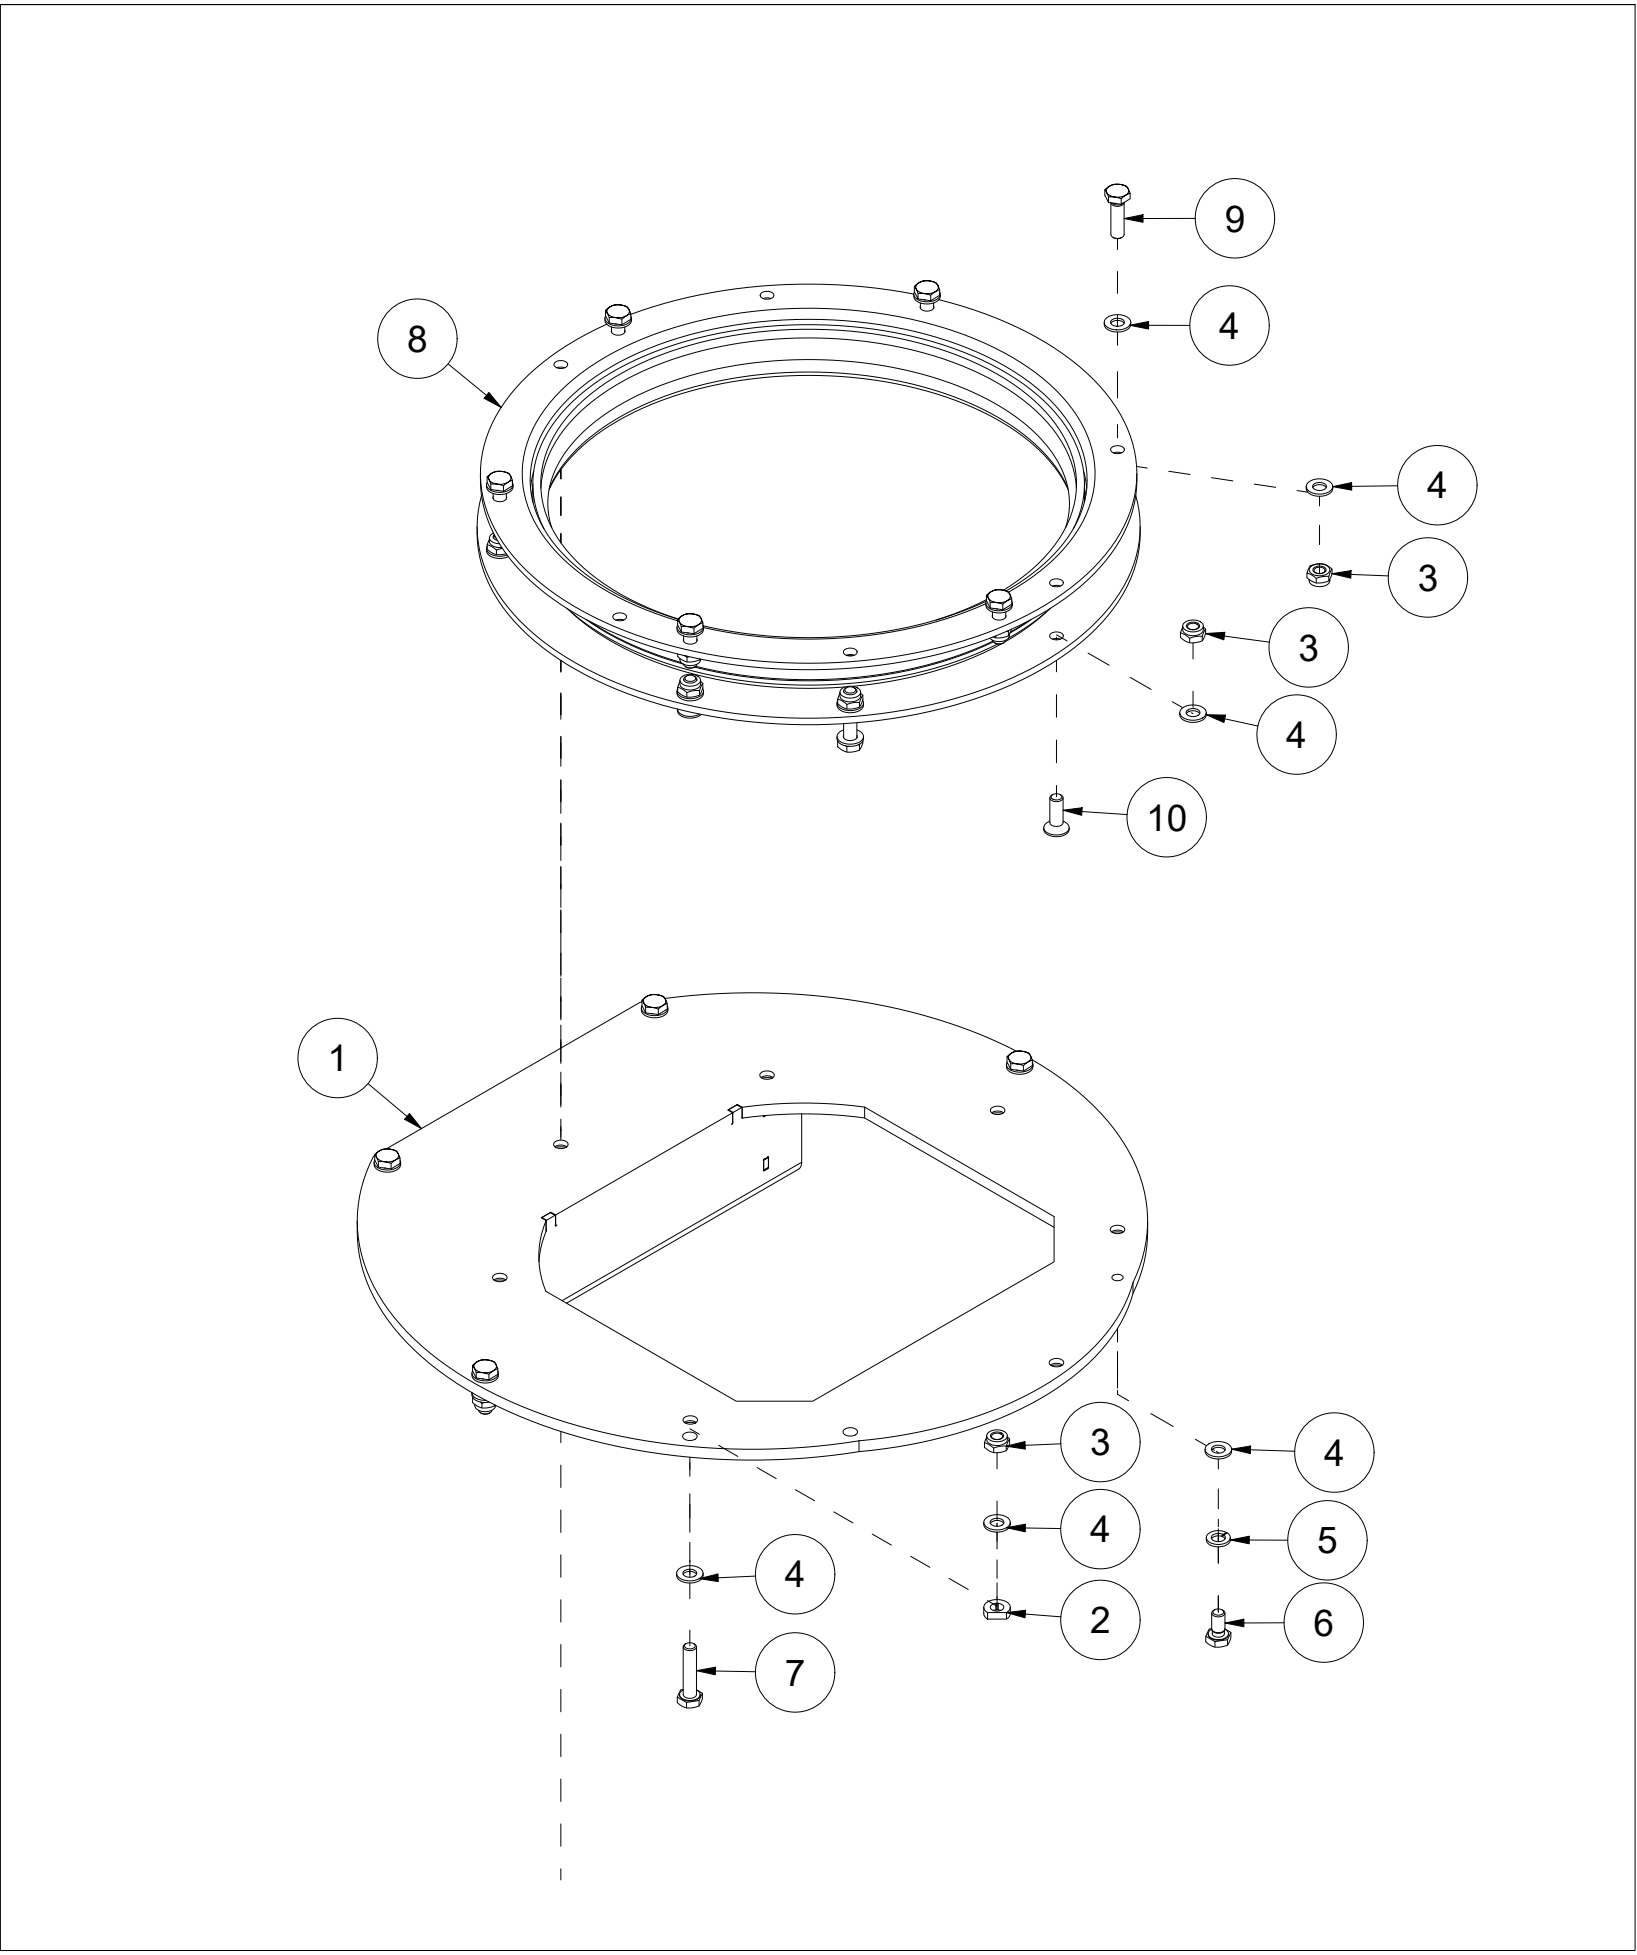

020 Trigger springs TFP250

Pos	Qty	Article no	Designation
1	4	25201073	Tightening screw
2	8	2531078	Washer M16 ElZn DIN 125
3	8	2481613	Hexagon nut M16 ElZn DIN 934
4	2	2551730	Drawbar bolt cat. 2 Ø28x95
5	6	2556142	Linch pin Ø10x40
6	2	25311132	Internal trigger spring
7	2	25311133	External trigger spring
8	4	2551732	Drawbar bolt cat. 2 Ø28x134
9	2	25311148	Fastening
10	4	25211036	Spring for a trigger springs

021 Triangle coupling TFP250

Pos	Qty	Article no	Designation
1	1	26101010	Triangle coupling
2	1	2556142	Linch pin Ø10x40
3	1	2526326	Top strut bolt cat. 2 Ø25,4x103

022 HMV quick coupling TFP250

Pos	Qty	Article no	Designation
1	1		HMV quick coupling

023 Marking light TFP250

Pos	Qty	Article no	Designation
1	2	25311129	Underlay plate
2	2	25311131	Sealing plate
3	8	2531023	Washer M4 EIZn DIN 125
4	8	2483606	Locking nut M4 EIZn DIN 985
5	8	2477143	Unbrako cylinder screw M4x30 EIZn DIN 912
6	1	25311128	Right side cover
7	6	2422297	Hexagon screw M10x25 EIZn 8.8 DIN 933
8	12	2531060	Washer M10 EIZn DIN 125
9	6	2483610	Locking nut M10 EIZn DIN 985
10	1	25311134	Extender
11	1	25311130	Left side cover
12	1	4321703	Plug connector 7-pin, male
13	2	25311135	Cable 2x0.75mm2 black PVC L3700
14	1	4421031	Right horizontal marker light 12V
15	1	4421035	Left horizontal marker light 12V
16	4	4121048	Splicing piece cable shrink sleeve
17	1	25311163	Hose protection 16mm L2400

024 Adapter plate for 80 cm spout

Pos	Qty	Article no	Designation
1	1	12531136	Adapted from 90 to 80 spout
2	1	12531137	Washer Ø11/20 with straight edge
3	21	2483610	Locking nut M10 EIZn DIN 985
4	36	2531060	Washer M10 EIZn DIN 125
5	1	2534060	Spring washer M10 EIZn DIN 127
6	1	2422295	Hexagon screw M10x20 EIZn 8.8 DIN 933
7	2	2422305	Hexagon screw M10x45 EIZn 8.8 DIN 931
8	1	25111036	Ball bearing ring Ø500
9	12	2422301	Hexagon screw M10x35 EIZn 8.8 DIN 933
10	7	2472299	Unbrako countersunk head screw M10x30 EIZn DIN 7991