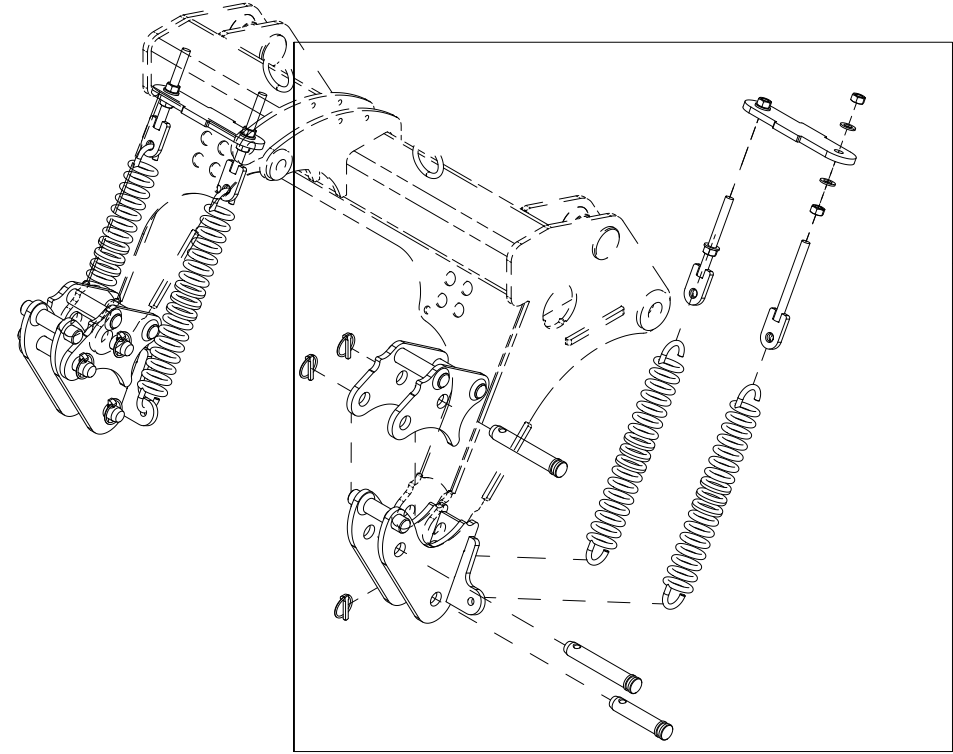

Pos	Qty	Article no	Designation
1	1	25311154	Hose protection L1700
2	1	25311092	Hydraulic side extension
3	5	2483613	Locking nut M16 EIZn DIN 985
4	8	2531078	Washer M16 EIZn DIN 125
5	1	25311038	Cylinder attachment
6	2	2531086	Washer M20 EIZn DIN 125
7	2	2534086	Spring washer M20 EIZn DIN 127
8	2	25201042	Bolt Ø19,8x45
9	6	2483610	Locking nut M10 EIZn DIN 985
10	2	2477303	Unbrako cylinder screw M10x40 EIZn DIN 912
11	2	2422570	Hexagon screw M20x40 EIZn 8.8 DIN 933
12	1	2955001	Cylinder Ø50/30 SL230
13	4	2957759	Hexagon nipple GEK BSP 3/8" L10 ED
14	1	25311073	Accumulator bracket
15	1	25311072	Clamp
16	1	25311087	Fastening
17	1	25311045	Edge scraper
18	1	25311046	Plate
19	2	2344498	Locking screw M16x70 EIZn 8.8 DIN 603
20	1	2955308	Accumulator 0,7l
21	1	2957748	Swivel nipple EVGE 12L BSP 3/8" ED
22	1	2957720	T-hexagon nipple EVTK 10L
23	1	2957735	Hexagon nipple GEK M18x1,5 L12 ED
24	8	2531060	Washer M10 EIZn DIN 125
25	2	2534060	Spring washer M10 EIZn DIN 127
26	4	2422299	Hexagon screw M10x30 EIZn 8.8 DIN 933
27	2	2441297	Locking screw M10x25 EIZn 4.6 DIN 603
28	2	2483608	Locking nut M6 EIZn DIN 985
29	2	2531039	Washer M6 EIZn DIN 125
30	1	2957511	Transition L12-L10
31	1	2957723	T-hexagon nipple EVLK 12L
32	1	2955328	Safety valve 3/8" 180 bar
33	2	2477217	Unbrako cylinder screw M6x50 EIZn DIN 912
34	3	2422497	Hexagon screw M16x65 EIZn 8.8 DIN 931
35	1	2958154	Hydraulic hose 1/4" L800
36	1	2958160	Hydraulic hose 1/4" L1000
37	2	2958150	Hydraulic hose 1/4" L3000

020 Trigger springs TFP250